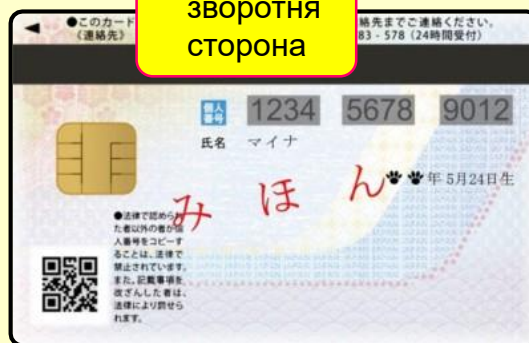

**зворотня
сторона**