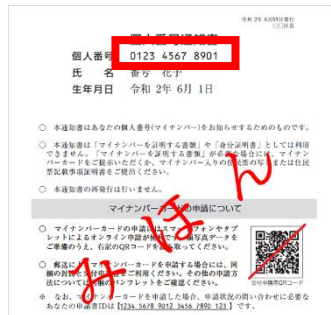

Як подати заявку, щоб отримати картку та поінти

STEP 1 Заповніть заявку на видачу

★ Ви можете отримати бланк заявки та адресну картку в офісі імміграційної служби!

- Заповніть необхідну інформацію у формі заявки на видачу
- приклейте фото, зроблене протягом останніх 6 місяців