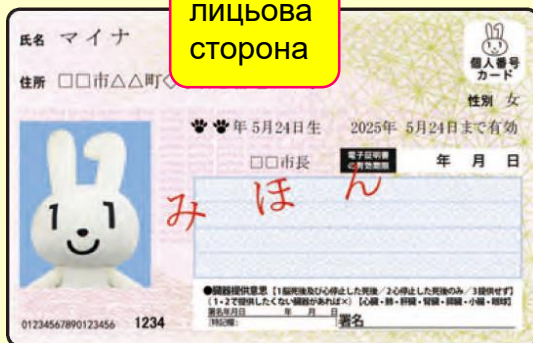

TEL:0120-95-0178

※ час для дзвінків залежить від дня тижня
з понеділка по п'ятницю з 9:30 до 20:00
субота, неділя та святкові дні з 9:30 до 17:30
(з 9:30 до 20:00 запитання щодо My Number Card та поінтів)

Інші мови

запитання щодо My Number Card

TEL:0120-0178-27

якщо не можете додзвонитися **0570-064-738**

※ час для дзвінків залежить від доступної мови

• English (англійська)、中文 (китайська)、한국어 (корейська)
Español (іспанська)、Português (португальська)

➡ **з 9:30 до 20:00**

• ภาษาไทย (тайська)、नेपाली भाषा (непальська)、
Bahasa Indonesia (індонезійська)

➡ **з 9:00 до 18:00**

• Tiếng Việt (в'єтнамська)、Pilipino (філіппінська)

➡ **з 10:00 до 19:00**

**Звертайтеся, щоб дізнатися як
подати заявку для отримання
поінтів!**

запитання щодо поінтів

TEL:0570-028-125

※ час для дзвінків

English (англійська)、中文 (китайська)、한국어 (корейська)、
Español (іспанська)、Português (португальська)

➡ **з 9:30 до 20:00**

**Подайте заявку на отримання картки
ідентифікаційного коду зараз для
комфортного проживання в країні!**

Що таке My Number Card?

Плата за первинну видачу відсутня!

Це картка з фотографією вашого обличчя, яка містить ваш персональний номер і може бути використана як документ посвідчення особи. Електронний сертифікат з чіпом IC можна використовувати для різних послуг, таких як онлайн-заявка на поновлення статусу перебування, або оформлення податкової декларація (e-Tax).

**лицьова
сторона**