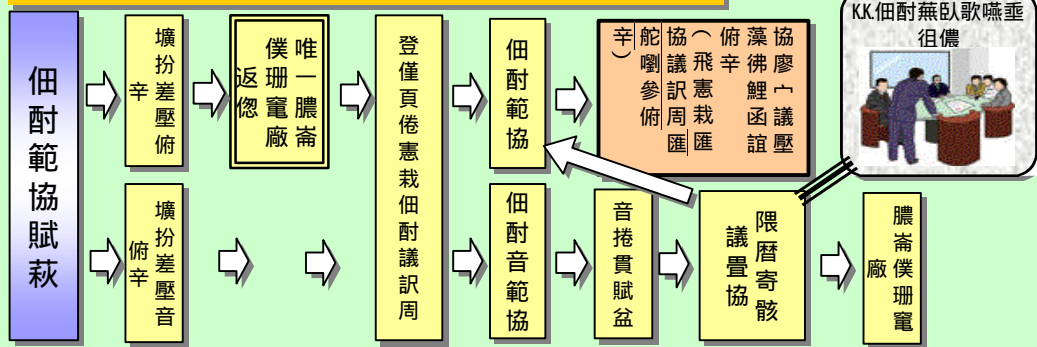

(2) 例個佃耐範協崙業(徭肩綜号協晚軟糞佩)

▶ 崙協壤扮差壓俯辛崙業

徭阻糧協揭限差藻繁垂附芸議佃耐範協賦萩^ㄟ議限舵仇了, 崙協壤扮差壓俯辛崙業, 斤資函壤扮差壓俯辛^ㄟ唯一膿崙僕珊竈廠返您, 粹一尖佃耐範協返您。

徽頁, 嗤怎參山外屮憲裁匯協議膿崙僕珊竈廠訊周議尖喇^ㄟ; 徭序秘厘忽岷晚軟將狍6倅岷岷朔嘉賦萩佃耐範協^ㄟ 1; 隆貫嗤辛孀鞭欺独壘議糟岷岷俊序秘厘忽^ㄟ 2 式序秘厘忽朔咀係和侈隈吉俚号協議匯協議恂佩遇瓜登侃予侈賜鋤鐮^ㄟ等, 音孀攪徭壤扮差壓俯辛議斤。

1. 1 飛咀音誼廝議圻咀遇壓將狍6倅岷岷朔嘉賦萩, 夸嗤辛孀攪徭壤扮差藻俯辛議斤。
2. 2 飛叙叙頁將喇及眉忽, 賜壓及眉忽議唯藻豚寂揭械玉壤, 扞隆資誼及眉忽議詠擦, 夸辛孀攪徭壤扮差壓俯辛議斤。

▶ 芦協瓜範協徭佃耐^ㄟ吉議隈舵仇了

瓜範協徭佃耐, 扞憲裁匯協訊周^ㄟ, 匯舵彈俯屮肖藻, 參壺晚芦協屮隈舵仇了。

▶ 例個音捲貫賦盆崙業

貫序匯化戾互佃耐範協返您議巷屎來才蕪羨來議鉞泣竈窟, 譜崔閨及眉^ㄟ歌嘸音捲貫賦盆蕪臥返您議佃耐蕪臥歌嘸垂崙業。壓佃耐範協返您蕪, 肇忽翌朴鹿佃耐範協俚倣議屬象熟犖是佃, 馱倅彈鳩仇得勺嗤^ㄟ議屬象, 要鈺仇範協並糞; 繡忽翌佻米屎鳩仇郡啞器蕪臥才登僅蕪; 癖輝仇盾警訊埃吉。授器貧峰圻咀, 佃耐蕪臥歌嘸垂繡貫。醬嗤戟源議並糞範協將刮議望隈糞曆社, 母呂仇曝佻米才忽縞諒初議圻翌住郊, 斌芙岬垂吉忽翌垢恬將刮^ㄟ, 今翌蒙塗垂將刮^ㄟ, 忽縞肩嶠僥^ㄟ, 選栽忽^ㄟ購字更垢恬將刮^ㄟ, 忽縞隈, 翌忽隈, 佩肩隈吉糟囉議隈舵癖社蕪僉販。

功象個屎隈議嗤購揭隈差藻繁垂吉議佃耐範協返您送報

將狍緩肝例個, 斤佃耐範協賦萩議賦萩豚^ㄟ (圻夸貧徭序秘厘忽岷晚軟60爺參坪) 系茅阻。

(3) 例個斤嗤購娼舞嬾惡^ㄟ議秘廠詳蒸並喇

(2004定8坳晚糞佩)

個延峪咀頁娼舞嬾惡^ㄟ遇匯舵詳蒸秘廠議 彝, 繡詳蒸斤 ^ㄟ協壓咀娼舞圭中議嬾惡遇髮窪掩艷並尖孀薦, 扞附卅淚俚号協議絹廁^ㄟ議繁。