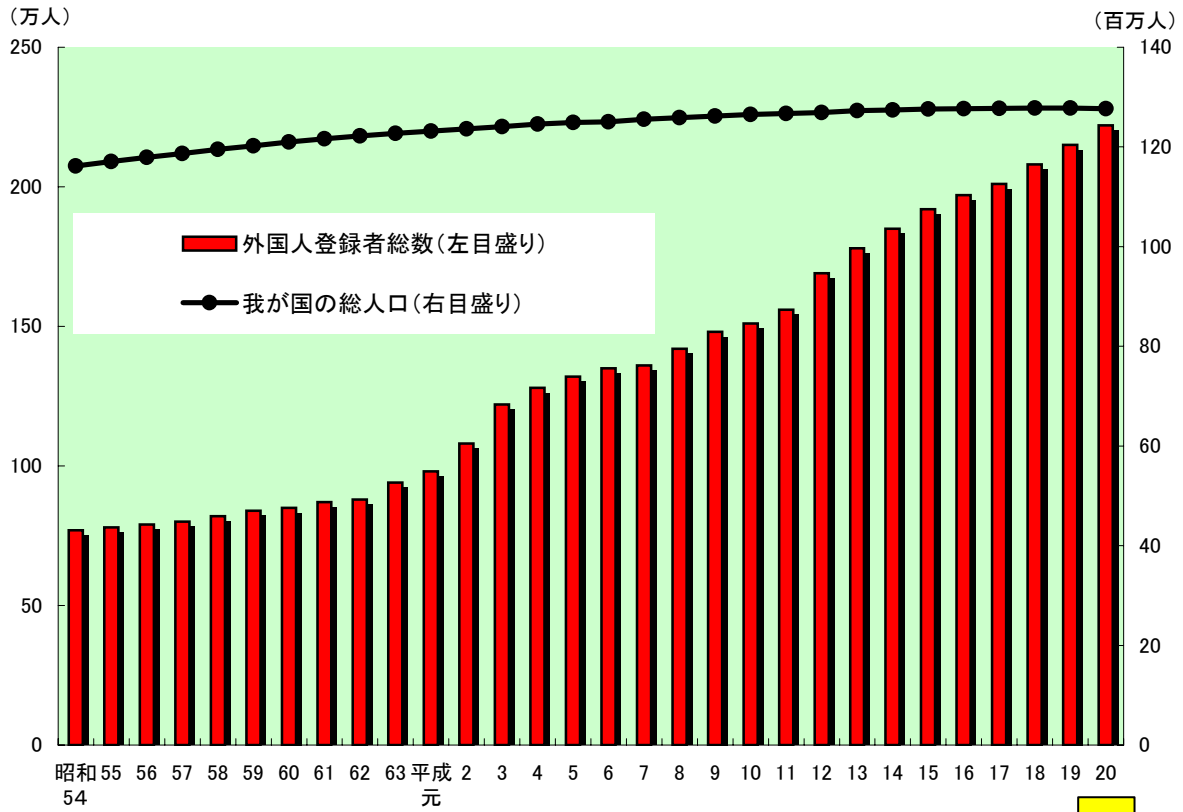

【第1図】 外国人登録者総数・我が国の総人口の推移

(人)		
男性	女性	合計
1,031,785	1,185,641	2,217,426

(外国人登録者総数は各年末現在，我が国の総人口は各年10月1日現在)