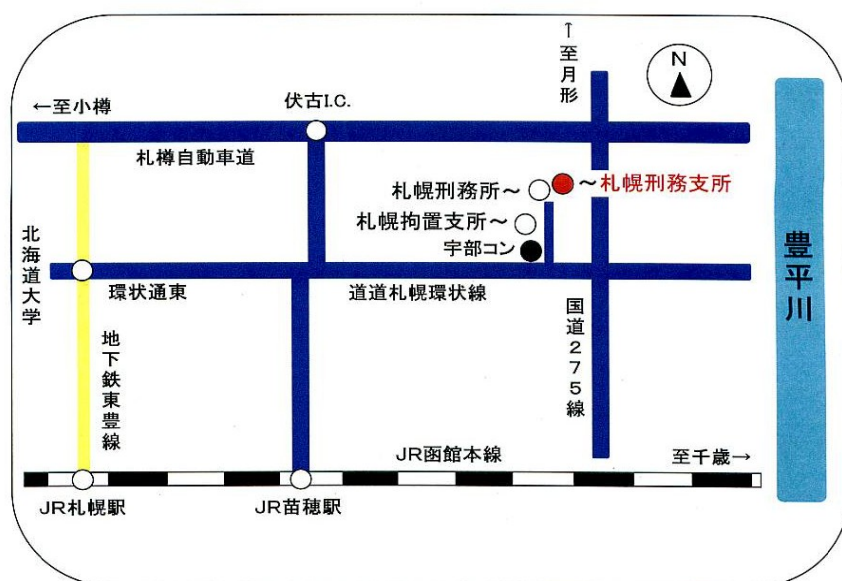

◎ 札幌刑務支所

【交通手段】

- JR札幌駅北口下車 車20分
- JR札幌駅北口下車 中央バス「東63番」乗車「本町2条8丁目」下車 徒歩5分
- 地下鉄「環状通東駅」下車 中央バス「東60番」又は「東62番」乗車「本町2条8丁目」下車徒歩5分

札幌刑務支所案内略図

【駐車場】

5台あり