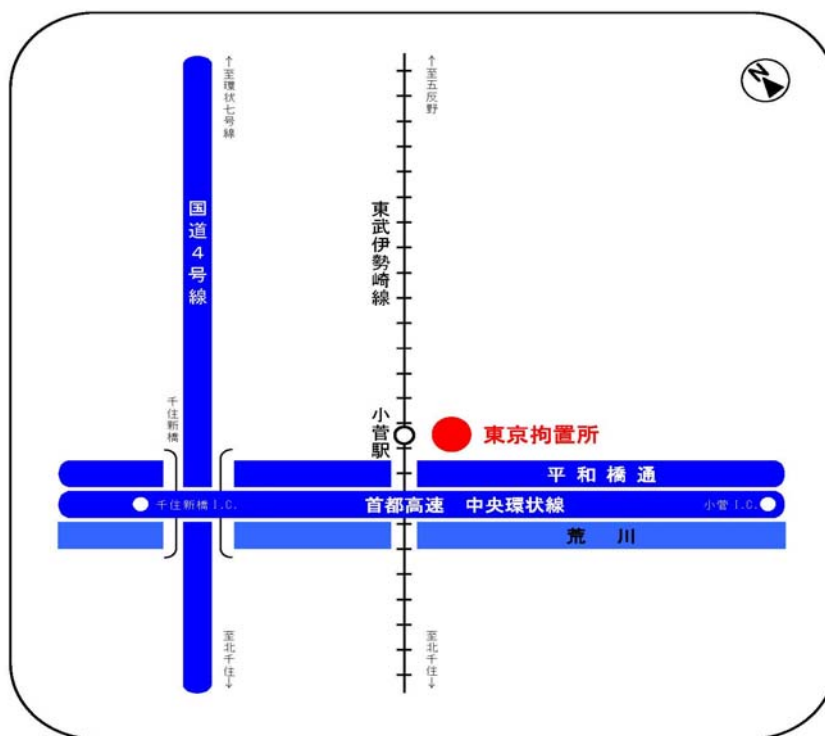

◎ 東京拘置所

【交通手段】

- 東武伊勢崎線「小菅駅」下車 徒歩5分

【駐車場】

50台あり