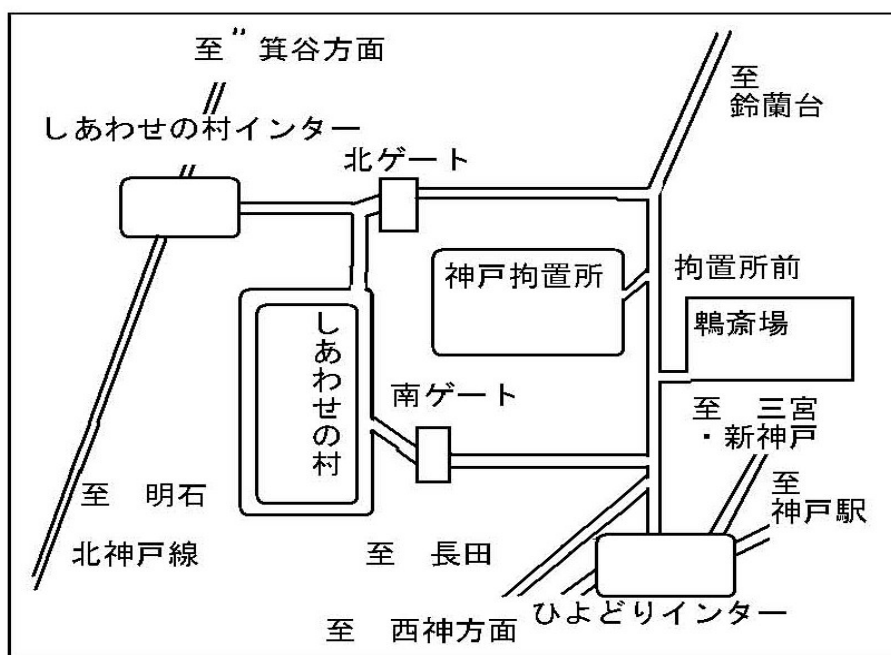

◎ 神戸拘置所

【交通手段】

- JR神戸駅から、神戸市営バス65系統「ひよどり台」行き乗車、終点から徒歩10分
- JR三宮駅から、神戸市営バス66系統「しあわせの村」行き乗車、「ひよどり北町」下車すぐ

【駐車場】

10台あり