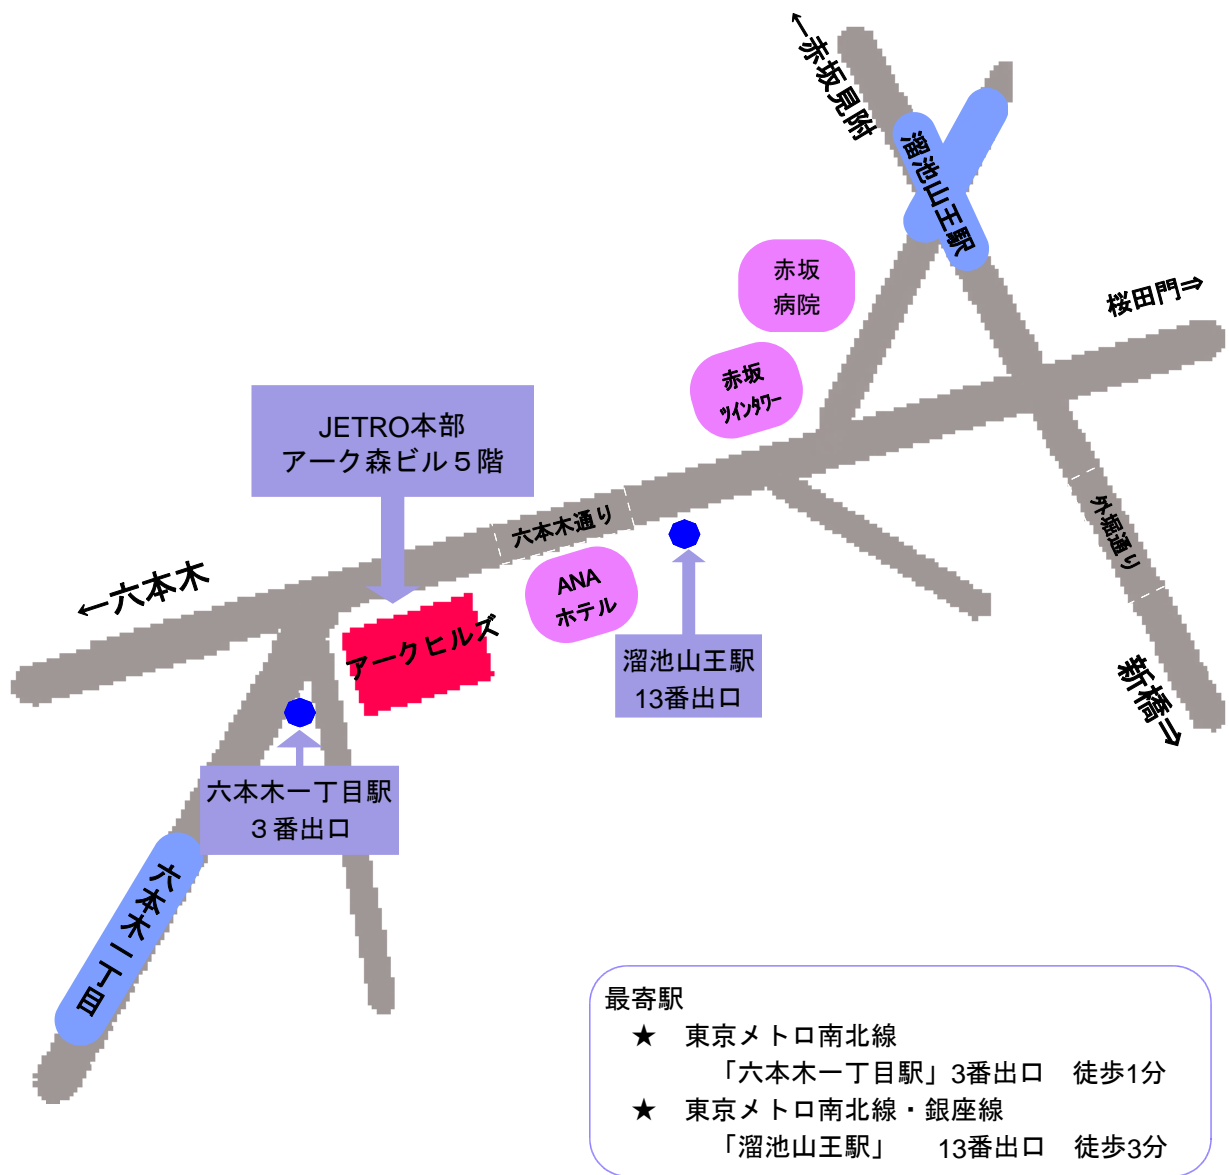

JETRO 本部 アクセスマップ

東京都港区赤坂一丁目 12 番 32 号 アーク森ビル 5 階