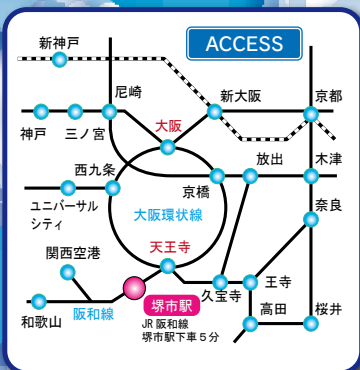

関西矯正展

刑務所作業製品展示即売会

刑務所内見学・刑務所作業製品販売その他各種イベント等

売上の一部は、公益財団法人矯正協会を通じて犯罪被害者支援団体の活動支援に使用されます

刑務所作業製品展示即売会とは…

全国の刑事施設（刑務所等）では、刑法に定める「所定の作業」として懲役受刑者に改善更生を目的とした刑務作業を実施しています。本矯正展は、刑務作業の現状と重要性について皆様方に広く知っていただくため、受刑者等が社会復帰を目指して刑務作業に取り組む姿や全国の刑事施設で行われている刑務作業について広報を行うほか、実際に受刑者等が製作した刑務所作業製品の展示・販売を行います。

11月8日 午前10時

一日刑務所長

表門前でテープカットを実施します。

NHK 連続テレビ小説

マッサン

番頭・島爺 役
高橋 元太郎 さん

2014
11

8日(土)
AM 10:00
～
PM 4:00

9日(日)
AM 9:30
～
PM 3:30

開催地 **大阪刑務所**

矯正展
ONLINE

(刑務作業のご案内)

刑務作業

(インターネット販売)

キャピック

[主催] 大阪矯正管区 大阪刑務所 公益財団法人矯正協会刑務作業協力事業部
 [協力] 大阪管内矯正施設及び管外刑事施設
 [後援] NHK大阪放送局・朝日放送・MBS・関西テレビ・テレビ大阪・読売テレビ(株)ジェイコムウエスト堺局・朝日新聞社・産経新聞社・日本経済新聞社大阪本社
 毎日新聞大阪本社・読売新聞社・FM OSAKA・FM 802・FM COCOLO
 ラジオ大阪・西日本旅客鉄道株式会社・南海電気鉄道株式会社
 阪堺電気軌道株式会社・日本郵便株式会社 堺郵便局・日本生命保険相互会社
 大阪府・堺市・第64回「社会を明るくする運動」大阪府推進委員会
 「社会を明るくする運動」堺市推進委員会