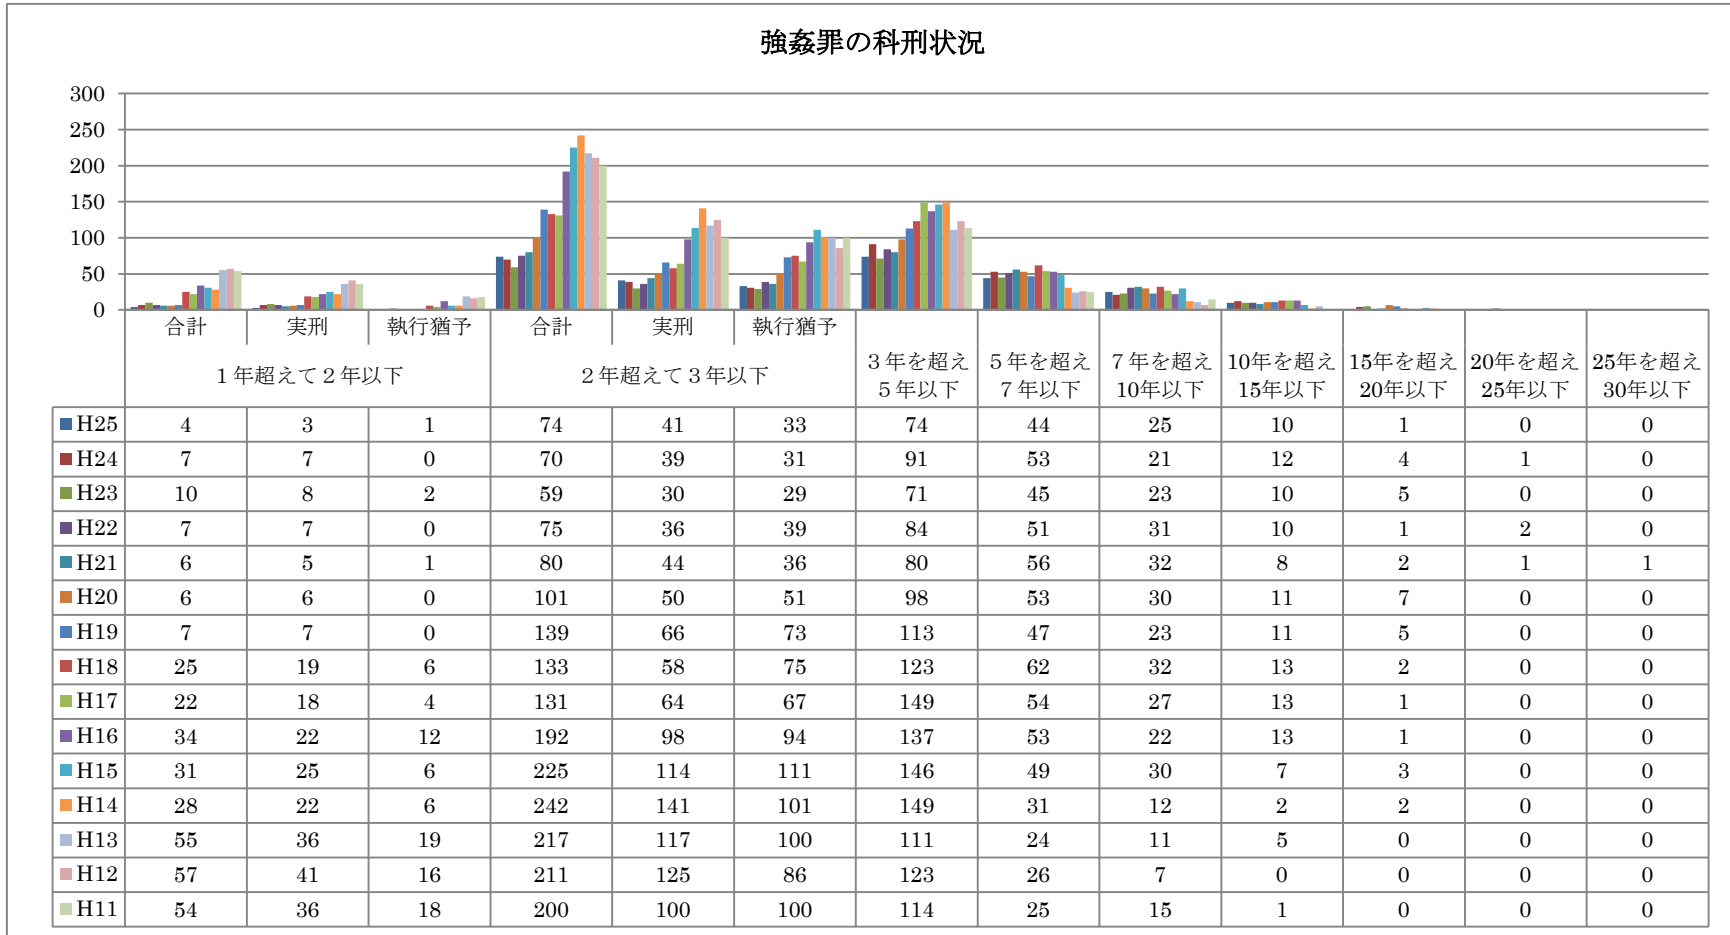

強姦罪と強盗罪の科刑状況

(法務省作成資料より)

### 強盗罪の科刑状況

	合計	実刑	執行猶予	合計	実刑	執行猶予	3年を超え 5年以下	5年を超え 7年以下	7年を超え 10年以下	10年を超え 15年以下	15年を超え 20年以下	20年を超え 25年以下	25年を超え 30年以下
	1年を超えて2年以下			2年を超えて3年以下									
■H25	2	1	1	201	100	101	156	51	24	2	1	0	0
■H24	0	0	0	191	91	100	212	72	18	2	2	0	0
■H23	2	2	0	200	90	110	189	77	37	8	5	0	0
■H22	1	0	1	240	116	124	203	89	25	11	2	0	1
■H21	1	1	0	261	124	137	265	86	34	3	0	0	0
■H20	0	0	0	186	86	100	249	87	31	8	2	0	0
■H19	2	2	0	218	108	110	256	89	35	13	2	1	0
■H18	5	4	1	234	120	114	260	105	31	15	2	0	0
■H17	4	1	3	238	122	116	285	113	54	13	3	0	0
■H16	4	3	1	239	130	109	313	150	48	11	1	0	0
■H15	6	6	0	294	155	139	328	101	46	7	4	0	0
■H14	2	2	0	230	133	97	269	101	33	5	2	0	0
■H13	6	6	0	229	130	99	272	80	25	7	0	0	0
■H12	3	2	1	271	156	115	218	77	27	8	2	0	0
■H11	5	4	1	256	146	110	224	66	23	6	0	0	0