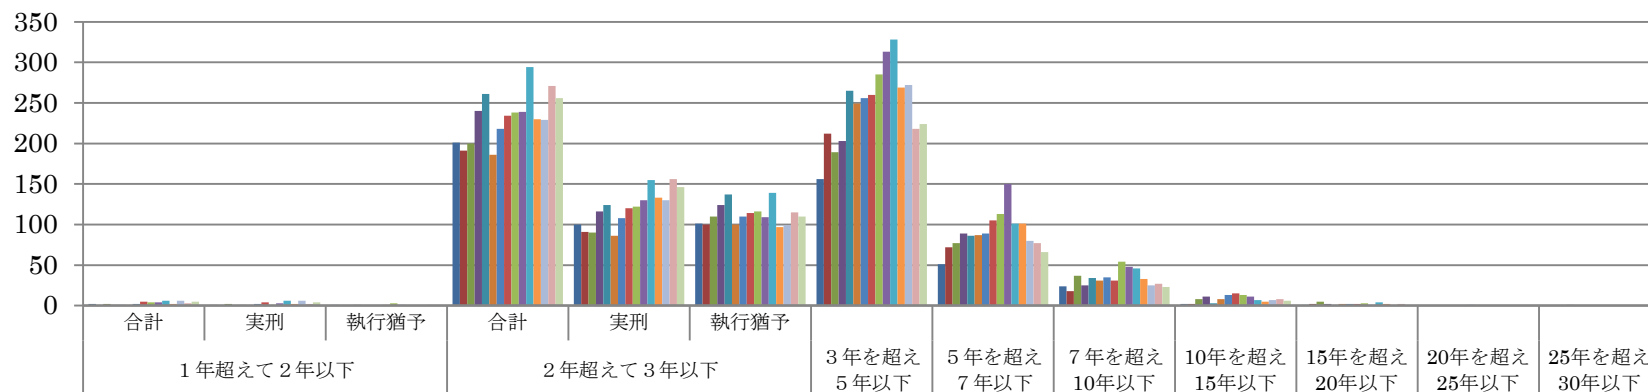

強姦罪と強盗罪の科刑状況

(法務省作成資料より)

### 強盗罪の科刑状況

	合計	実刑	執行猶予	合計	実刑	執行猶予	3年を超え 5年以下	5年を超え 7年以下	7年を超え 10年以下	10年を超え 15年以下	15年を超え 20年以下	20年を超え 25年以下	25年を超え 30年以下
	1年を超えて2年以下			2年を超えて3年以下									
■H25	2	1	1	201	100	101	156	51	24	2	1	0	0
■H24	0	0	0	191	91	100	212	72	18	2	2	0	0
■H23	2	2	0	200	90	110	189	77	37	8	5	0	0
■H22	1	0	1	240	116	124	203	89	25	11	2	0	1
■H21	1	1	0	261	124	137	265	86	34	3	0	0	0
■H20	0	0	0	186	86	100	249	87	31	8	2	0	0
■H19	2	2	0	218	108	110	256	89	35	13	2	1	0
■H18	5	4	1	234	120	114	260	105	31	15	2	0	0
■H17	4	1	3	238	122	116	285	113	54	13	3	0	0
■H16	4	3	1	239	130	109	313	150	48	11	1	0	0
■H15	6	6	0	294	155	139	328	101	46	7	4	0	0
■H14	2	2	0	230	133	97	269	101	33	5	2	0	0
■H13	6	6	0	229	130	99	272	80	25	7	0	0	0
■H12	3	2	1	271	156	115	218	77	27	8	2	0	0
■H11	5	4	1	256	146	110	224	66	23	6	0	0	0