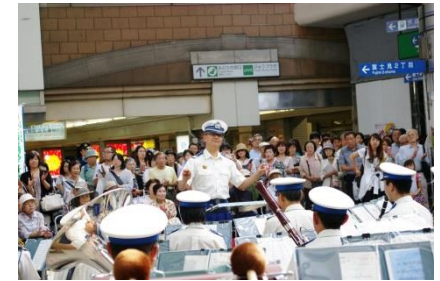

“社会を明るくする運動” 更生保護の日記念イベント

広報グッズ(リーフレットやバスケットなど)の配布

チーバくんやポートクインも応援に!

千葉県警察音楽隊による演奏会

日時:7月1日(水)

午後3時から午後4時

場所:JR千葉駅 東口広場

更生保護のイメージキャラクター
更生ペンギンのホゴちゃん