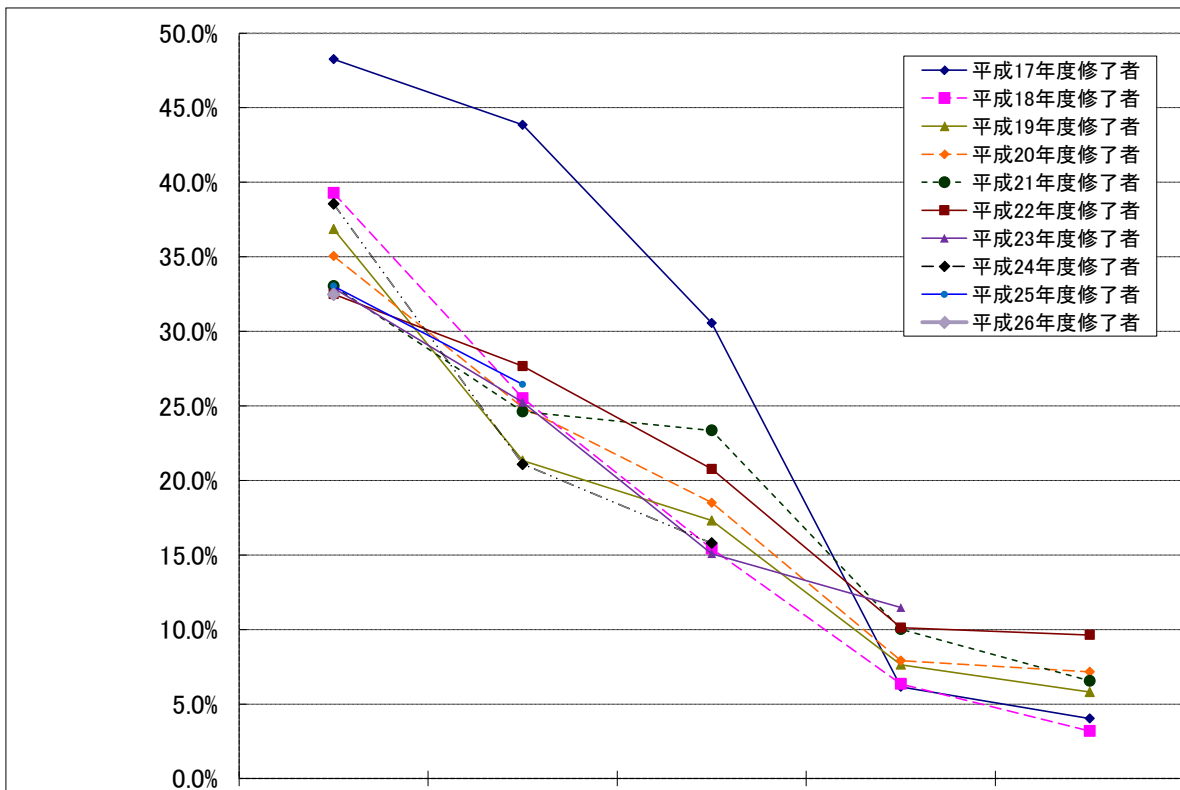

### 法科大学院修了年度別司法試験合格状況

		修了1年目	修了2年目	修了3年目	修了4年目	修了5年目
平成17年度 修了者		平成18年試験	平成19年試験	平成20年試験	平成21年試験	平成22年試験
	受験者	2,091	903	324	130	149
	合格者	1,009	396	99	8	6
	合格率	48.25%	43.85%	30.56%	6.15%	4.03%
(H18～H22受験可)		平成19年試験	平成20年試験	平成21年試験	平成22年試験	平成23年試験
平成18年度 修了者	受験者	3,704	1,960	1,089	693	658
	合格者	1,455	500	168	44	21
	合格率	39.28%	25.51%	15.43%	6.35%	3.19%
	(H19～H23受験可)		平成20年試験	平成21年試験	平成22年試験	平成23年試験
平成19年度 修了者	受験者	3,977	2,161	1,352	851	809
	合格者	1,466	461	234	65	47
	合格率	36.86%	21.33%	17.31%	7.64%	5.81%
	(H20～H24受験可)		平成21年試験	平成22年試験	平成23年試験	平成24年試験
平成20年度 修了者	受験者	4,012	2,237	1,432	910	768
	合格者	1,406	557	265	72	55
	合格率	35.04%	24.90%	18.51%	7.91%	7.16%
	(H21～H25受験可)		平成22年試験	平成23年試験	平成24年試験	平成25年試験
平成21年度 修了者	受験者	3,732	2,295	1,383	868	809
	合格者	1,233	565	323	87	53
	合格率	33.04%	24.62%	23.36%	10.02%	6.55%
	(H22～H26受験可)		平成23年試験	平成24年試験	平成25年試験	平成26年試験
平成22年度 修了者	受験者	3,529	2,078	1,295	987	1,131
	合格者	1,147	575	269	100	109
	合格率	32.50%	27.67%	20.77%	10.13%	9.64%
	(H23～H27受験可)		平成24年試験	平成25年試験	平成26年試験	平成27年試験
平成23年度 修了者	受験者	3,122	1,787	1,492	1,221	
	合格者	1,027	451	225	140	
	合格率	32.90%	25.24%	15.08%	11.47%	
	(H24～H28受験可)		平成25年試験	平成26年試験	平成27年試験	平成28年試験
平成24年度 修了者	受験者	2,768	1,774	1,342		
	合格者	1,067	374	212		
	合格率	38.55%	21.08%	15.80%		
	(H25～H29受験可)		平成26年試験	平成27年試験	平成28年試験	平成29年試験
平成25年度 修了者	受験者	2,709	1,702			
	合格者	895	450			
	合格率	33.04%	26.44%			
	(H26～H30受験可)		平成27年試験	平成28年試験	平成29年試験	平成30年試験
平成26年度 修了者	受験者	2,319				
	合格者	753				
	合格率	32.47%				
	(H27～H31受験可)					