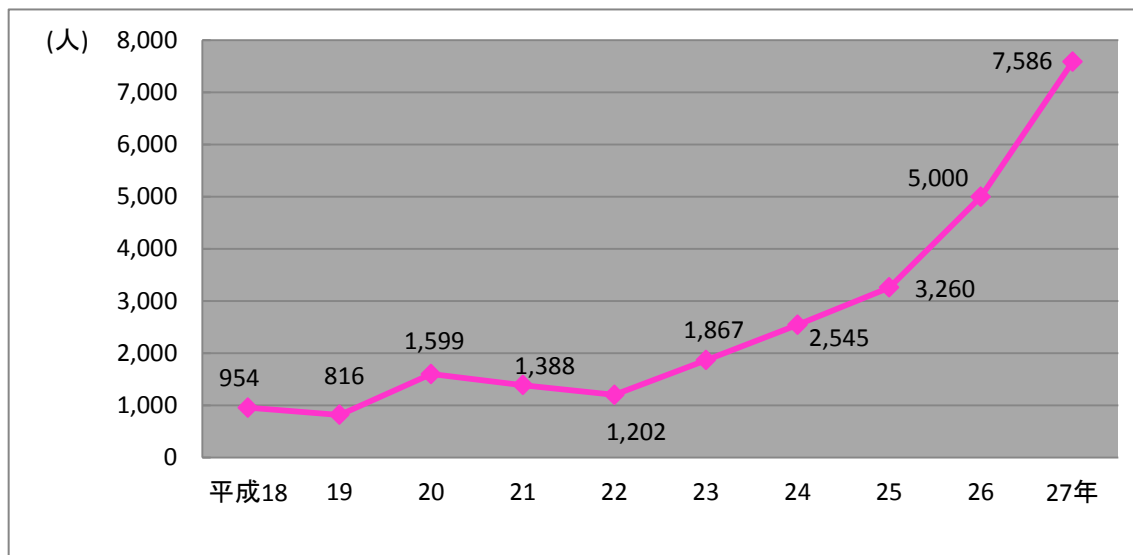

## ① 難民認定申請者数の推移

(人)

	平成18年	平成19年	平成20年	平成21年	平成22年	平成23年	平成24年	平成25年	平成26年	平成27年
申請者数	954	816	1,599	1,388	1,202	1,867	2,545	3,260	5,000	7,586

## ② 難民認定者数の推移

(人)

	平成18年	平成19年	平成20年	平成21年	平成22年	平成23年	平成24年	平成25年	平成26年	平成27年
難民認定者数	34	41	57	30	39	21	18	6	11	27