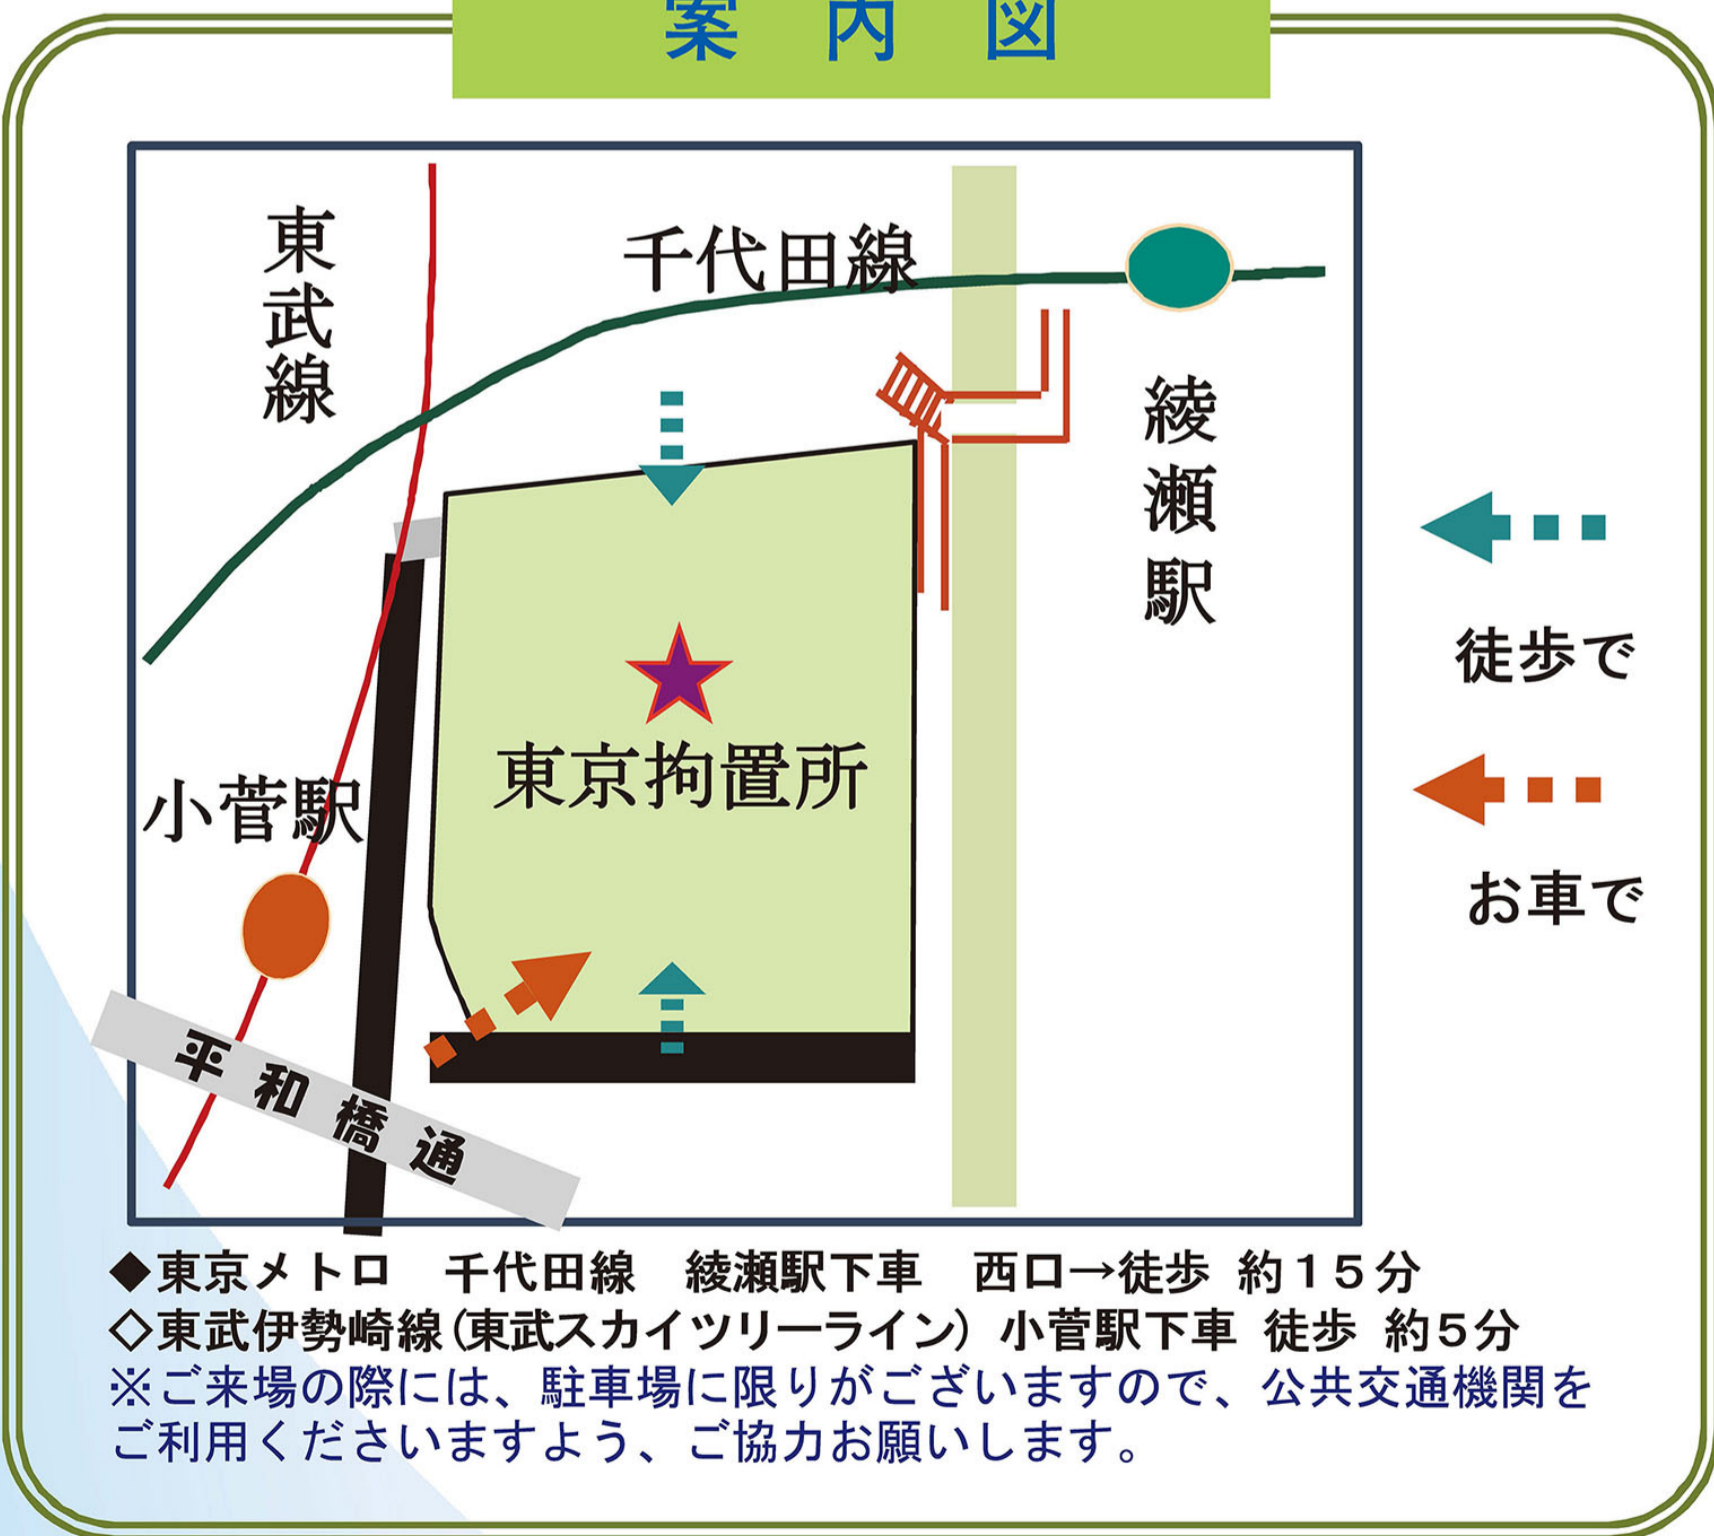

案内図

全国の刑務所で製作された刑務所作業製品の展示即売会を実施します。

- ■主催：東京拘置所 東京都葛飾区小菅1-35-1
- ■共催：公益財団法人矯正協会 刑務作業協力事業部
  刑務所作業製品の売上の一部は、犯罪被害者支援団体の活動に役立てられます。

刑務所作業製品

地域社会とともに
開かれた矯正へ

足立区

葛飾区

★お問い合わせ先 Tel.03-3690-6681 (物販関係は内線3601、広報関係は2203) 8:30～17:00 土日祝日を除く。