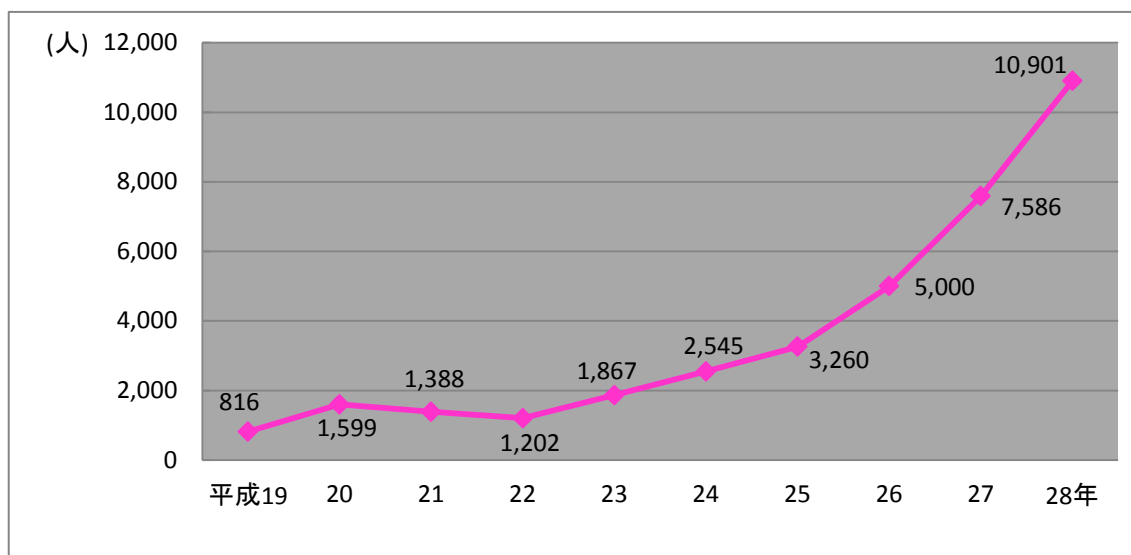

① 難民認定申請数の推移

(人)

	平成19年	平成20年	平成21年	平成22年	平成23年	平成24年	平成25年	平成26年	平成27年	平成28年
申請者数	816	1,599	1,388	1,202	1,867	2,545	3,260	5,000	7,586	10,901

② 難民認定数の推移

(人)

	平成19年	平成20年	平成21年	平成22年	平成23年	平成24年	平成25年	平成26年	平成27年	平成28年
難民認定者数	41	57	30	39	21	18	6	11	27	28