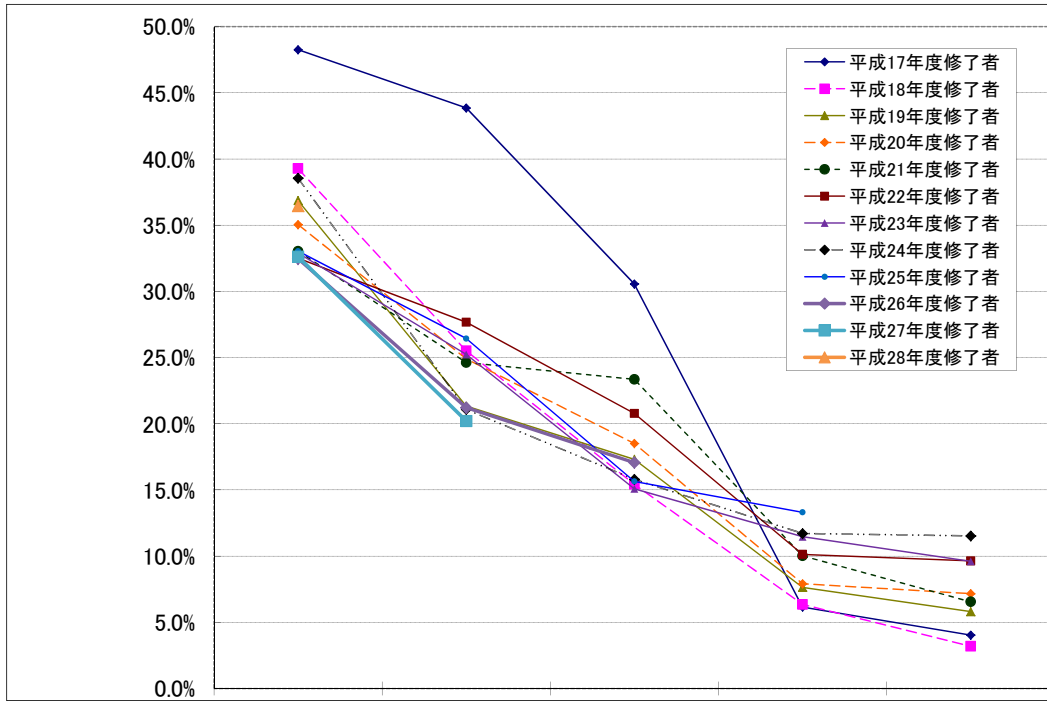

法科大学院修了年度別司法試験合格状況

		修了1年目	修了2年目	修了3年目	修了4年目	修了5年目	
平成17年度 修了者 (H18~H22受験可)		平成18年試験	平成19年試験	平成20年試験	平成21年試験	平成22年試験	
	受験者	2,091	903	324	130	149	
	合格者	1,009	396	99	8	6	
		合格率	48.25%	43.85%	30.56%	6.15%	4.03%
平成18年度 修了者 (H19~H23受験可)		平成19年試験	平成20年試験	平成21年試験	平成22年試験	平成23年試験	
	受験者	3,704	1,960	1,089	693	658	
	合格者	1,455	500	168	44	21	
		合格率	39.28%	25.51%	15.43%	6.35%	3.19%
平成19年度 修了者 (H20~H24受験可)		平成20年試験	平成21年試験	平成22年試験	平成23年試験	平成24年試験	
	受験者	3,977	2,161	1,352	851	809	
	合格者	1,466	461	234	65	47	
		合格率	36.86%	21.33%	17.31%	7.64%	5.81%
平成20年度 修了者 (H21~H25受験可)		平成21年試験	平成22年試験	平成23年試験	平成24年試験	平成25年試験	
	受験者	4,012	2,237	1,432	910	768	
	合格者	1,406	557	265	72	55	
		合格率	35.04%	24.90%	18.51%	7.91%	7.16%
平成21年度 修了者 (H22~H26受験可)		平成22年試験	平成23年試験	平成24年試験	平成25年試験	平成26年試験	
	受験者	3,732	2,295	1,383	868	809	
	合格者	1,233	565	323	87	53	
		合格率	33.04%	24.62%	23.36%	10.02%	6.55%
平成22年度 修了者 (H23~H27受験可)		平成23年試験	平成24年試験	平成25年試験	平成26年試験	平成27年試験	
	受験者	3,529	2,078	1,295	987	1,131	
	合格者	1,147	575	269	100	109	
		合格率	32.50%	27.67%	20.77%	10.13%	9.64%
平成23年度 修了者 (H24~H28受験可)		平成24年試験	平成25年試験	平成26年試験	平成27年試験	平成28年試験	
	受験者	3,122	1,787	1,492	1,221	978	
	合格者	1,027	451	225	140	94	
		合格率	32.90%	25.24%	15.08%	11.47%	9.61%
平成24年度 修了者 (H25~H29受験可)		平成25年試験	平成26年試験	平成27年試験	平成28年試験	平成29年試験	
	受験者	2,768	1,774	1,342	974	781	
	合格者	1,067	374	212	114	90	
		合格率	38.55%	21.08%	15.80%	11.70%	11.52%
平成25年度 修了者 (H26~H30受験可)		平成26年試験	平成27年試験	平成28年試験	平成29年試験	平成30年試験	
	受験者	2,709	1,702	1,106	849		
	合格者	895	450	173	113		
		合格率	33.04%	26.44%	15.64%	13.31%	
平成26年度 修了者 (H27~H31受験可)		平成27年試験	平成28年試験	平成29年試験	平成30年試験	平成31年試験	
	受験者	2,319	1,414	967			
	合格者	753	300	165			
		合格率	32.47%	21.22%	17.06%		
平成27年度 修了者 (H28~H32受験可)		平成28年試験	平成29年試験	平成30年試験	平成31年試験	平成32年試験	
	受験者	2,045	1,217				
	合格者	667	246				
		合格率	32.62%	20.21%			
平成28年度 修了者 (H29~H33受験可)		平成29年試験	平成30年試験	平成31年試験	平成32年試験	平成33年試験	
	受験者	1,753					
	合格者	639					
		合格率	36.45%				