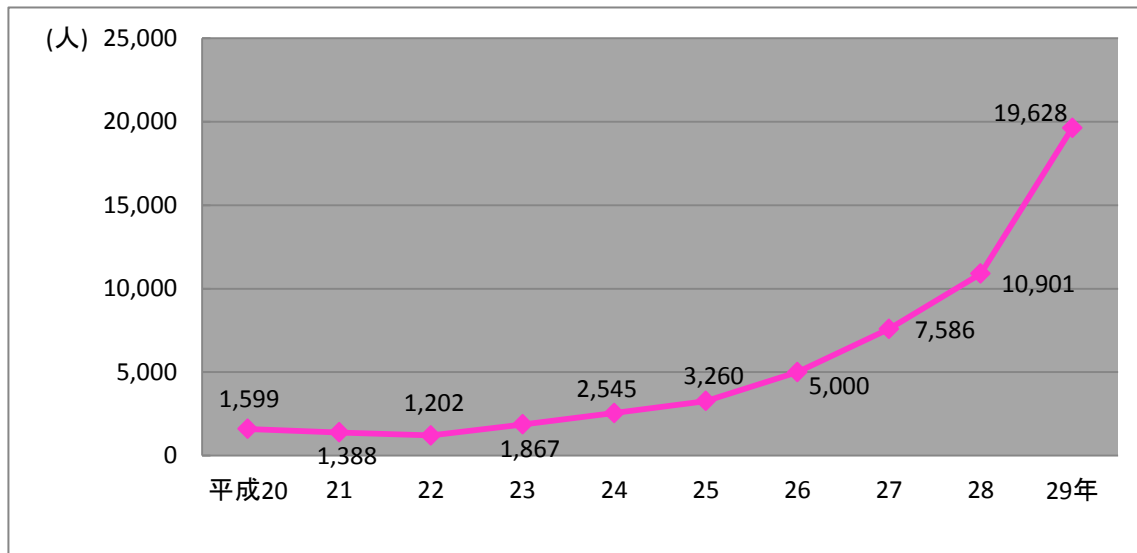

① 難民認定申請数の推移

(人)

	平成20年	平成21年	平成22年	平成23年	平成24年	平成25年	平成26年	平成27年	平成28年	平成29年
申請者数	1,599	1,388	1,202	1,867	2,545	3,260	5,000	7,586	10,901	19,628

② 難民認定者数の推移

(人)

	平成20年	平成21年	平成22年	平成23年	平成24年	平成25年	平成26年	平成27年	平成28年	平成29年
難民認定者数	57	30	39	21	18	6	11	27	28	20