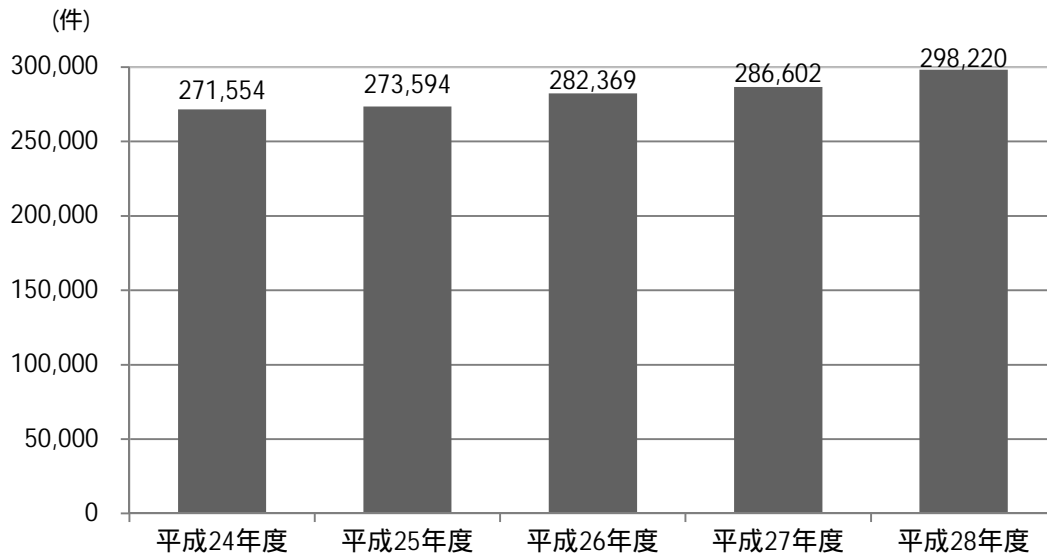

## 法律相談援助件数の推移

法テラス白書平成28年度版を基に作成。