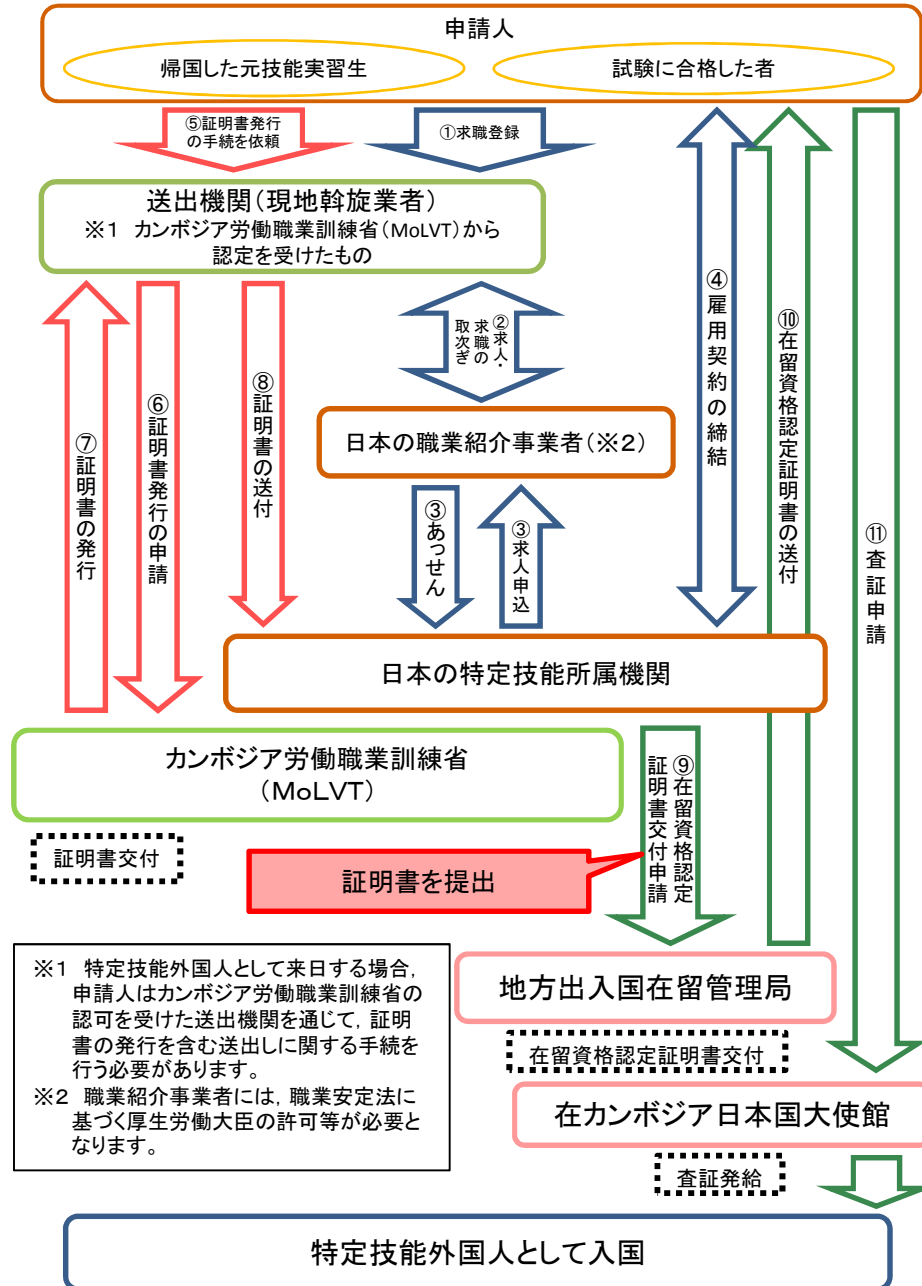

# カンボジア特定技能外国人に係る手続の流れについて

出入国在留管理庁  
Immigration Services Agency of Japan

## ○海外から来日するカンボジア人