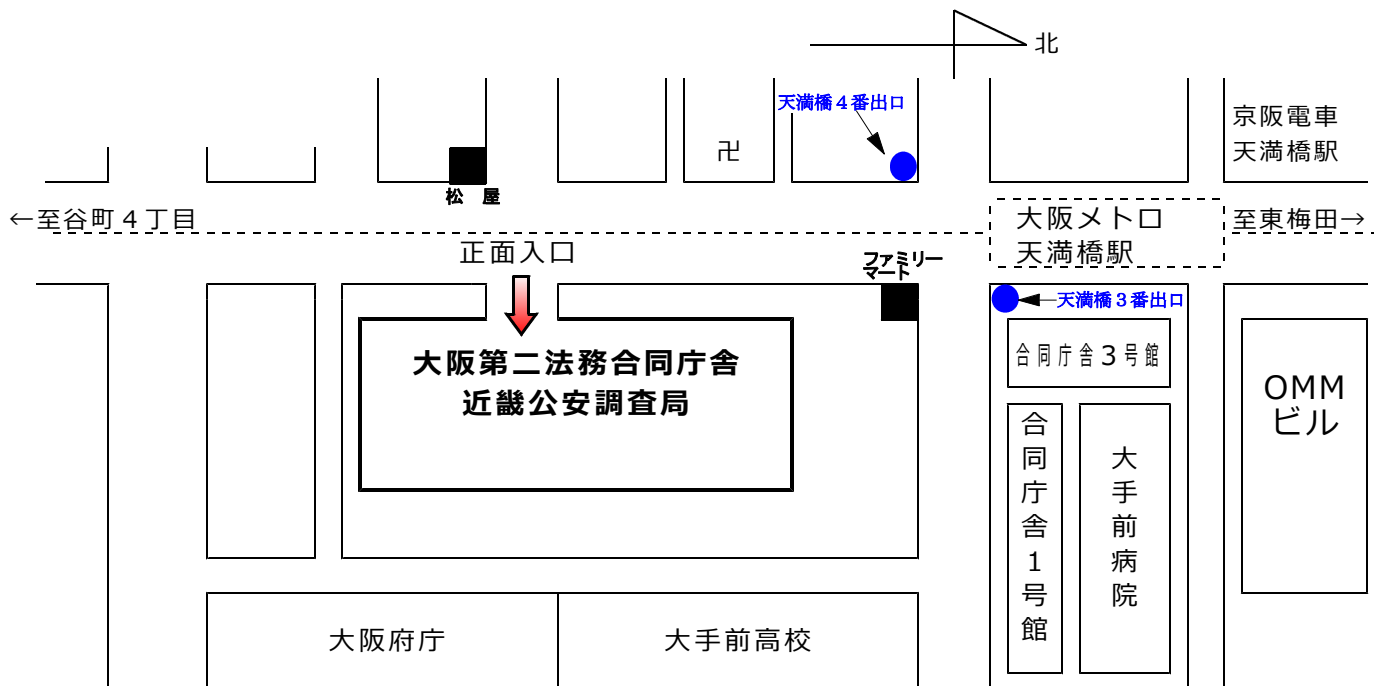

<アクセス>

- ◎大阪メトロ利用
- ◎京阪電車利用

谷町線「天満橋」駅下車 3番・4番出口  
「天満橋」駅下車

南へ徒歩約5分  
南へ徒歩約8分

<拡大図>