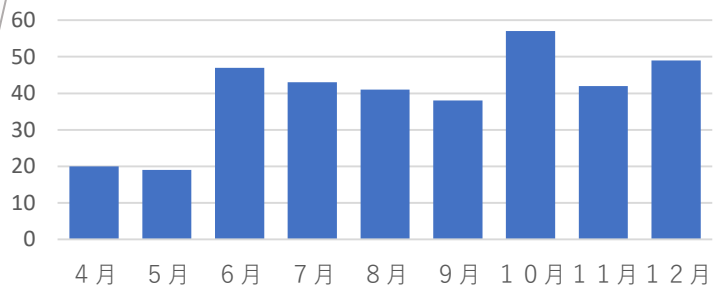

事業主様からのご連絡をお待ちしております。

つ(な)ぐ コレワーク

相談ダイヤル：0120-29-5089

メール：corrework-kanto@i.moj.go.jp

コレワーク

検索