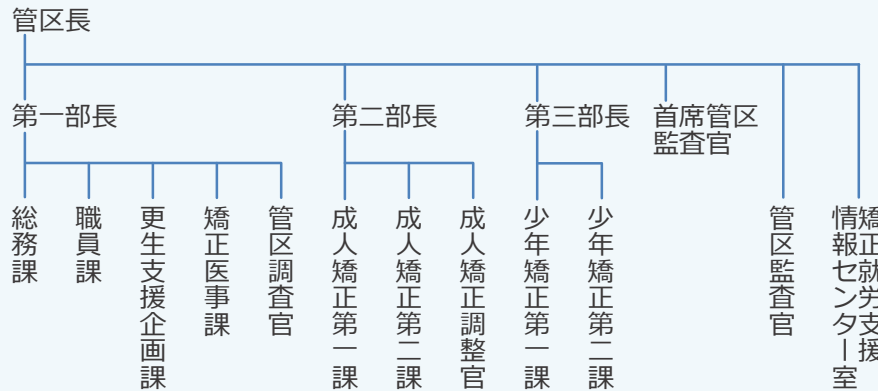

#豊頃町 #はるにれの木

SAPPORO
REGIONAL CORRECTION HEADQUARTERS

札幌矯正管区

札幌矯正管区

管内矯正施設一覧

★札幌矯正管区

札幌矯正管区組織図

矯正研修所札幌支所組織図

札幌矯正管区は、法務省矯正局の地方支分部局として、北海道に所在する矯正施設（刑務所、少年刑務所、少年院及び少年鑑別所、並びに各支所）を管轄し、所管の矯正施設の適切な管理運営を図るための指導・監督を主な業務としています。

また、矯正研修所の札幌支所も同庁舎内に設置されており、矯正施設で勤務する職員（刑務官、法務教官等）に対する様々な研修が行われています。

刑事施設

刑務所、少年刑務所及び拘置所を総称して刑事施設と呼びます。刑務所及び少年刑務所は、主として受刑者を収容し、改善更生と円滑な社会復帰のための矯正処遇を行っています。また、拘置所は、主として刑事裁判が確定していない未決拘禁者を収容しています。

少年院

少年院は、家庭裁判所の決定により保護処分として送致された少年を収容する施設です。少年院では、在院者の改善更生と円滑な社会復帰のため、それぞれの特性に応じて、きめ細やかな矯正教育と就労、修学、福祉的支援等の社会復帰支援を実施しています。

少年鑑別所

少年鑑別所は、家庭裁判所による観護の措置等が執られた少年を収容し、①家庭裁判所等の求めに応じた鑑別、②健全な育成のための支援を含む観護処遇、③地域社会における非行及び犯罪の防止に関する援助（後記「地域援助業務」）を行っています。

管内矯正施設の取組

農業モデル

農業モデルとは、受刑者に農業の知識・技能を身に付けさせ、円滑な社会復帰を支援する取組です。北海道内では、適格者を選定し、まずは帯広刑務所で座学研修やトラクターの操作研修を実施します。その後、帯広刑務所・旭川刑務所・網走刑務所の農場で農作業の実践等を行っています。

【刑務所へ突撃】農水省と法務省、実はこんなつながりがあるんです

農林水産省のYouTubeチャンネル『BUZZ MAFF (ばずまふ)』で「農業モデル」を紹介しています！