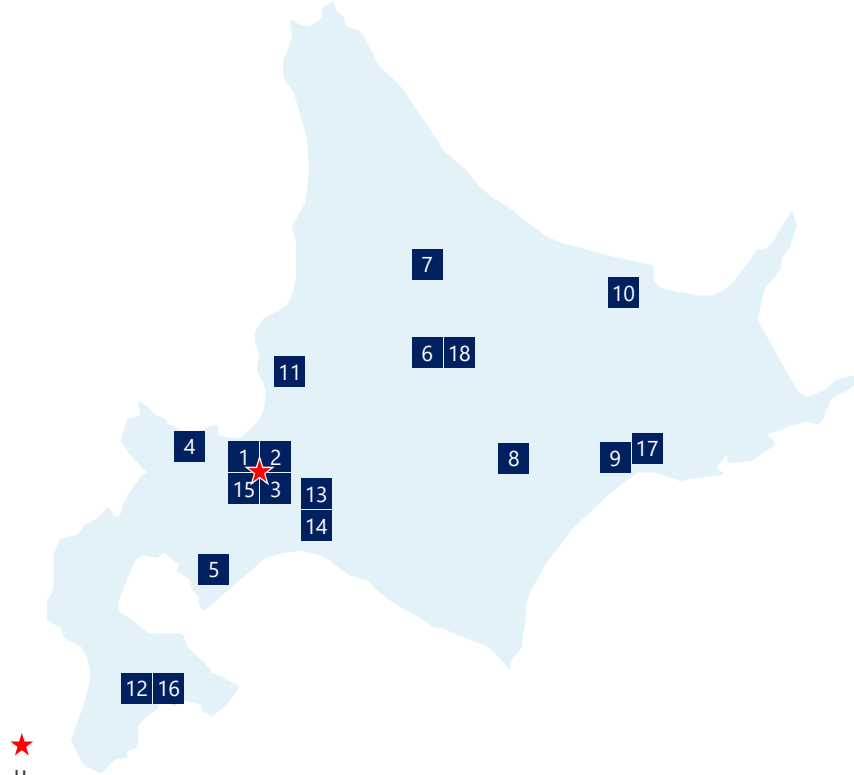

#豊頃町 #はるにれの木

SAPPORO
REGIONAL CORRECTION HEADQUARTERS

札幌矯正管区

札幌矯正管区

管内矯正施設一覧

★札幌矯正管区

札幌矯正管区組織図

矯正研修所札幌支所組織図

札幌矯正管区は、法務省矯正局の地方支分部局として、北海道に所在する矯正施設（刑務所、少年刑務所、少年院及び少年鑑別所、並びに各支所）を管轄し、所管の矯正施設の適切な管理運営を図るための指導・監督を主な業務としています。

また、矯正研修所の札幌支所も同庁舎内に設置されており、矯正施設で勤務する職員（刑務官、法務教官等）に対する様々な研修が行われています。

刑事施設

刑務所、少年刑務所及び拘置所を総称して刑事施設と呼びます。刑務所及び少年刑務所は、主として受刑者を収容し、改善更生と円滑な社会復帰のための矯正処遇を行っています。また、拘置所は、主として刑事裁判が確定していない未決拘禁者を収容しています。

少年院

少年院は、家庭裁判所の決定により保護処分として送致された少年を収容する施設です。少年院では、在院者の改善更生と円滑な社会復帰のため、それぞれの特性に応じて、きめ細やかな矯正教育と就労、修学、福祉的支援等の社会復帰支援を実施しています。

少年鑑別所

少年鑑別所は、家庭裁判所による観護の措置等が執られた少年を収容し、①家庭裁判所等の求めに応じた鑑別、②健全な育成のための支援を含む観護処遇、③地域社会における非行及び犯罪の防止に関する援助（後記「地域援助業務」）を行っています。

管内矯正施設の取組

農業モデル

農業モデルとは、受刑者に農業の知識・技能を身に付けさせ、円滑な社会復帰を支援する取組です。北海道内では、適格者を選定し、まずは帯広刑務所で座学研修やトラクターの操作研修を実施します。その後、帯広刑務所・旭川刑務所・網走刑務所の農場で農作業の実践等を行っています。

【刑務所へ突撃】農水省と法務省、実はこんなつながりがあるんです

農林水産省のYouTubeチャンネル『BUZZ MAFF (ばずまふ)』で「農業モデル」を紹介しています！