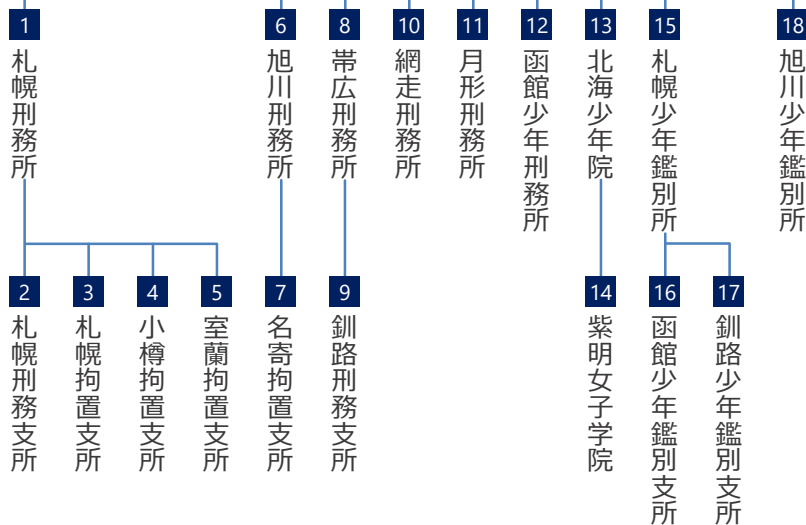

#豊頃町 #はるにれの木

SAPPORO
REGIONAL CORRECTION HEADQUARTERS

札幌矯正管区

札幌矯正管区

管内矯正施設一覧

★札幌矯正管区

札幌矯正管区組織図

矯正研修所札幌支所組織図

札幌矯正管区は、法務省矯正局の地方支分部局として、北海道に所在する矯正施設（刑務所、少年刑務所、少年院及び少年鑑別所、並びに各支所）を管轄し、所管の矯正施設の適切な管理運営を図るための指導・監督を主な業務としています。

また、矯正研修所の札幌支所も同庁舎内に設置されており、矯正施設で勤務する職員（刑務官、法務教官等）に対する様々な研修が行われています。

刑事施設

刑務所、少年刑務所及び拘置所を総称して刑事施設と呼びます。刑務所及び少年刑務所は、主として受刑者を収容し、改善更生と円滑な社会復帰のための矯正処遇を行っています。また、拘置所は、主として刑事裁判が確定していない未決拘禁者を収容しています。

少年院

少年院は、家庭裁判所の決定により保護処分として送致された少年を収容する施設です。少年院では、在院者の改善更生と円滑な社会復帰のため、それぞれの特性に応じて、きめ細やかな矯正教育と就労、修学、福祉的支援等の社会復帰支援を実施しています。

少年鑑別所

少年鑑別所は、家庭裁判所による観護の措置等が執られた少年を収容し、①家庭裁判所等の求めに応じた鑑別、②健全な育成のための支援を含む観護処遇、③地域社会における非行及び犯罪の防止に関する援助（後記「地域援助業務」）を行っています。

管内矯正施設の取組

農業モデル

農業モデルとは、受刑者に農業の知識・技能を身に付けさせ、円滑な社会復帰を支援する取組です。北海道内では、適格者を選定し、まずは帯広刑務所で座学研修やトラクターの操作研修を実施します。その後、帯広刑務所・旭川刑務所・網走刑務所の農場で農作業の実践等を行っています。

【刑務所へ突撃】農水省と法務省、実はこんなつながりがあるんです

農林水産省のYouTubeチャンネル『BUZZ MAFF (ばずまふ)』で「農業モデル」を紹介しています！