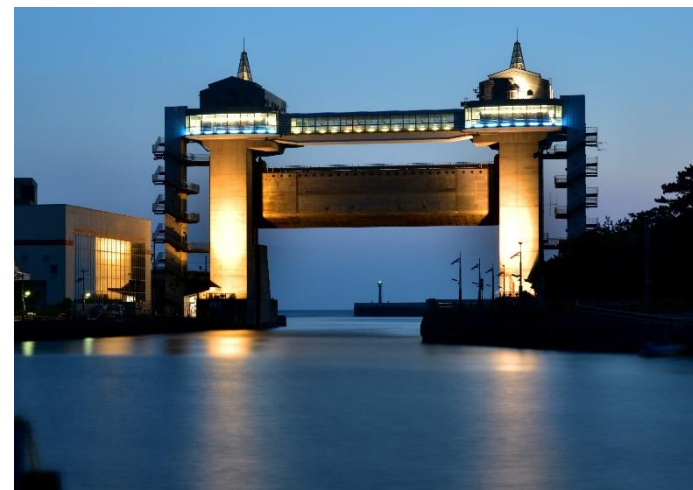

第73回“社会を明るくする運動” 静岡県イエローライトアップ

静岡市役所「あおい塔」

韮山反射炉

沼津港大型展望水門「びゅうお」

静岡大学浜松キャンパス

浜松城

掛川城

静岡刑務所