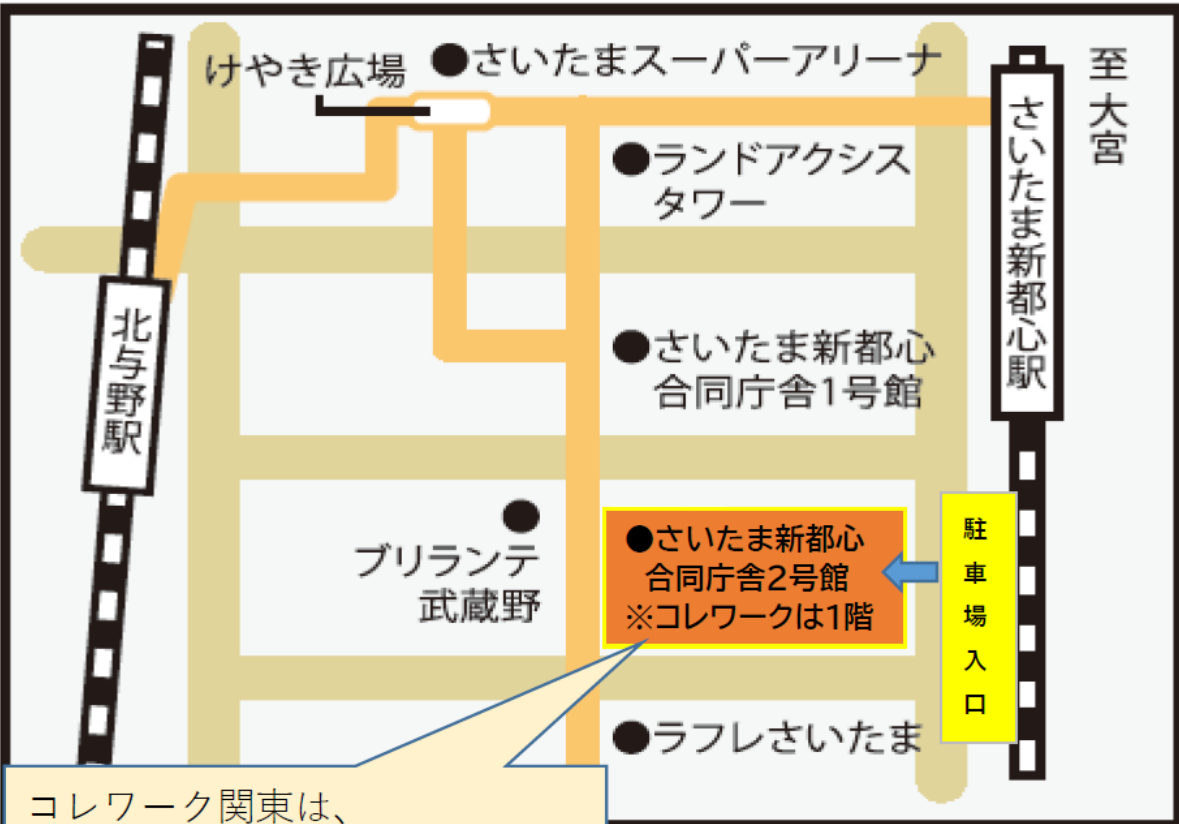

皆様の色々な疑問に直接
お答えいたします。
色々とお尋ねください。

- ・ **毎月第2、第4水曜日の午後1時30分から実施しています（祝日除く。また、当室の予定で変更になることもあります。都合がつかない方は、別日での実施が可能な場合もあります。）**
- ・ **ご興味ある方は、フリーダイヤルで事前にご連絡ください。**

☎(フリーダイヤル) 0120-29-5089

受付時間10:00~17:00 (平日のみ)

✉ corrework-kanto@i.moj.go.jp

HPはこちらです!

コレワーク関東へのアクセス

コレワーク関東は、さいたま新都心合同庁舎2号館の1階にあります。

▶ 住所：埼玉県さいたま市中央区新都心2-1
さいたま新都心合同庁舎2号館1階

▶ 【交通】
JR京浜東北線・高崎線・宇都宮線
「さいたま新都心駅」下車
徒歩7分
又は
JR埼京線
「北与野駅」下車
徒歩10分

▶ 車でお越しの方は、合同庁舎2号館の地下駐車場をご利用ください。
(お帰りの際に、出庫カードをお渡しします。)

▶ 電車をご利用の方は、歩行者デッキから、さいたま新都心合同庁舎2号館2階へご入館ください。

※受付で案内を受ける場合は、行き先を「コレワーク関東」とお伝えください

- ▶ 歩行者デッキから2階入り口に入り、エスカレーターで1階に降りてください。
- ▶ 受付は必要ありません。
- ▶ セキュリティゲートは通りません。

- ▶ エスカレーターを降りたら、右手奥にお進みください。
- ▶ 下の写真はコレワーク関東の入り口です。