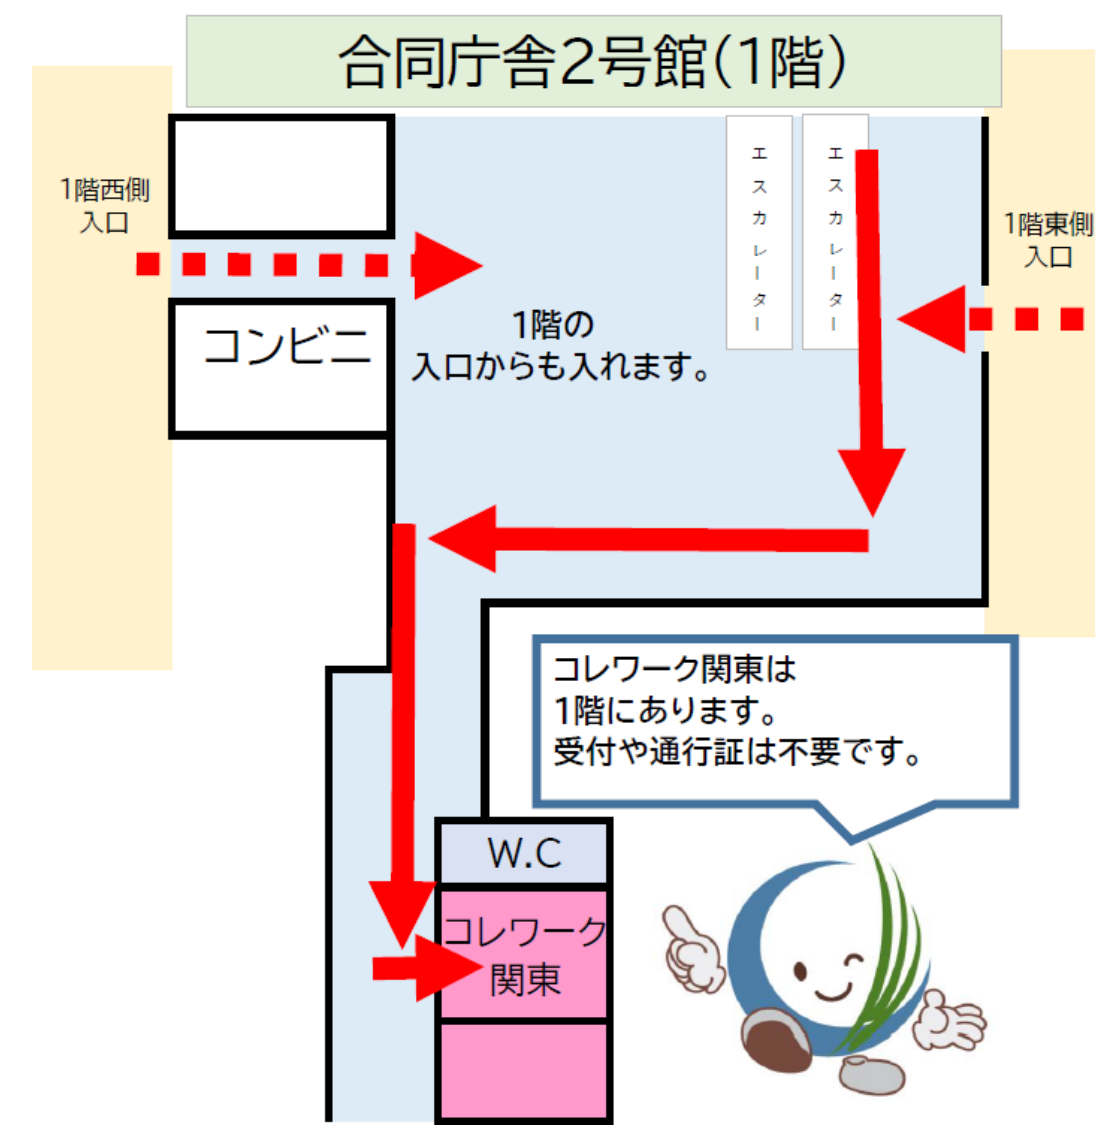

✉ corrework-kanto@i.moj.go.jp

HPはこちらです!

コレワーク関東へのアクセス

コレワーク関東は、さいたま新都心合同庁舎2号館の1階にあります。

▶ 住所：埼玉県さいたま市中央区新都心2-1
さいたま新都心合同庁舎2号館1階

▶ 【交通】
JR京浜東北線・高崎線・宇都宮線
「さいたま新都心駅」下車
徒歩7分
又は
JR埼京線
「北与野駅」下車
徒歩10分

▶ 車でお越しの方は、合同庁舎2号館の地下駐車場をご利用ください。
(お帰りの際に、出庫カードをお渡しします。)

▶ 電車をご利用の方は、歩行者デッキから、さいたま新都心合同庁舎2号館2階へご入館ください。

※受付で案内を受ける場合は、行き先を「コレワーク関東」とお伝えください

- ▶ 歩行者デッキから2階入り口に入り、エスカレーターで1階に降りてください。
- ▶ 受付は必要ありません。
- ▶ セキュリティゲートは通りません。

- ▶ エスカレーターを降りたら、右手奥にお進みください。
- ▶ 下の写真はコレワーク関東の入り口です。