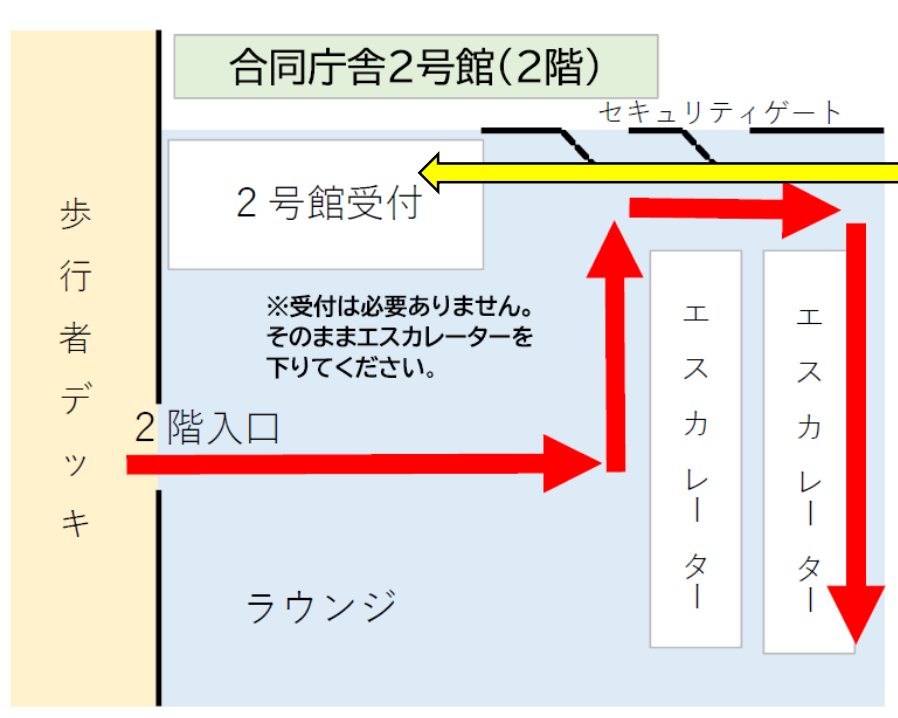

▶ 電車をご利用の方は、歩行者デッキから、さいたま新都心合同庁舎2号館2階へご入館ください。

※受付で案内を受ける場合は、行き先を「コレワーク関東」とお伝えください

- ▶ 歩行者デッキから2階入り口に入り、エスカレーターで1階に降りてください。
- ▶ 受付は必要ありません。
- ▶ セキュリティゲートは通りません。

- ▶ エスカレーターを降りたら、右手奥にお進みください。
- ▶ 下の写真はコレワーク関東の入り口です。