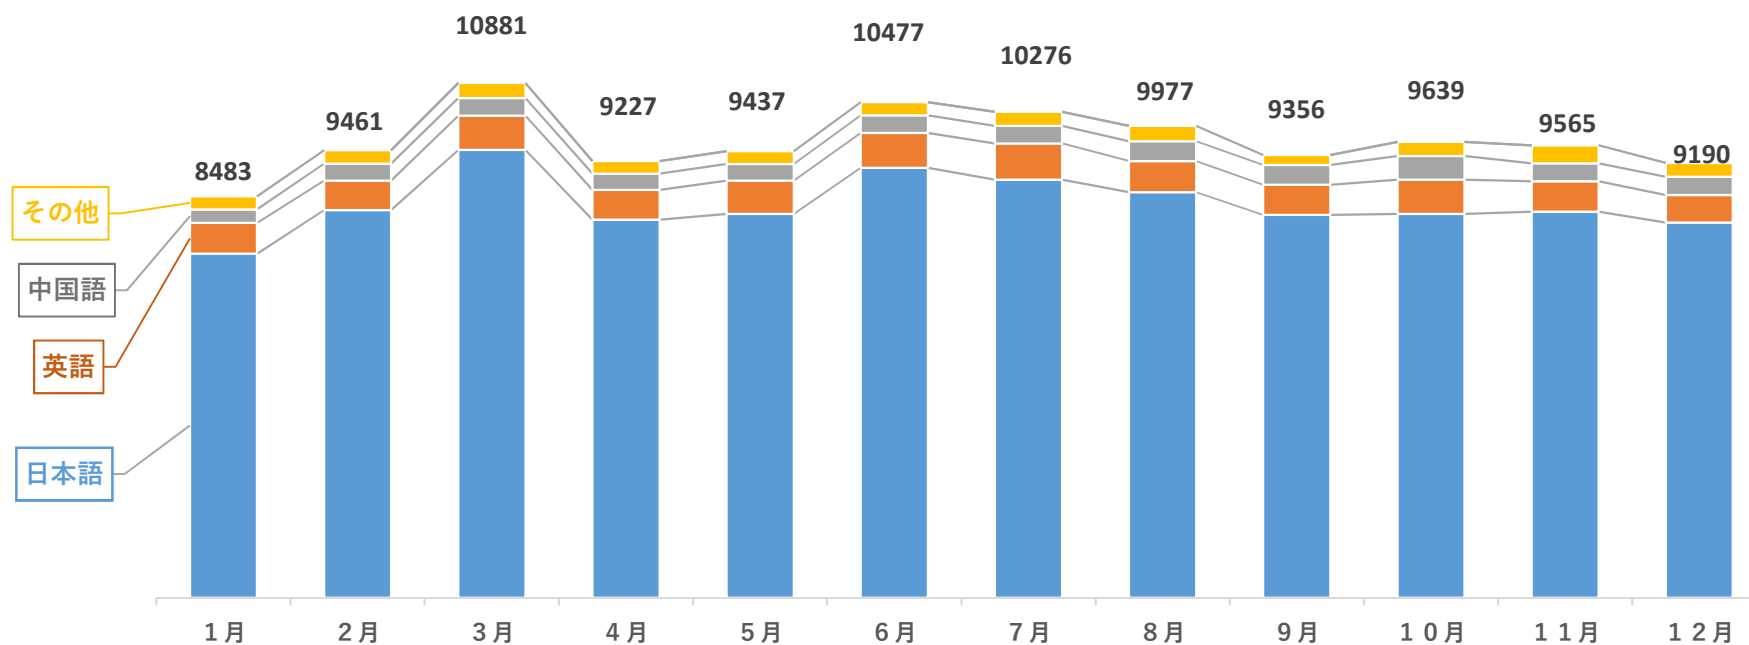

外国人在留支援センター（F R E S C）における相談等の現況 【2023年1月～2023年12月】

F R E S Cで受け付けた相談において、使用された言語の各月ごとの件数を、言語別に区分してグラフにしたものです。

(単位：件)

※把握できた分に限って集計