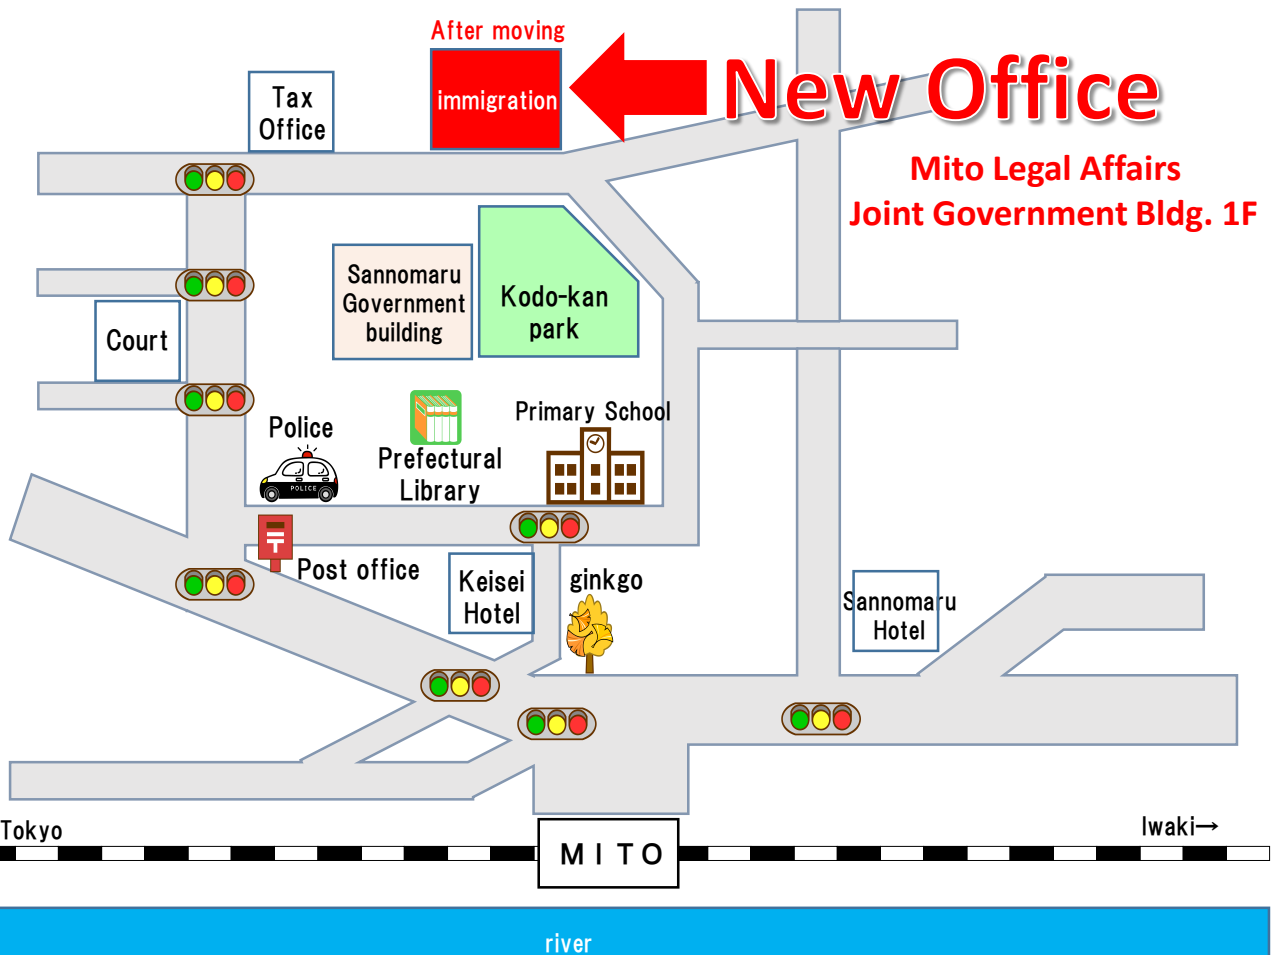

Tokyo Regional Immigration Mito Branch Office Office relocation

Business start

From **28 SEP 2020(Mon)**

Old office until 25 SEP 2020(Fri)

Previous Office

New location 〒310-8540 1-1 Kitamicho, Mito-City

TEL 029-300-3601 (No change in phone number)