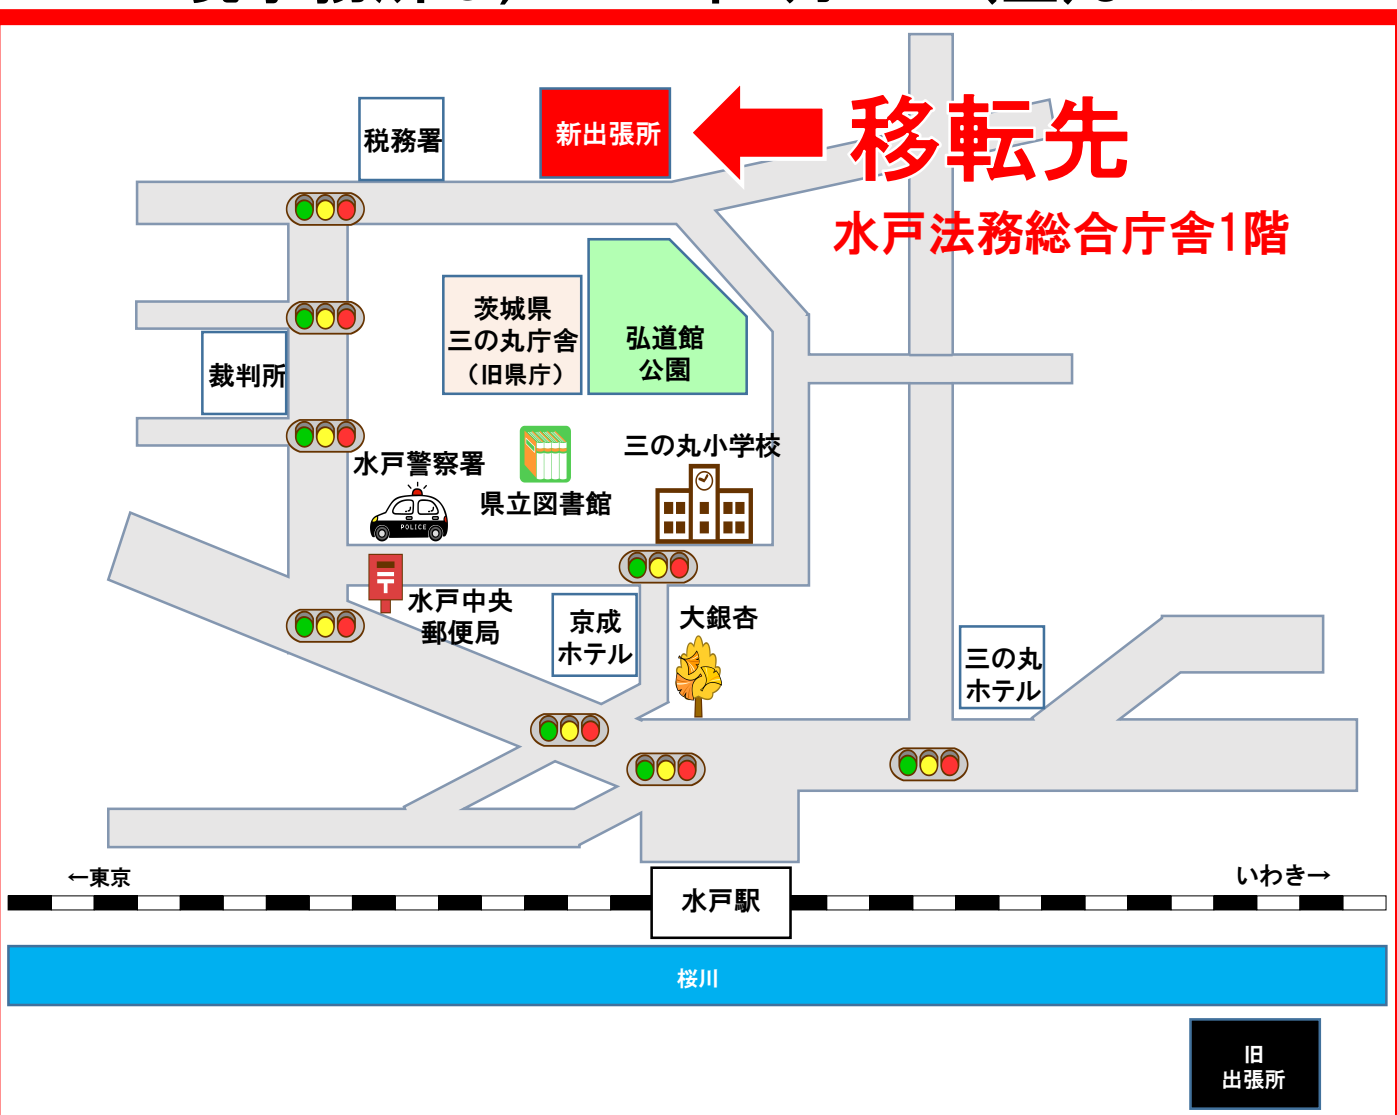

東京出入国在留管理局 水戸出張所 移転のお知らせ

移転先の業務開始

2020年9月28日(月)から

現事務所は、2020年9月25日(金)まで

新所在地 〒310-8540 水戸市北見町1-1

TEL 029-300-3601 (電話番号に変更はありません)

Tokyo Regional Immigration Mito Branch Office Office relocation

Business start

From **28 SEP 2020(Mon)**

Old office until 25 SEP 2020(Fri)

Previous Office

New location 〒310-8540 1-1 Kitamicho, Mito-City

TEL 029-300-3601 (No change in phone number)