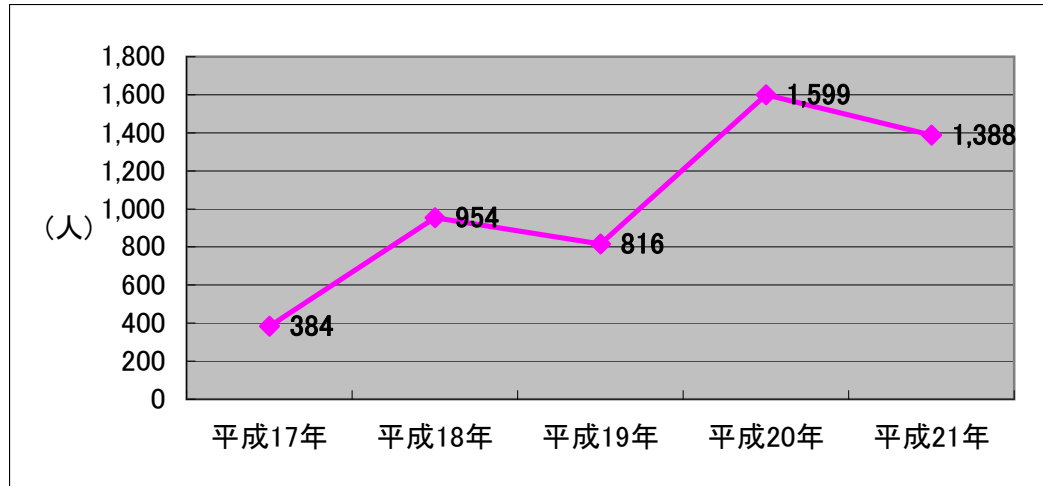

難民認定申請数の推移

表1-①

	平成17年	平成18年	平成19年	平成20年	平成21年
申請数	384	954	816	1,599	1,388

(人)

図1-①

異議申立数の推移

表1-②

	平成17年	平成18年	平成19年	平成20年	平成21年
異議申立数	183	340	362	429	1,156

(人)

図1-②