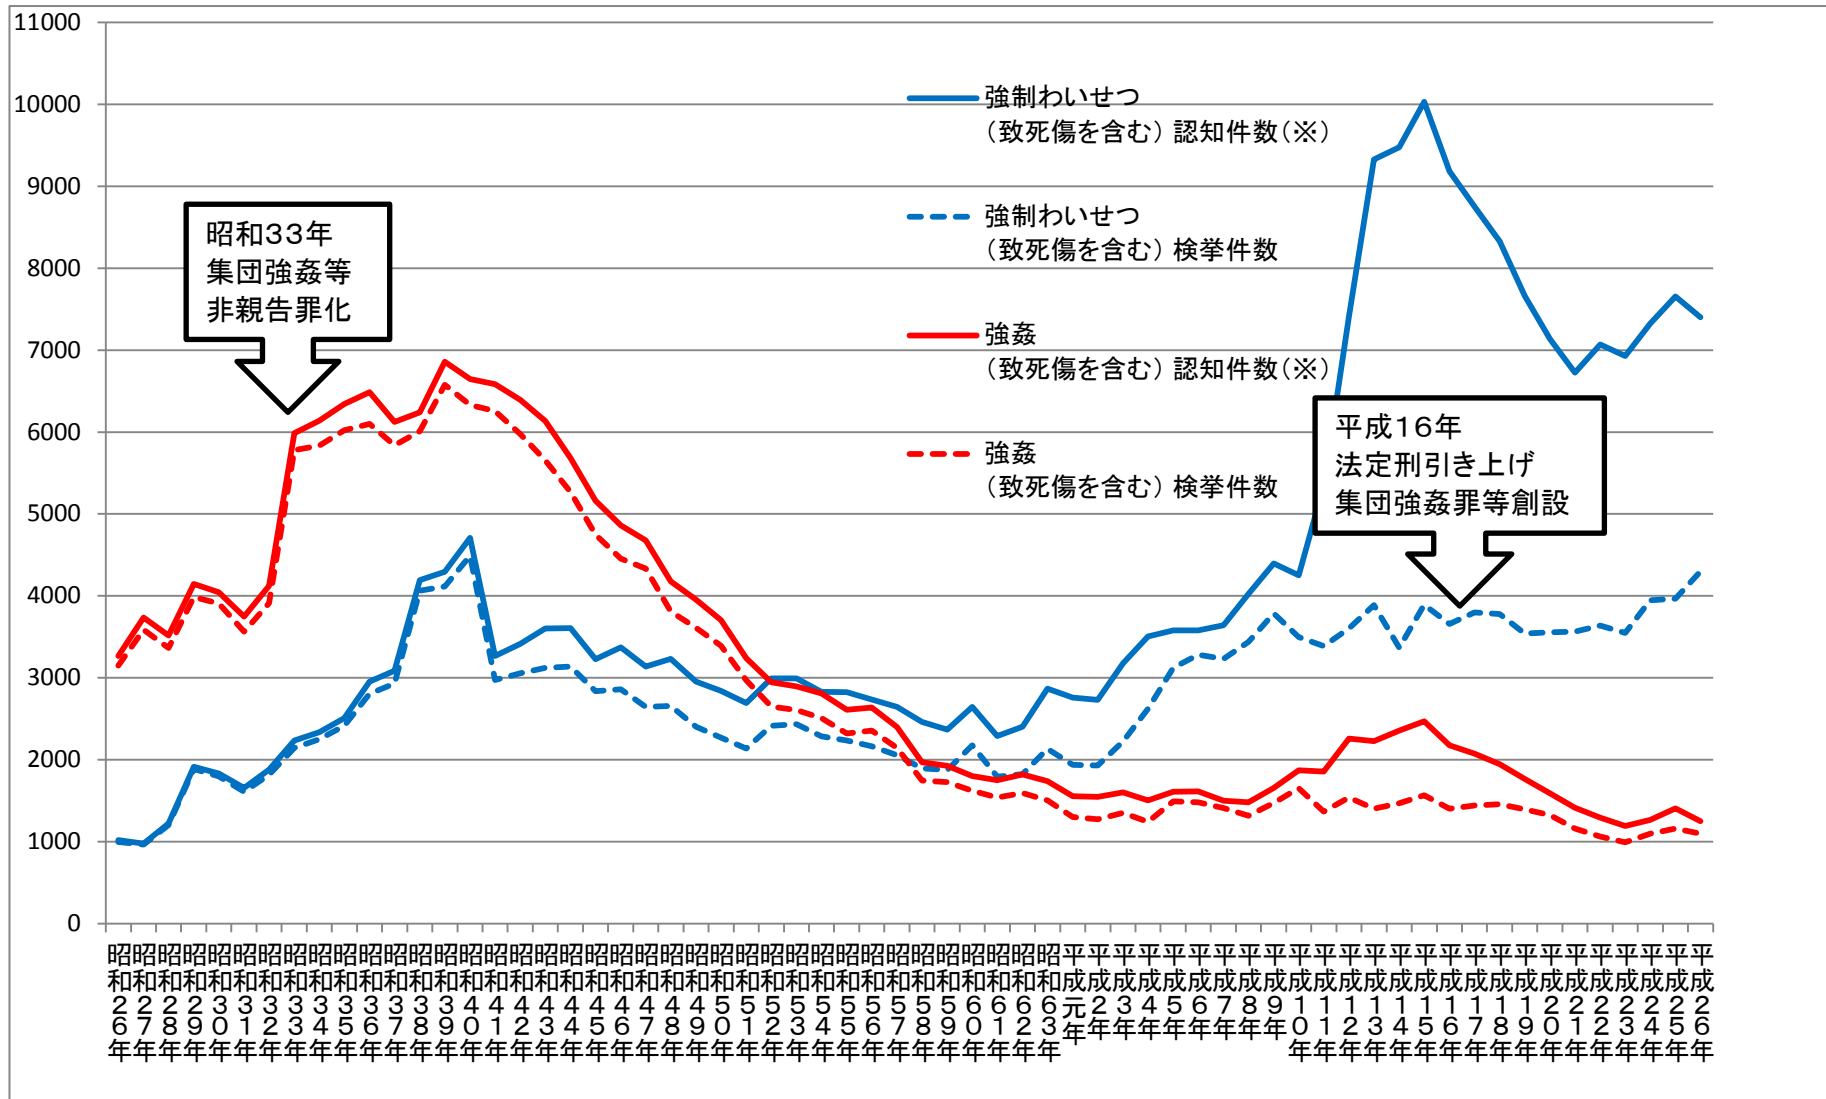

## 警察における性犯罪の認知・検挙件数の推移（昭和26年～平成26年）

# 警察における性犯罪の認知・検挙件数の推移(昭和26年～平成26年)

※ 昭和40年以前は発生件数(「発生件数」という用語は昭和41年に「認知件数」に改められた)  
 ※ 昭和26年から昭和40年までについては、「強制わいせつ」として示す数値に公然わいせつも含む。  
 (平成20年から平成24年までの数値は、平成26年8月1日現在の統計等に基づく数値)