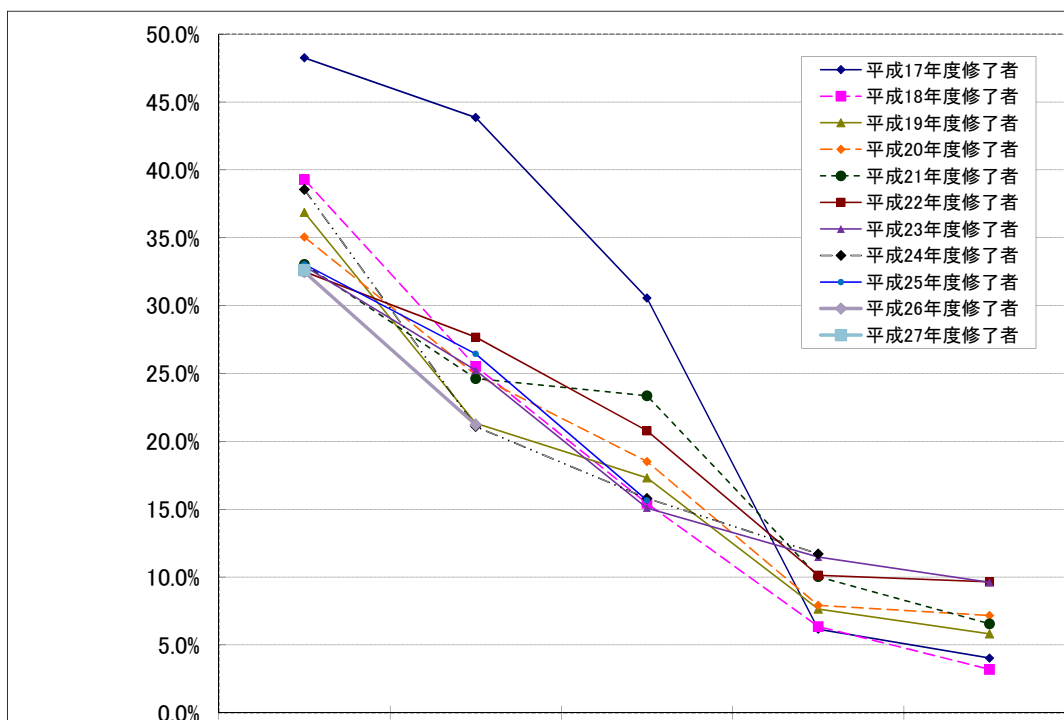

法科大学院修了年度別司法試験合格状況

		修了1年目	修了2年目	修了3年目	修了4年目	修了5年目
平成17年度 修了者		平成18年試験	平成19年試験	平成20年試験	平成21年試験	平成22年試験
	受験者	2,091	903	324	130	149
	合格者	1,009	396	99	8	6
	合格率	48.25%	43.85%	30.56%	6.15%	4.03%
(H18~H22受験可)						
平成18年度 修了者		平成19年試験	平成20年試験	平成21年試験	平成22年試験	平成23年試験
	受験者	3,704	1,960	1,089	693	658
	合格者	1,455	500	168	44	21
	合格率	39.28%	25.51%	15.43%	6.35%	3.19%
(H19~H23受験可)						
平成19年度 修了者		平成20年試験	平成21年試験	平成22年試験	平成23年試験	平成24年試験
	受験者	3,977	2,161	1,352	851	809
	合格者	1,466	461	234	65	47
	合格率	36.86%	21.33%	17.31%	7.64%	5.81%
(H20~H24受験可)						
平成20年度 修了者		平成21年試験	平成22年試験	平成23年試験	平成24年試験	平成25年試験
	受験者	4,012	2,237	1,432	910	768
	合格者	1,406	557	265	72	55
	合格率	35.04%	24.90%	18.51%	7.91%	7.16%
(H21~H25受験可)						
平成21年度 修了者		平成22年試験	平成23年試験	平成24年試験	平成25年試験	平成26年試験
	受験者	3,732	2,295	1,383	868	809
	合格者	1,233	565	323	87	53
	合格率	33.04%	24.62%	23.36%	10.02%	6.55%
(H22~H26受験可)						
平成22年度 修了者		平成23年試験	平成24年試験	平成25年試験	平成26年試験	平成27年試験
	受験者	3,529	2,078	1,295	987	1,131
	合格者	1,147	575	269	100	109
	合格率	32.50%	27.67%	20.77%	10.13%	9.64%
(H23~H27受験可)						
平成23年度 修了者		平成24年試験	平成25年試験	平成26年試験	平成27年試験	平成28年試験
	受験者	3,122	1,787	1,492	1,221	978
	合格者	1,027	451	225	140	94
	合格率	32.90%	25.24%	15.08%	11.47%	9.61%
(H24~H28受験可)						
平成24年度 修了者		平成25年試験	平成26年試験	平成27年試験	平成28年試験	平成29年試験
	受験者	2,768	1,774	1,342	974	
	合格者	1,067	374	212	114	
	合格率	38.55%	21.08%	15.80%	11.70%	
(H25~H29受験可)						
平成25年度 修了者		平成26年試験	平成27年試験	平成28年試験	平成29年試験	平成30年試験
	受験者	2,709	1,702	1,106		
	合格者	895	450	173		
	合格率	33.04%	26.44%	15.64%		
(H26~H30受験可)						
平成26年度 修了者		平成27年試験	平成28年試験	平成29年試験	平成30年試験	平成31年試験
	受験者	2,319	1,414			
	合格者	753	300			
	合格率	32.47%	21.22%			
(H27~H31受験可)						
平成27年度 修了者		平成28年試験	平成29年試験	平成30年試験	平成31年試験	平成32年試験
	受験者	2,045				
	合格者	667				
	合格率	32.62%				
(H28~H32受験可)						