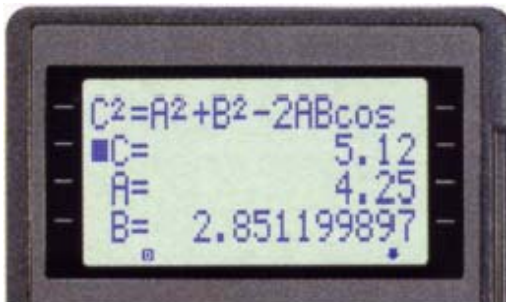

(4) 電池式（太陽電池・乾電池等）以外のもの

3 使用することができる電卓の例等

1 及び 2 の条件に照らして、土地家屋調査士試験において使用することができる電卓と使用することができない電卓について、主要メーカーの例を【別表】のとおり取りまとめましたので、参考にしてください。