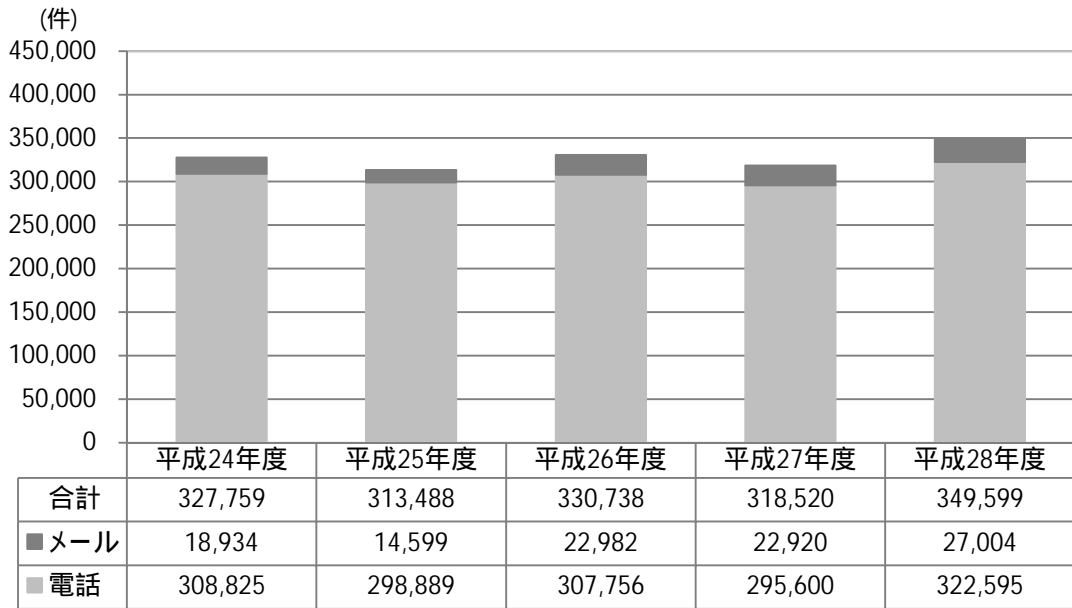

法テラスのサポートダイヤルお問合せ件数の推移

法テラス白書平成28年度版を基に作成。

地方事務所お問合せ件数の推移

法テラス白書平成28年度版を基に作成。