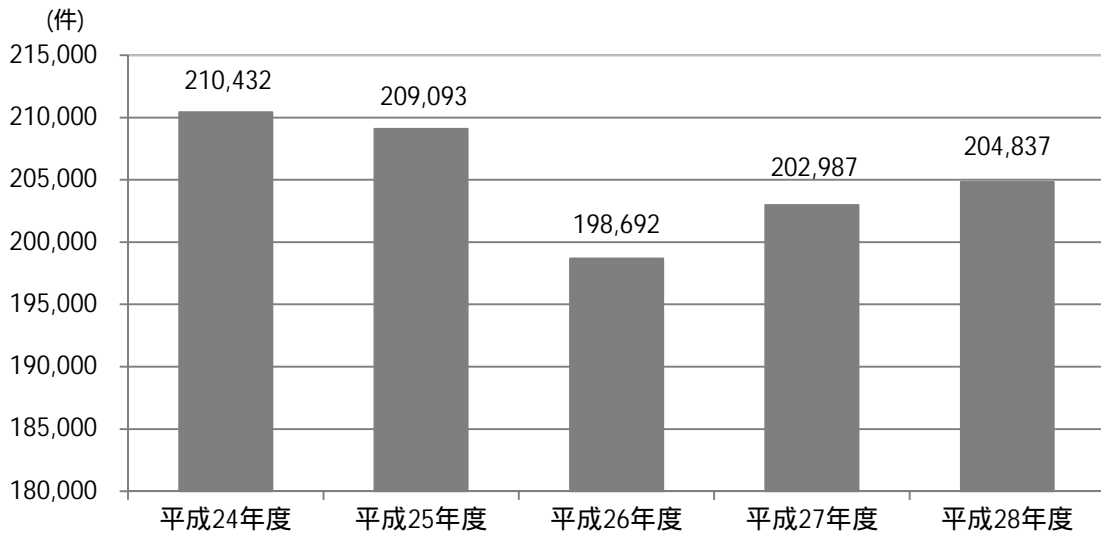

法テラスのサポートダイヤルお問合せ件数の推移

法テラス白書平成28年度版を基に作成。

地方事務所お問合せ件数の推移

法テラス白書平成28年度版を基に作成。