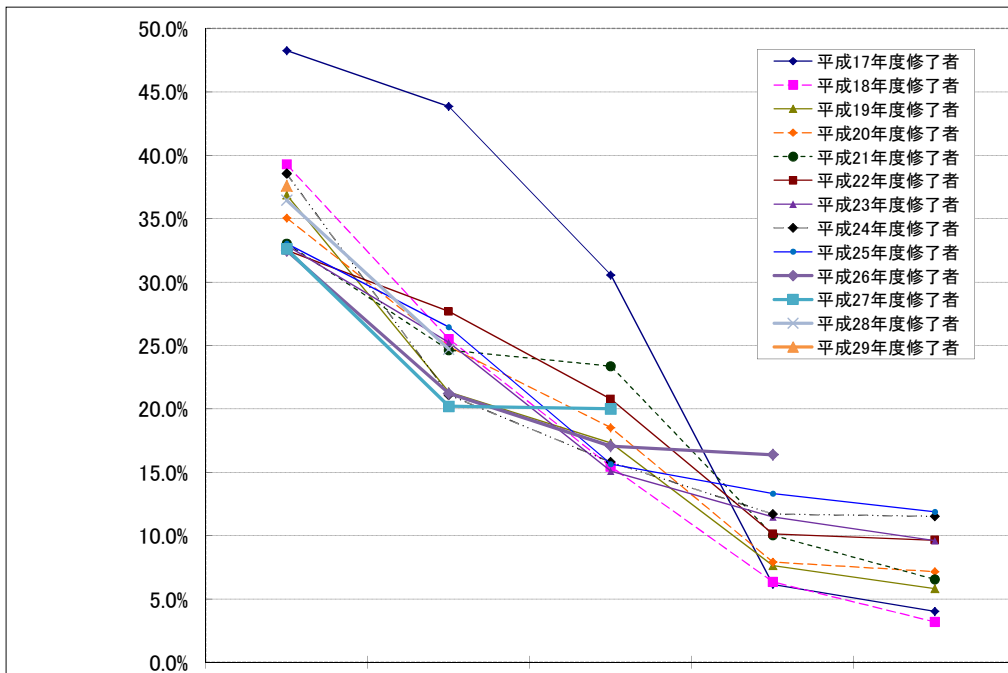

法科大学院修了年度別司法試験合格状況

		修了1年目	修了2年目	修了3年目	修了4年目	修了5年目
平成17年度 修了者 (H18~H22受験可)		平成18年試験	平成19年試験	平成20年試験	平成21年試験	平成22年試験
	受験者	2,091	903	324	130	149
	合格者	1,009	396	99	8	6
	合格率	48.25%	43.85%	30.56%	6.15%	4.03%
平成18年度 修了者 (H19~H23受験可)		平成19年試験	平成20年試験	平成21年試験	平成22年試験	平成23年試験
	受験者	3,704	1,960	1,089	693	658
	合格者	1,455	500	168	44	21
	合格率	39.28%	25.51%	15.43%	6.35%	3.19%
平成19年度 修了者 (H20~H24受験可)		平成20年試験	平成21年試験	平成22年試験	平成23年試験	平成24年試験
	受験者	3,977	2,161	1,352	851	809
	合格者	1,466	461	234	65	47
	合格率	36.86%	21.33%	17.31%	7.64%	5.81%
平成20年度 修了者 (H21~H25受験可)		平成21年試験	平成22年試験	平成23年試験	平成24年試験	平成25年試験
	受験者	4,012	2,237	1,432	910	768
	合格者	1,406	557	265	72	55
	合格率	35.04%	24.90%	18.51%	7.91%	7.16%
平成21年度 修了者 (H22~H26受験可)		平成22年試験	平成23年試験	平成24年試験	平成25年試験	平成26年試験
	受験者	3,732	2,295	1,383	868	809
	合格者	1,233	565	323	87	53
	合格率	33.04%	24.62%	23.36%	10.02%	6.55%
平成22年度 修了者 (H23~H27受験可)		平成23年試験	平成24年試験	平成25年試験	平成26年試験	平成27年試験
	受験者	3,529	2,078	1,295	987	1,131
	合格者	1,147	575	269	100	109
	合格率	32.50%	27.67%	20.77%	10.13%	9.64%
平成23年度 修了者 (H24~H28受験可)		平成24年試験	平成25年試験	平成26年試験	平成27年試験	平成28年試験
	受験者	3,122	1,787	1,492	1,221	978
	合格者	1,027	451	225	140	94
	合格率	32.90%	25.24%	15.08%	11.47%	9.61%
平成24年度 修了者 (H25~H29受験可)		平成25年試験	平成26年試験	平成27年試験	平成28年試験	平成29年試験
	受験者	2,768	1,774	1,342	974	781
	合格者	1,067	374	212	114	90
	合格率	38.55%	21.08%	15.80%	11.70%	11.52%
平成25年度 修了者 (H26~H30受験可)		平成26年試験	平成27年試験	平成28年試験	平成29年試験	平成30年試験
	受験者	2,709	1,702	1,106	849	699
	合格者	895	450	173	113	83
	合格率	33.04%	26.44%	15.64%	13.31%	11.87%
平成26年度 修了者 (H27~H31受験可)		平成27年試験	平成28年試験	平成29年試験	平成30年試験	平成31年試験
	受験者	2,319	1,414	967	745	
	合格者	753	300	165	122	
	合格率	32.47%	21.22%	17.06%	16.38%	
平成27年度 修了者 (H28~H32受験可)		平成28年試験	平成29年試験	平成30年試験	平成31年試験	平成32年試験
	受験者	2,045	1,217	865		
	合格者	667	246	173		
	合格率	32.62%	20.21%	20.00%		
平成28年度 修了者 (H29~H33受験可)		平成29年試験	平成30年試験	平成31年試験	平成32年試験	平成33年試験
	受験者	1,753	988			
	合格者	639	244			
	合格率	36.45%	24.70%			
平成29年度 修了者 (H30~H34受験可)		平成30年試験	平成31年試験	平成32年試験	平成33年試験	平成34年試験
	受験者	1,508				
	合格者	567				
	合格率	37.60%				