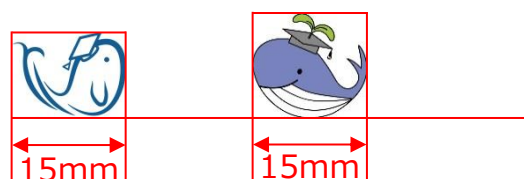

- **単色印刷**

ロゴマークの印刷は、原則として上記配色によるものとしますが、マーク等が明瞭に視認できるよう印刷する場合には、単色（モノクロ）での印刷を認めます。

- **反転色等表示**

背景色が単色である場合に限り、背景色を利用して、公式キャラクターの黒色部分のみを単色で表示し、及びマーク等を白抜き（又は単色）で表示することを認めます。

- **最小使用サイズ**

印刷物でロゴを使用する場合には、縦横20mm以上で使用してください。

組織名（英文）の名称を省略して使用する場合には、横（長辺）15mm以上で使用してください。

○ アイソレーションエリア

ブランドシンボルが他の表示要素に紛れたり、影響を受けて薄くならないよう、ブランドシンボルの周囲にアイソレーションエリアを設けます。点線の中に文字や図形、パターン、背景（単色であり、かつ、マーク等が明瞭に視認できる場合を除きます。）などを表示しないでください。

○ 使用禁止例

マーク等を使用者が改変して使用することはできません。次のような方法でマーク等を使用することは禁止します。