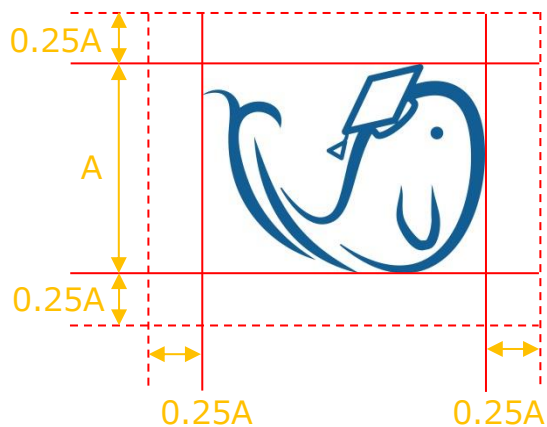

- **単色印刷**

ロゴマークの印刷は、原則として上記配色によるものとしますが、マーク等が明瞭に視認できるよう印刷する場合には、単色（モノクロ）での印刷を認めます。

- **反転色等表示**

背景色が単色である場合に限り、背景色を利用して、公式キャラクターの黒色部分のみを単色で表示し、及びマーク等を白抜き（又は単色）で表示することを認めます。

- **最小使用サイズ**

印刷物でロゴを使用する場合には、縦横20mm以上で使用してください。

組織名（英文）の名称を省略して使用する場合には、横（長辺）15mm以上で使用してください。

○ アイソレーションエリア

ブランドシンボルが他の表示要素に紛れたり、影響を受けて薄くならないよう、ブランドシンボルの周囲にアイソレーションエリアを設けます。点線の中に文字や図形、パターン、背景（単色であり、かつ、マーク等が明瞭に視認できる場合を除きます。）などを表示しないでください。

○ 使用禁止例

マーク等を使用者が改変して使用することはできません。次のような方法でマーク等を使用することは禁止します。