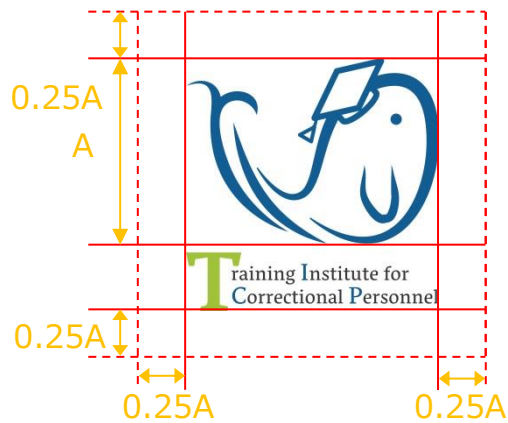

- **単色印刷**

ロゴマークの印刷は、原則として上記配色によるものとしますが、マーク等が明瞭に視認できるよう印刷する場合には、単色（モノクロ）での印刷を認めます。

- **反転色等表示**

背景色が単色である場合に限り、背景色を利用して、公式キャラクターの黒色部分のみを単色で表示し、及びマーク等を白抜き（又は単色）で表示することを認めます。

- **最小使用サイズ**

印刷物でロゴを使用する場合には、縦横20mm以上で使用してください。

組織名（英文）の名称を省略して使用する場合には、横（長辺）15mm以上で使用してください。

○ アイソレーションエリア

ブランドシンボルが他の表示要素に紛れたり、影響を受けて薄くならないよう、ブランドシンボルの周囲にアイソレーションエリアを設けます。点線の中に文字や図形、パターン、背景（単色であり、かつ、マーク等が明瞭に視認できる場合を除きます。）などを表示しないでください。

○ 使用禁止例

マーク等を使用者が改変して使用することはできません。次のような方法でマーク等を使用することは禁止します。