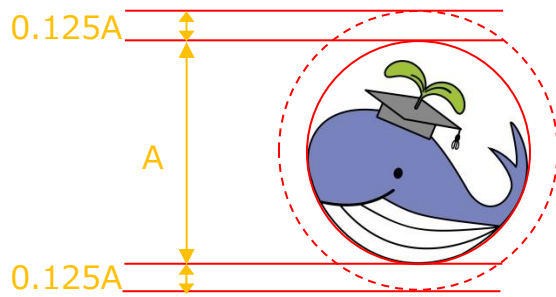

- **単色印刷**

ロゴマークの印刷は、原則として上記配色によるものとしますが、マーク等が明瞭に視認できるよう印刷する場合には、単色（モノクロ）での印刷を認めます。

- **反転色等表示**

背景色が単色である場合に限り、背景色を利用して、公式キャラクターの黒色部分のみを単色で表示し、及びマーク等を白抜き（又は単色）で表示することを認めます。

- **最小使用サイズ**

印刷物でロゴを使用する場合には、縦横20mm以上で使用してください。

組織名（英文）の名称を省略して使用する場合には、横（長辺）15mm以上で使用してください。

○ アイソレーションエリア

ブランドシンボルが他の表示要素に紛れたり、影響を受けて薄くならないよう、ブランドシンボルの周囲にアイソレーションエリアを設けます。点線の中に文字や図形、パターン、背景（単色であり、かつ、マーク等が明瞭に視認できる場合を除きます。）などを表示しないでください。

○ 使用禁止例

マーク等を使用者が改変して使用することはできません。次のような方法でマーク等を使用することは禁止します。