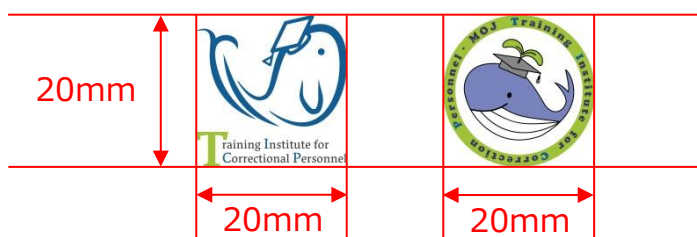

- **単色印刷**

ロゴマークの印刷は、原則として上記配色によるものとしますが、マーク等が明瞭に視認できるよう印刷する場合には、単色（モノクロ）での印刷を認めます。

- **反転色等表示**

背景色が単色である場合に限り、背景色を利用して、公式キャラクターの黒色部分のみを単色で表示し、及びマーク等を白抜き（又は単色）で表示することを認めます。

- **最小使用サイズ**

印刷物でロゴを使用する場合には、縦横20mm以上で使用してください。

組織名（英文）の名称を省略して使用する場合には、横（長辺）15mm以上で使用してください。

○ アイソレーションエリア

ブランドシンボルが他の表示要素に紛れたり、影響を受けて薄くならないよう、ブランドシンボルの周囲にアイソレーションエリアを設けます。点線の中に文字や図形、パターン、背景（単色であり、かつ、マーク等が明瞭に視認できる場合を除きます。）などを表示しないでください。

○ 使用禁止例

マーク等を使用者が改変して使用することはできません。次のような方法でマーク等を使用することは禁止します。