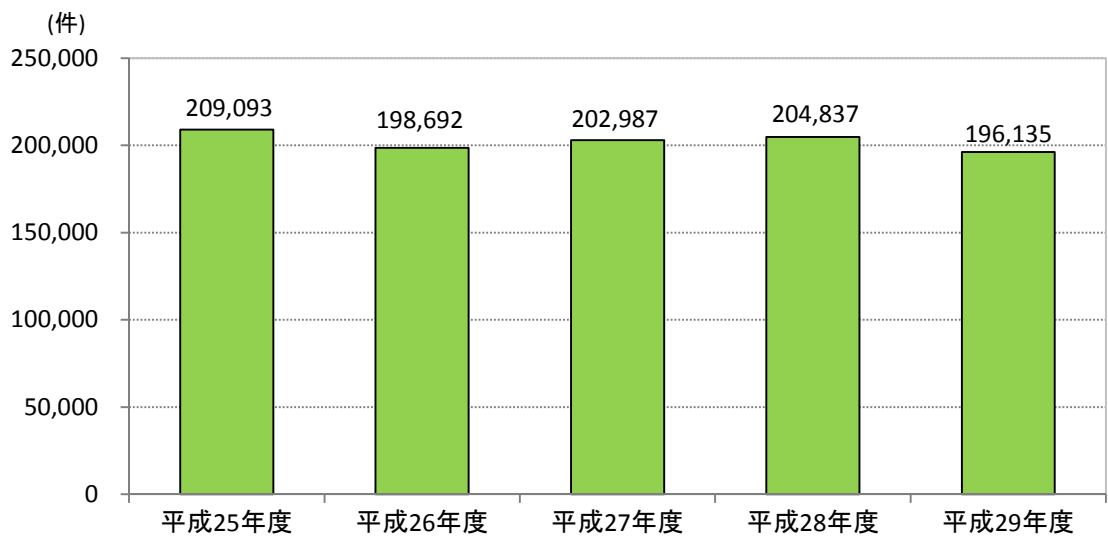

法テラスのサポートダイヤル問合せ件数の推移

※法テラス白書平成29年度版による。

地方事務所問合せ件数の推移

※法テラス白書平成29年度版による。