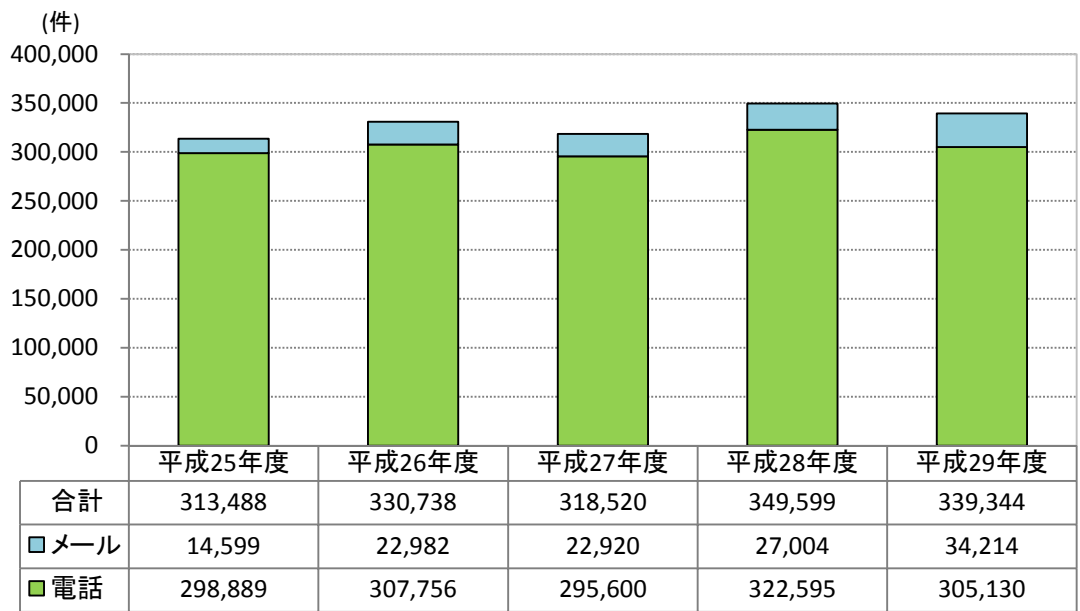

法テラスのサポートダイヤル問合せ件数の推移

※法テラス白書平成29年度版による。

地方事務所問合せ件数の推移

※法テラス白書平成29年度版による。