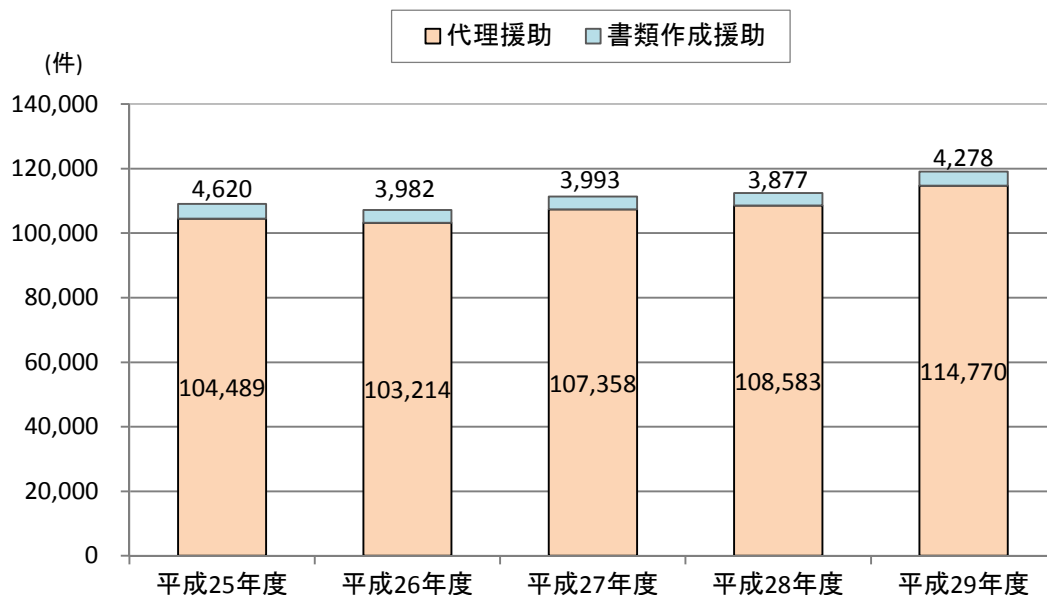

法律相談援助件数の推移

※法テラス白書による。

援助開始決定件数の推移

※法テラス白書による。