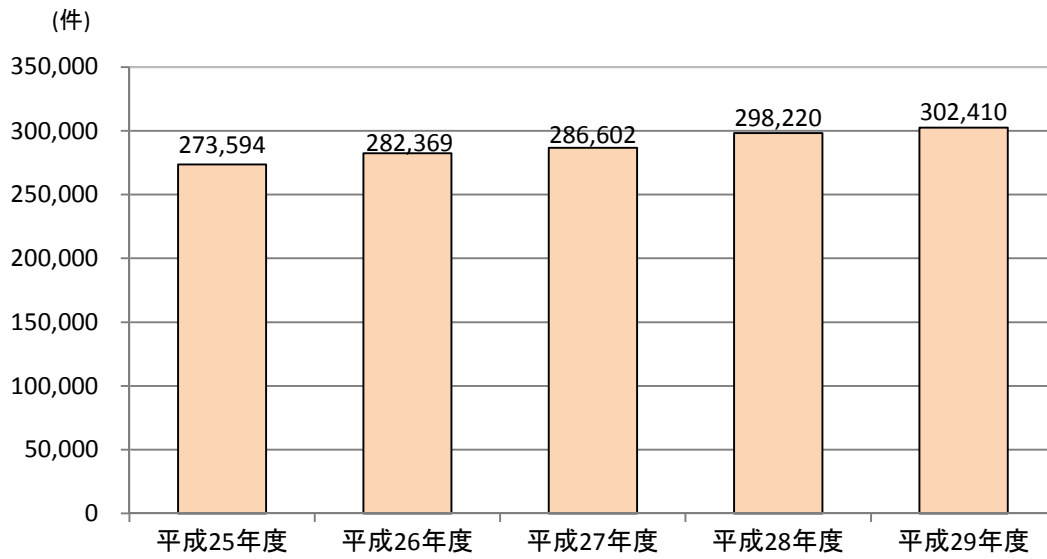

法律相談援助件数の推移

※法テラス白書による。

援助開始決定件数の推移

※法テラス白書による。