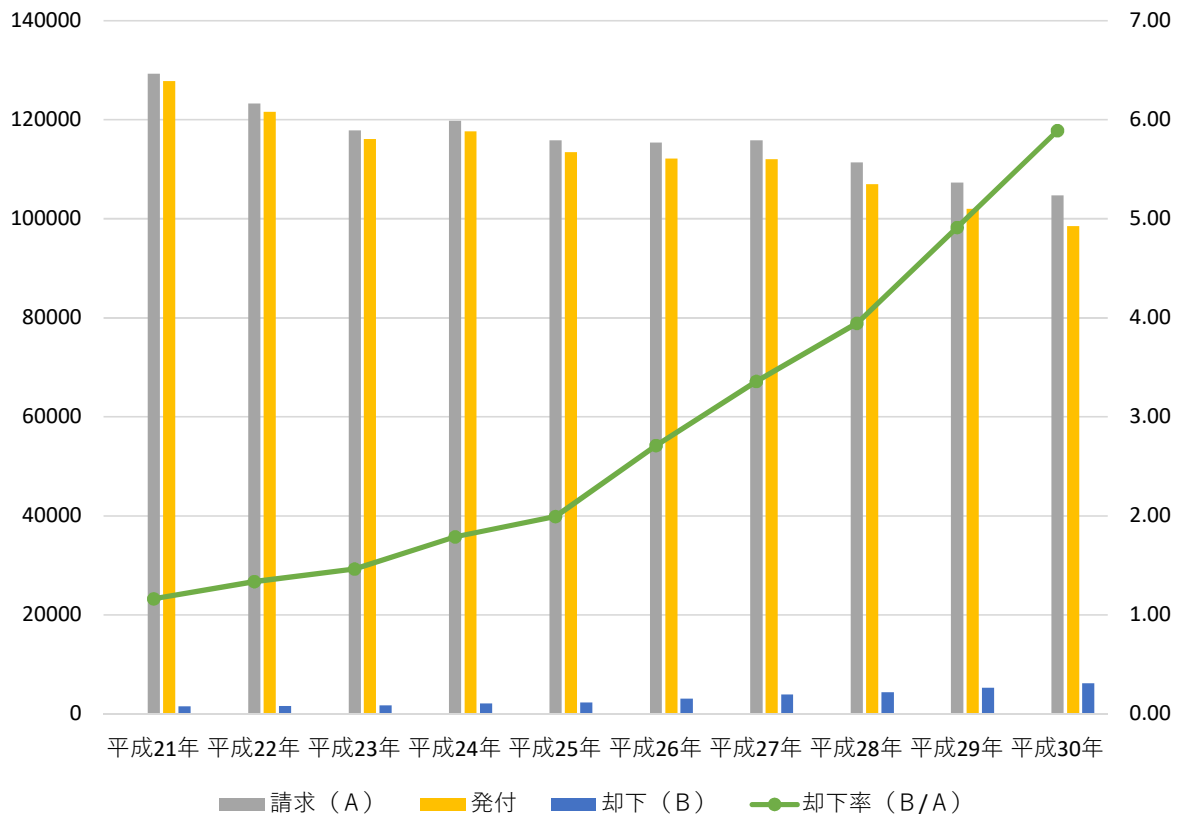

勾留請求と勾留状の発付数等
（地簡裁総数）

勾留請求と勾留状の発付数等(地簡裁総数)

	請求(A)	発付	却下(B)	却下率(B/A)
平成21年	129,326	127,792	1,504	1.16
平成22年	123,289	121,634	1,648	1.34
平成23年	117,865	116,102	1,727	1.47
平成24年	119,784	117,631	2,141	1.79
平成25年	115,790	113,475	2,308	1.99
平成26年	115,332	112,193	3,127	2.71
平成27年	115,888	111,979	3,891	3.36
平成28年	111,391	106,995	4,394	3.94
平成29年	107,267	101,993	5,268	4.91
平成30年	104,720	98,544	6,169	5.89

- ※ 裁判所HP掲載の「勾留請求と勾留状の発付数等(地簡裁総数)」に基づき、法務省刑事局が作成
- ※ 上記表中、「請求」「発付」及び「却下」の数は、延べ人員数である。
- ※ 発付数は、請求によるものの数である。