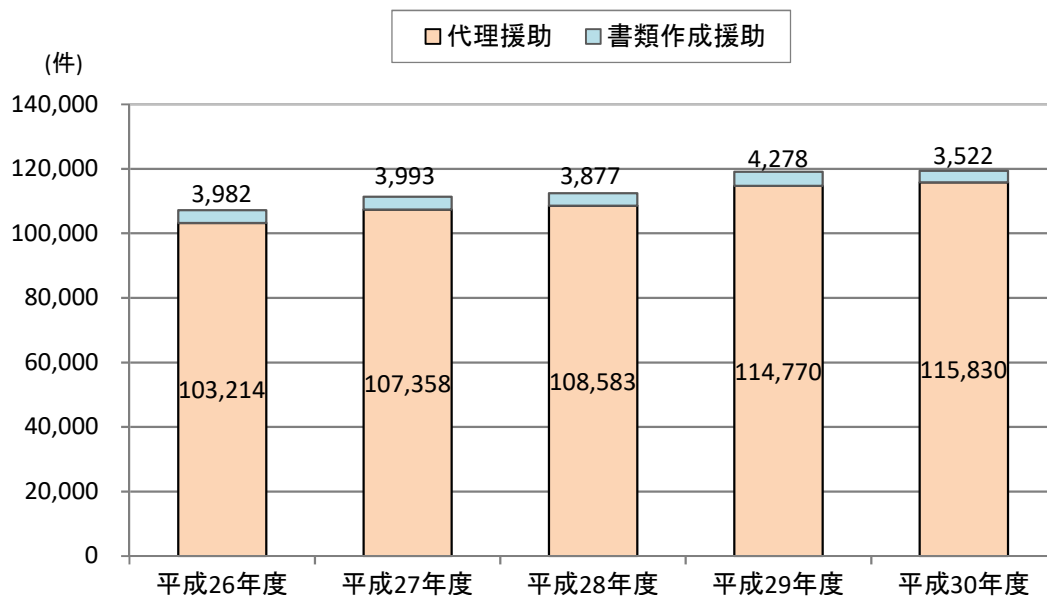

法律相談援助件数の推移

※法テラス白書による。

援助開始決定件数の推移

※法テラス白書平成30年度版による。