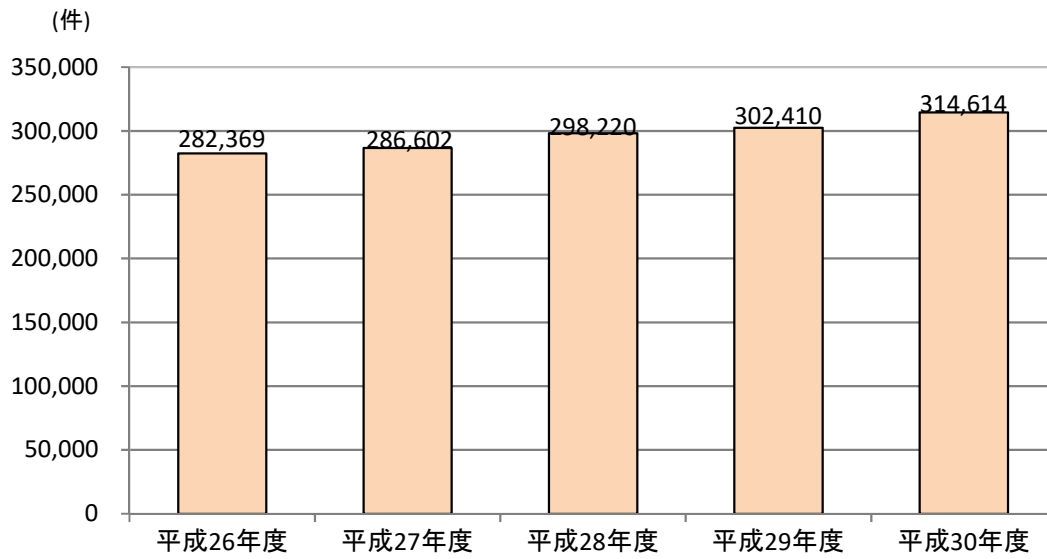

法律相談援助件数の推移

※法テラス白書による。

援助開始決定件数の推移

※法テラス白書平成30年度版による。