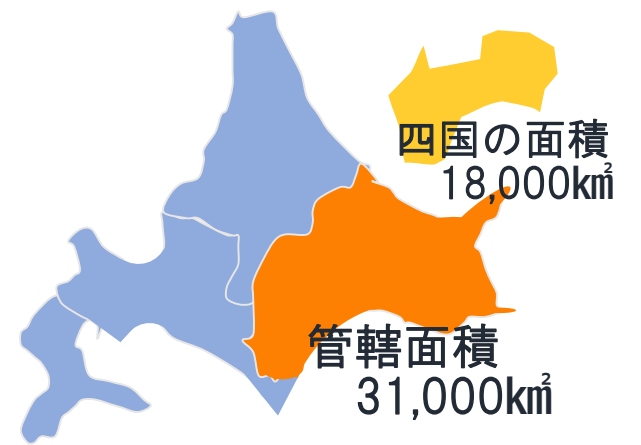

札幌少年鑑別所釧路少年鑑別支所

沿革

- 昭和24年 釧路刑務所内に仮事務所を設置
- 昭和25年 現在地に庁舎落成
- 昭和49年 現在の庁舎落成
- 昭和62年 庁舎増築等工事完成
- 平成31年 分所化によって釧路少年鑑別支所となる

昭和39年10月撮影

釧路少年鑑別支所の概要

所在地：北海道釧路市
 収容定員：40名
 収容対象：家庭裁判所での審判を受ける前の少年など
 規模：敷地面積 2,700㎡

施設の特徴

広大な管轄地域

当支所は、釧路・帯広といった太平洋側のほか、網走・北見などオホーツク海側も含めた道東全域の広大な地域を管轄しています。その広さは、四国地方の面積を優に上回ります。

最近のトピック

地域の方々からの御厚意

本年9月、保護司会の方々から図書34冊の寄贈を受けました。御厚意に深く感謝いたします。今後も地域の皆様と手を携えながら、少年たちの健全育成のため頑張ってまいります。

保護司会の方々と支所長