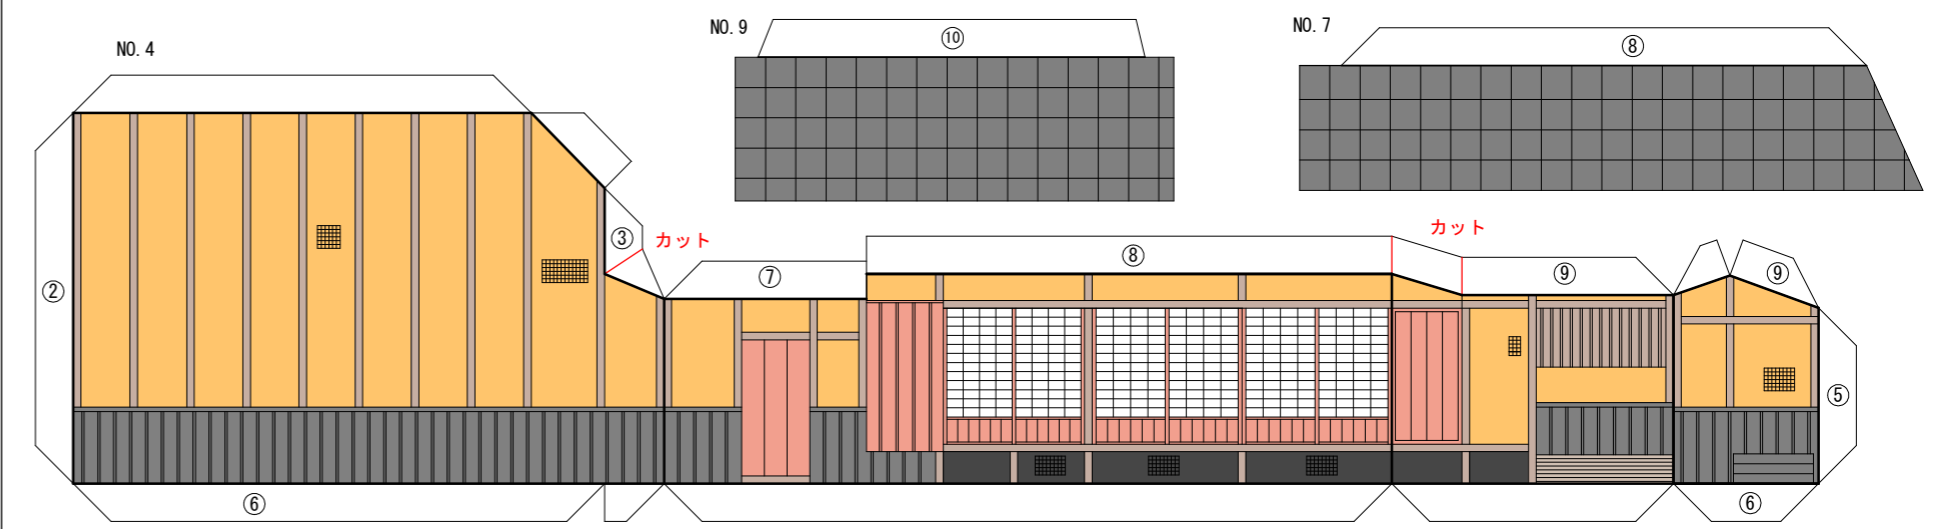

守りたい
いい家
いい関係
いい土地

福澤記念館

登記基準点
A999

登記基準点
A998

市道留守居町・弓町線

福澤諭吉旧居

土地家屋調査士制度制定70周年
2020年7月31日
大分県土地家屋調査士会

A3サイズ

A3サイズ

ペーパークラフトの作り方

NO. 1から順番に切り取り
①から順番に貼り付けてください。
(注意) 貼り付けてから
次のパーツを切り取ってください。
太線は折り線です。

福澤諭吉旧居 縮尺100分の1
土地家屋調査士制度制定70周年
2020年7月31日
大分県土地家屋調査士会

土 蔵

境界標