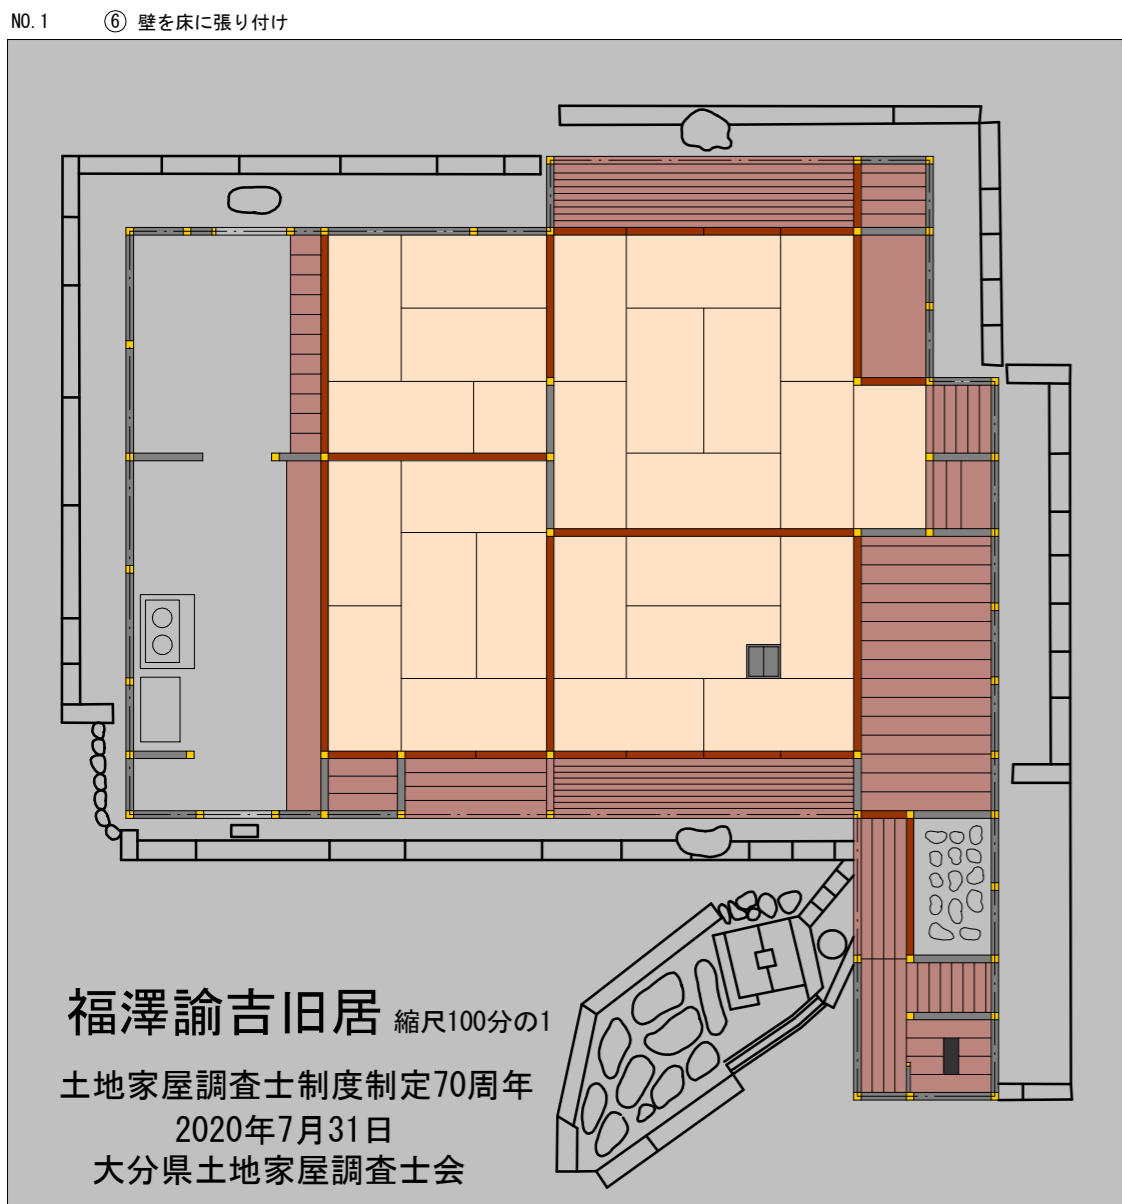

守りたい
いい家
いい関係
いい土地

福澤記念館

登記基準点
A999

登記基準点
A998

市道留守居町・弓町線

福澤諭吉旧居

土地家屋調査士制度制定70周年
2020年7月31日
大分県土地家屋調査士会

A3サイズ

A3サイズ

ペーパークラフトの作り方

NO. 1から順番に切り取り
①から順番に貼り付けてください。
(注意) 貼り付けてから
次のパーツを切り取ってください。
太線は折り線です。

福澤諭吉旧居 縮尺100分の1
土地家屋調査士制度制定70周年
2020年7月31日
大分県土地家屋調査士会

土 蔵

境界標