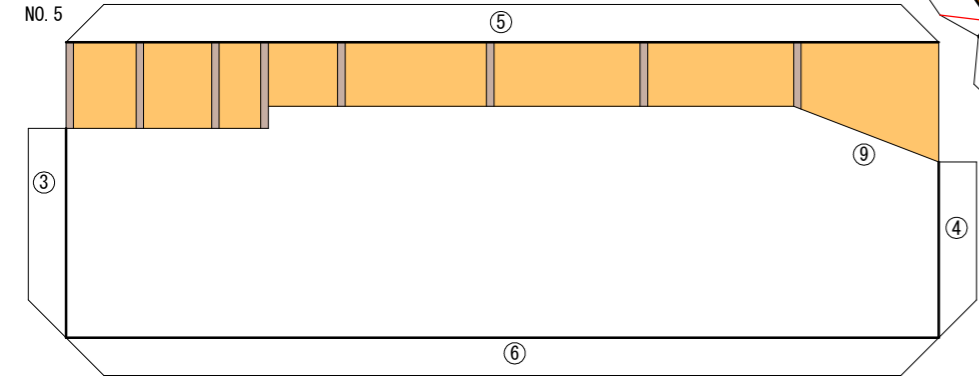

守りたい
いい家
いい関係
いい土地

福澤記念館

登記基準点
A999

登記基準点
A998

市道留守居町・弓町線

福澤諭吉旧居

土地家屋調査士制度制定70周年
2020年7月31日
大分県土地家屋調査士会

A3サイズ

A3サイズ

ペーパークラフトの作り方

NO. 1から順番に切り取り
①から順番に貼り付けてください。
(注意) 貼り付けてから
次のパーツを切り取ってください。
太線は折り線です。

福澤諭吉旧居 縮尺100分の1
土地家屋調査士制度制定70周年
2020年7月31日
大分県土地家屋調査士会

土 蔵

境界標