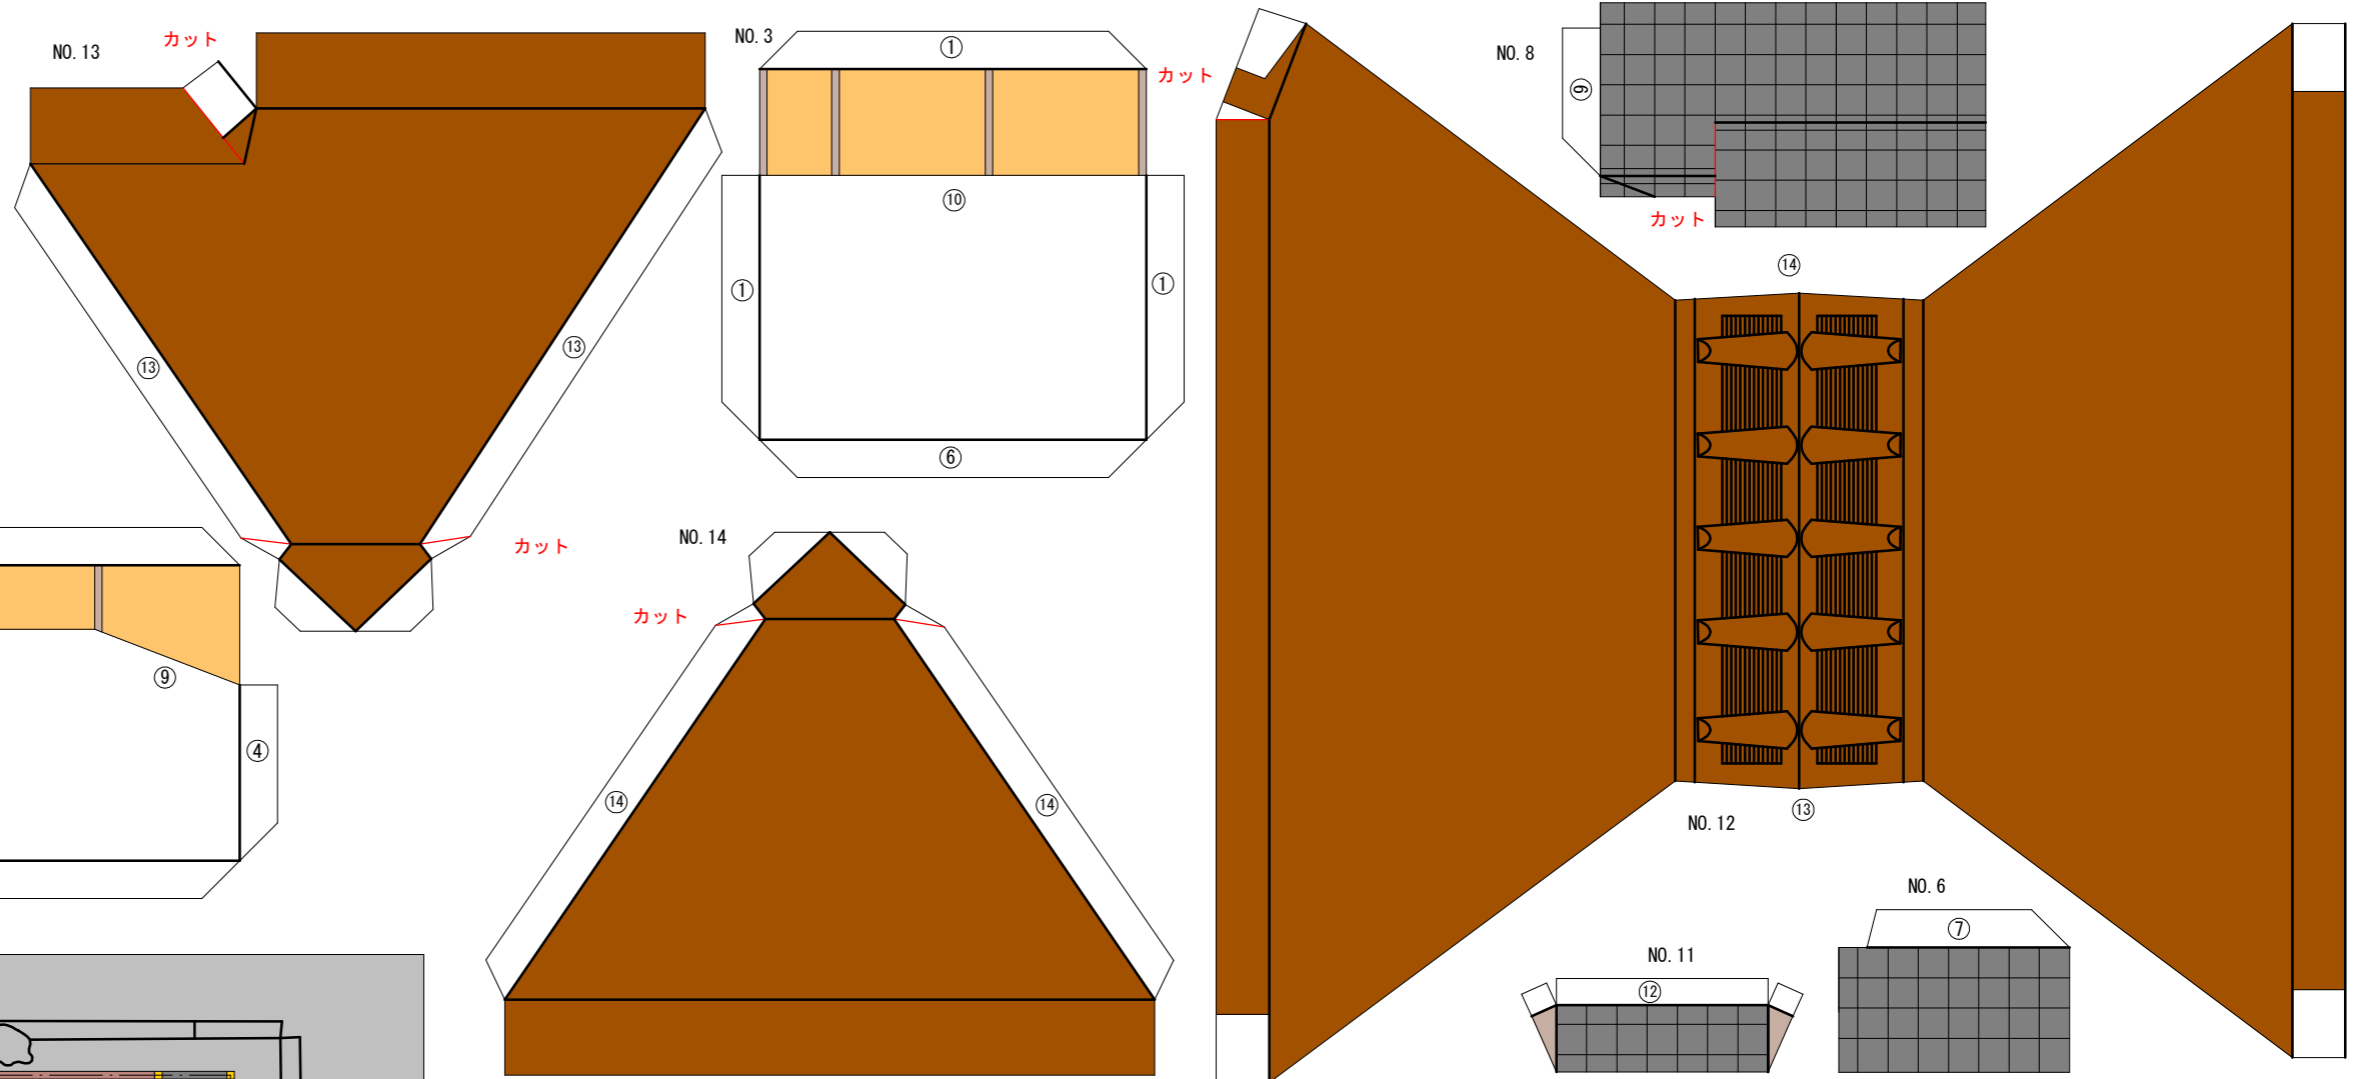

守りたい
いい家
いい関係
いい土地

福澤記念館

登記基準点
A999

登記基準点
A998

市道留守居町・弓町線

福澤諭吉旧居

土地家屋調査士制度制定70周年
2020年7月31日
大分県土地家屋調査士会

A3サイズ

A3サイズ

ペーパークラフトの作り方

NO. 1から順番に切り取り
①から順番に貼り付けてください。
(注意) 貼り付けてから
次のパーツを切り取ってください。
太線は折り線です。

福澤諭吉旧居 縮尺100分の1
土地家屋調査士制度制定70周年
2020年7月31日
大分県土地家屋調査士会

土 蔵

境界標