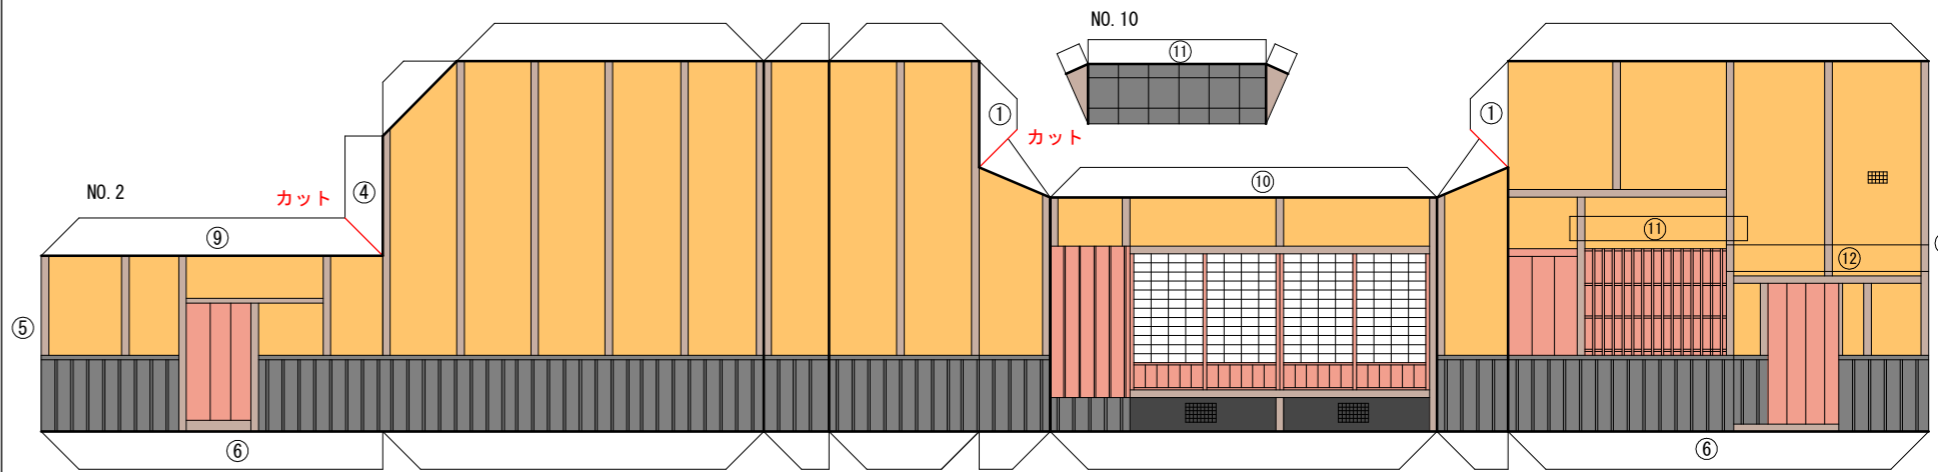

守りたい
いい家
いい関係
いい土地

福澤記念館

登記基準点
A999

登記基準点
A998

市道留守居町・弓町線

福澤諭吉旧居

土地家屋調査士制度制定70周年
2020年7月31日
大分県土地家屋調査士会

A3サイズ

A3サイズ

ペーパークラフトの作り方

NO. 1から順番に切り取り
①から順番に貼り付けてください。
(注意) 貼り付けてから
次のパーツを切り取ってください。
太線は折り線です。

福澤諭吉旧居 縮尺100分の1
土地家屋調査士制度制定70周年
2020年7月31日
大分県土地家屋調査士会

土 蔵

境界標