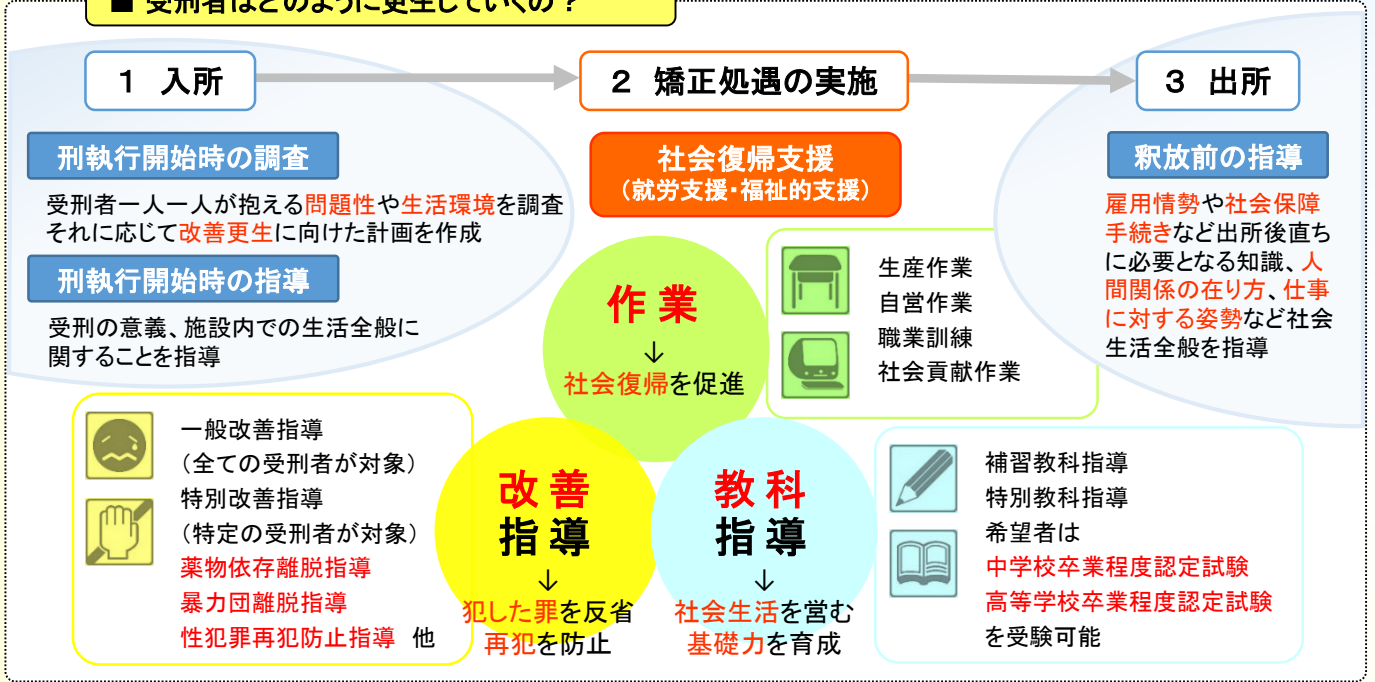

前回は、矯正施設に勤務する職員や私達の取組について御紹介させていただきました。
今回は、受刑者が刑務所に入所してから出所するまでの生活について御紹介します。

■ 受刑者はどのように更生していくの？

■ 受刑者はどんな一日を過ごしているの？

福岡テンジン大学

▽グループワーク風景

▽現役女性職員

▽参加者の様子

What is 福岡テンジン大学？

通常の大学とは異なり、校舎を持たず、様々な施設を利用して授業が開催されます。毎回異なる講師が独自の授業を提案し、ホームページ上で申込みをすれば、どなたでも好きな授業に参加できます。

10月26日（土）、福岡市内にある森のコミュニティルームにて、福岡テンジン大学 特別授業「福岡にあるアナタの知らない世界～“塀の向こう側”から来た4人の女性のものがたり～」が行われました。

今回の授業では、福岡矯正管区内の刑務所や少年院で働く女性のキャリアをテーマに、現役の刑務官や法務教官など4名の講師が、普段はあまり聞くことのできない“塀の向こう側”の仕事について、女性ならではの視点を交えて説明しました。そして授業後半には、参加者の方々にグループディスカッションに加わっていただき、改めて「犯罪のない社会づくりの実現」について考えました。

授業終了後には、参加者から「刑務所について、初めて知ることばかりで大変興味深かった」というお声をいただきました。

▽当日は約20名が参加

矯正施設所在自治体会議九州部会が開催されました！！

10月28日（月）、福岡刑務所にて、九州圏内の矯正施設が所在する20の自治体のうち、14の自治体の首長を構成員とする矯正施設所在自治体会議九州部会が開催されました。

矯正施設所在自治体会議は、刑務所や少年院をはじめとする矯正施設が所在する自治体が、矯正施設と共に積極的に地域での再犯防止策を推進することを目的としています。

今回の会議では、参加自治体及び矯正施設が、被収容者の円滑な社会復帰を支援する再犯防止施策について情報交換を行いました。その中で、福岡県宇美町の木原忠町長からは、宇美町まちづくり課が福岡刑務所と連携して、刑務作業製品をふるさと納税の返礼品として設定した取組事例についてご紹介いただきました。

また会議にあわせて、九州最大である福岡刑務所の施設見学も行われ、木工、印刷、洋裁、金属などの刑務作業を行う工場や医療設備などの案内がありました。