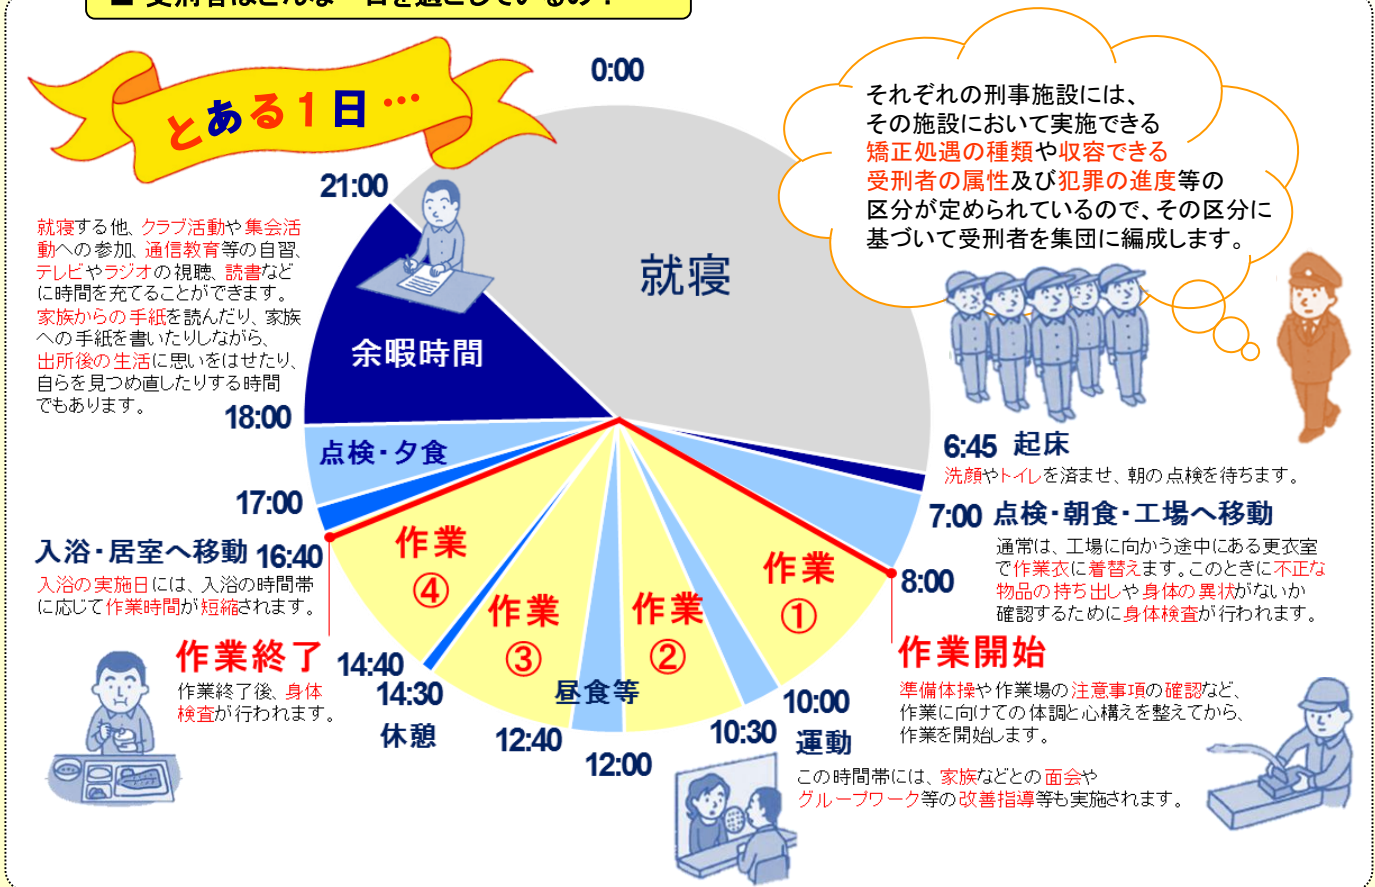

前回は、矯正施設に勤務する職員や私達の取組について御紹介させていただきました。
今回は、受刑者が刑務所に入所してから出所するまでの生活について御紹介します。

■ 受刑者はどのように更生していくの？

■ 受刑者はどんな一日を過ごしているの？

福岡テンジン大学

▽グループワーク風景

▽現役女性職員

▽参加者の様子

What is 福岡テンジン大学？

通常の大学とは異なり、校舎を持たず、様々な施設を利用して授業が開催されます。毎回異なる講師が独自の授業を提案し、ホームページ上で申込みをすれば、どなたでも好きな授業に参加できます。

10月26日（土）、福岡市内にある森のコミュニティルームにて、福岡テンジン大学 特別授業「福岡にあるアナタの知らない世界～“塀の向こう側”から来た4人の女性のものがたり～」が行われました。

今回の授業では、福岡矯正管区内の刑務所や少年院で働く女性のキャリアをテーマに、現役の刑務官や法務教官など4名の講師が、普段はあまり聞くことのできない“塀の向こう側”の仕事について、女性ならではの視点を交えて説明しました。そして授業後半には、参加者の方々にグループディスカッションに加わっていただき、改めて「犯罪のない社会づくりの実現」について考えました。

授業終了後には、参加者から「刑務所について、初めて知ることばかりで大変興味深かった」というお声をいただきました。

▽当日は約20名が参加

矯正施設所在自治体会議九州部会が開催されました！！

10月28日（月）、福岡刑務所にて、九州圏内の矯正施設が所在する20の自治体のうち、14の自治体の首長を構成員とする矯正施設所在自治体会議九州部会が開催されました。

矯正施設所在自治体会議は、刑務所や少年院をはじめとする矯正施設が所在する自治体が、矯正施設と共に積極的に地域での再犯防止策を推進することを目的としています。