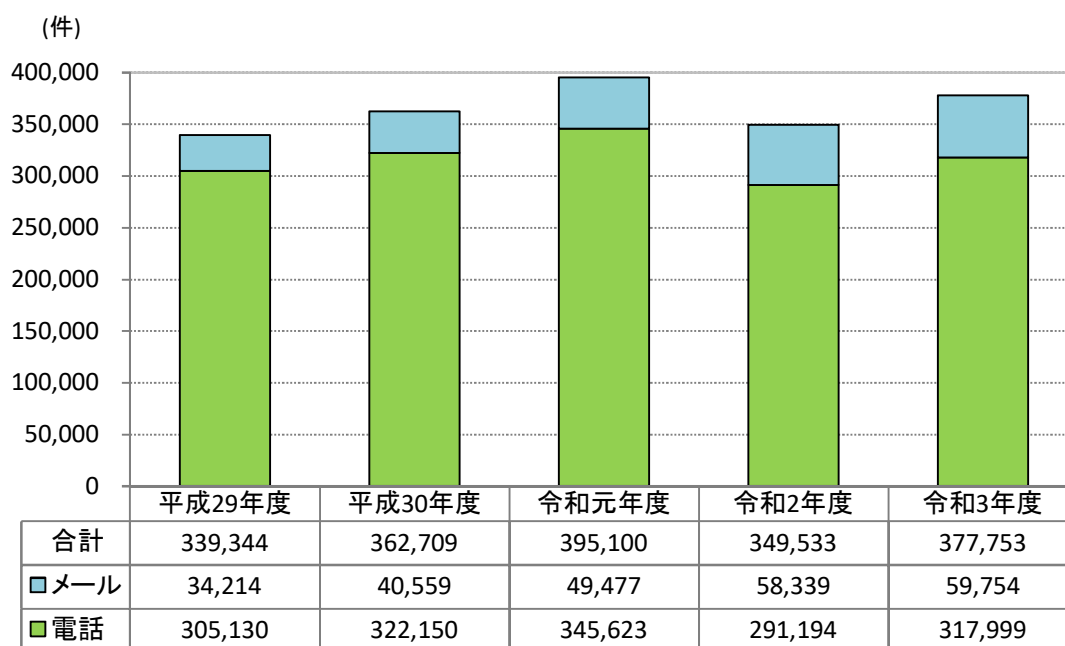

## 法テラスのサポートダイヤル問合せ件数の推移

※法テラス白書令和3年度版による。

## 地方事務所問合せ件数の推移

※法テラス白書令和3年度版による。