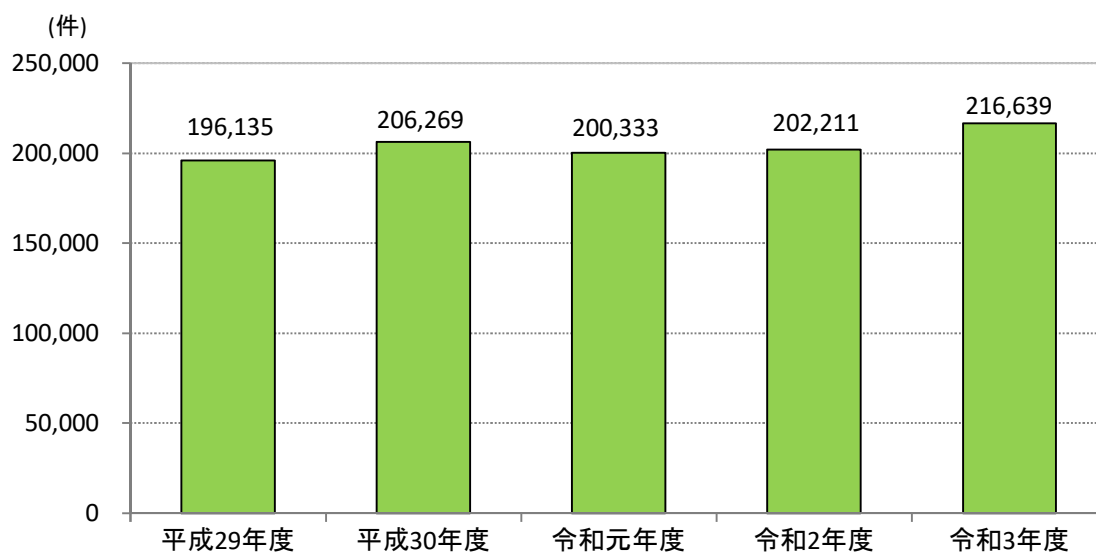

## 法テラスのサポートダイヤル問合せ件数の推移

※法テラス白書令和3年度版による。

## 地方事務所問合せ件数の推移

※法テラス白書令和3年度版による。