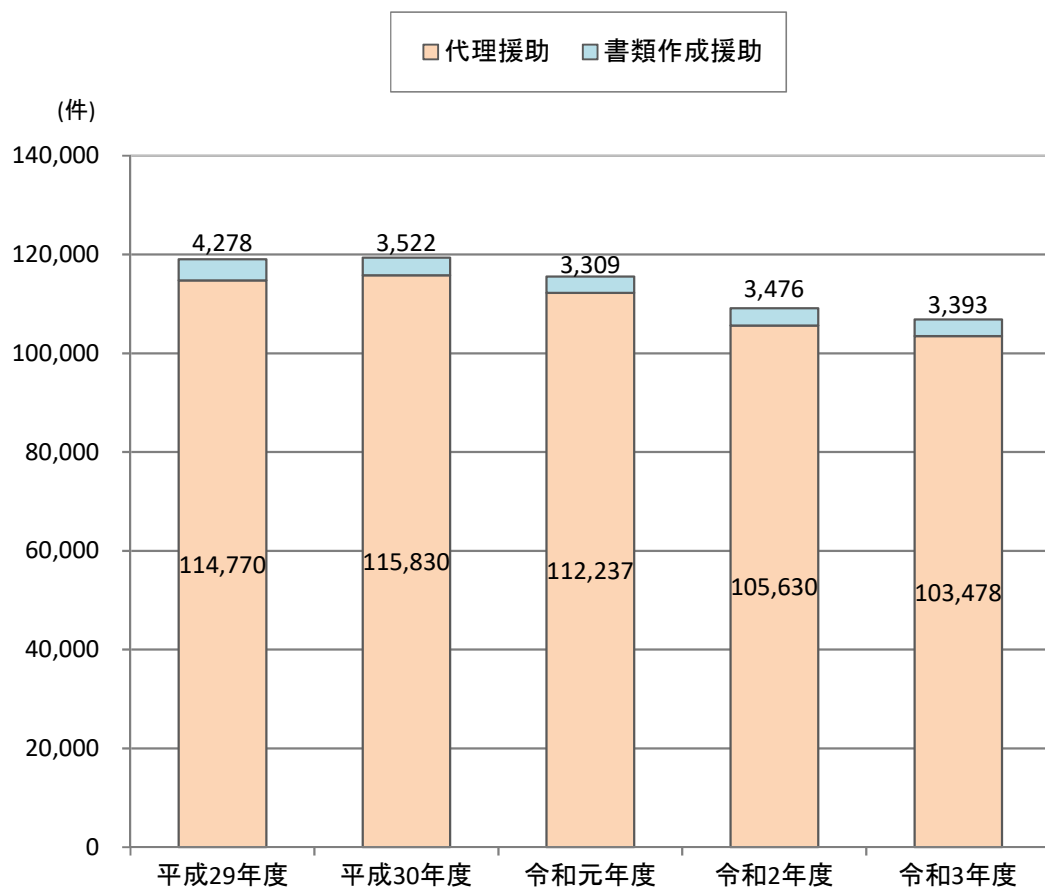

## 法律相談援助件数の推移

※法テラス白書令和3年度版による。

## 援助開始決定件数の推移

※法テラス白書令和3年度版による。