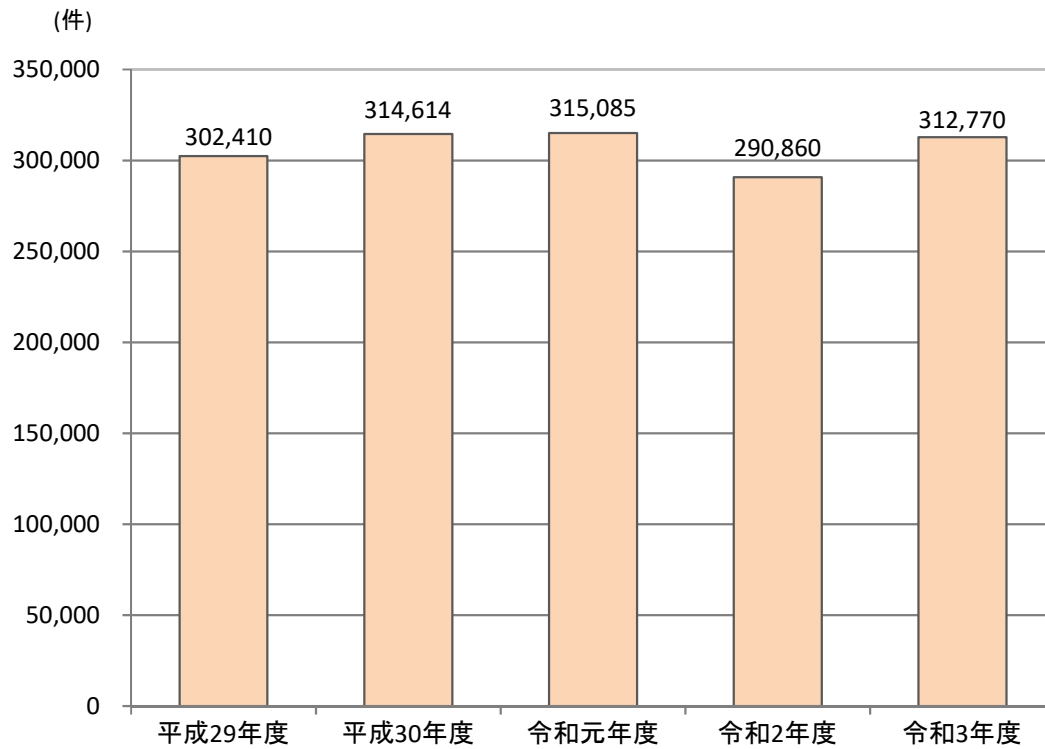

## 法律相談援助件数の推移

※法テラス白書令和3年度版による。