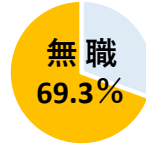

今年9月に実施された意見交換会では、施設見学や概況説明を通して刑事施設のことを知っていただき、参加者からは「今後矯正施設への就農指導の協力をしていきたい。」といった前向きな意見をいただきました。

地方自治体の皆様にも意見交換会の御案内をさせていただきますので、ぜひご理解とご協力をよろしくお願いいたします。

なぜ矯正施設で農福連携？

受刑者の中には「生きづらさを」抱え立ち直ることが難しくなっている人たちがいます

約7割が犯罪時無職

1割以上が高齢者

受刑者の犯罪時就業状況

受刑者の年齢

約2割が犯罪時住居不定

約6割が高卒未満

受刑者の犯罪時居住状況

受刑者の教育程度