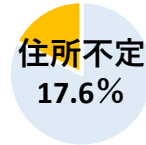

今年9月に実施された意見交換会では、施設見学や概況説明を通して刑事施設のことを知っていただき、参加者からは「今後矯正施設への就農指導の協力をしていきたい。」といった前向きな意見をいただきました。

地方自治体の皆様にも意見交換会の御案内をさせていただきますので、ぜひご理解とご協力をよろしくお願いいたします。

なぜ矯正施設で農福連携？

受刑者の中には「生きづらさを」抱え立ち直ることが難しくなっている人たちがいます

約7割が犯罪時無職

1割以上が高齢者

受刑者の犯罪時就業状況

受刑者の年齢

約2割が犯罪時住居不定

約6割が高卒未満

受刑者の犯罪時居住状況

受刑者の教育程度

R3年新入受刑者の状況（令和4年版矯正統計）

「居場所」と「出番」の確保が重要

第3回再犯防止・更生支援セミナー 開催決定！

「私が今ある、その理由は」～少年院出所者の声を聴く～

11/14 (火) 14:00~16:00

事前お申込み制 先着100名

オンライン (ZOOM) 開催

締め切り
迫る！
11/6(月)