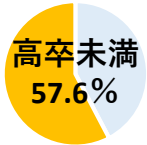

今年9月に実施された意見交換会では、施設見学や概況説明を通して刑事施設のことを知っていただき、参加者からは「今後矯正施設への就農指導の協力をしていきたい。」といった前向きな意見をいただきました。

地方自治体の皆様にも意見交換会の御案内をさせていただきますので、ぜひご理解とご協力をよろしくお願いいたします。

なぜ矯正施設で農福連携？

受刑者の中には「生きづらさを」抱え立ち直ることが難しくなっている人たちがいます

約7割が犯罪時無職

1割以上が高齢者

受刑者の犯罪時就業状況

受刑者の年齢

約2割が犯罪時住居不定

約6割が高卒未満

受刑者の犯罪時居住状況

受刑者の教育程度

R3年新入受刑者の状況（令和4年版矯正統計）

「居場所」と「出番」の確保が重要

第3回再犯防止・更生支援セミナー 開催決定！

「私が今ある、その理由は」～少年院出所者の声を聴く～

11/14 (火) 14:00~16:00

事前お申込み制 先着100名

オンライン (ZOOM) 開催

締め切り
迫る！
11/6(月)