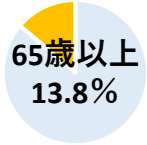

今年9月に実施された意見交換会では、施設見学や概況説明を通して刑事施設のことを知っていただき、参加者からは「今後矯正施設への就農指導の協力をしていきたい。」といった前向きな意見をいただきました。

地方自治体の皆様にも意見交換会の御案内をさせていただきますので、ぜひご理解とご協力をよろしくお願いいたします。

なぜ矯正施設で農福連携？

受刑者の中には「生きづらさを」抱え立ち直ることが難しくなっている人たちがいます

約7割が犯罪時無職

1割以上が高齢者

受刑者の犯罪時就業状況

受刑者の年齢

約2割が犯罪時住居不定

約6割が高卒未満

受刑者の犯罪時居住状況

受刑者の教育程度