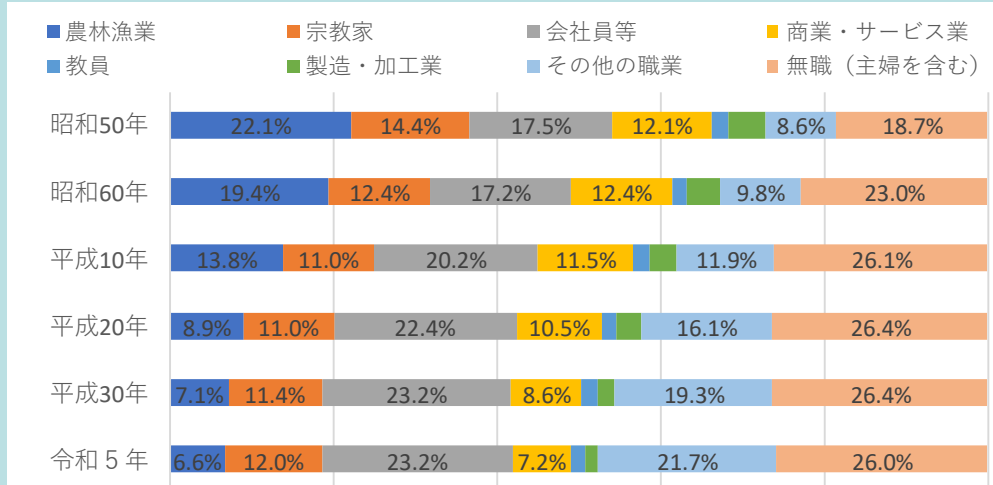

統計から見る保護司の現状

保護司数の推移

長く減少傾向にある

(各年1月1日現在)

保護司平均年齢の推移

平均年齢が上昇している

(各年1月1日現在)

保護司年齢別構成の推移

70歳代が増加している

(各年1月1日現在)

保護司職業別構成の推移

職業別構成に大きな変動

(各年1月1日現在)

1 2
3 4