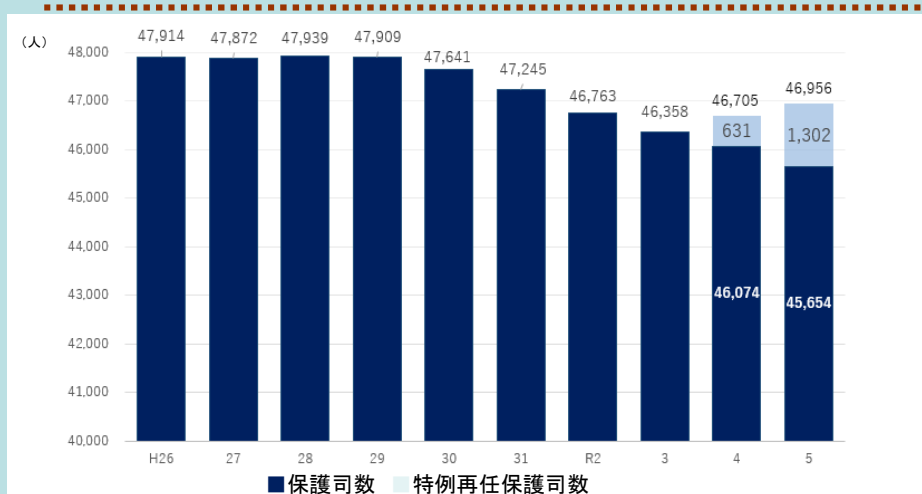

統計から見る保護司の現状

保護司数の推移

長く減少傾向にある

(各年1月1日現在)

保護司平均年齢の推移

平均年齢が上昇している

(各年1月1日現在)

保護司年齢別構成の推移

70歳代が増加している

(各年1月1日現在)

保護司職業別構成の推移

職業別構成に大きな変動

(各年1月1日現在)

1 2
3 4