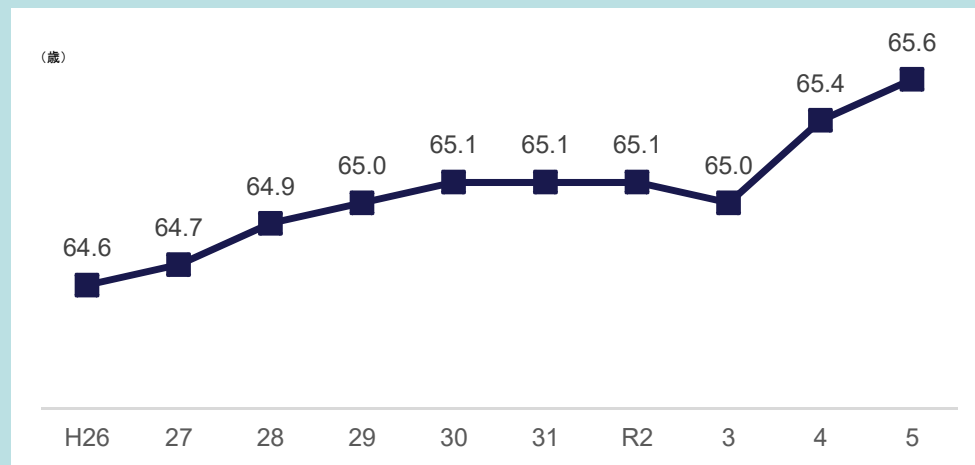

統計から見る保護司の現状

保護司数の推移

長く減少傾向にある

(各年1月1日現在)

保護司平均年齢の推移

平均年齢が上昇している

(各年1月1日現在)

保護司年齢別構成の推移

70歳代が増加している

(各年1月1日現在)

保護司職業別構成の推移

職業別構成に大きな変動

(各年1月1日現在)

1 2
3 4