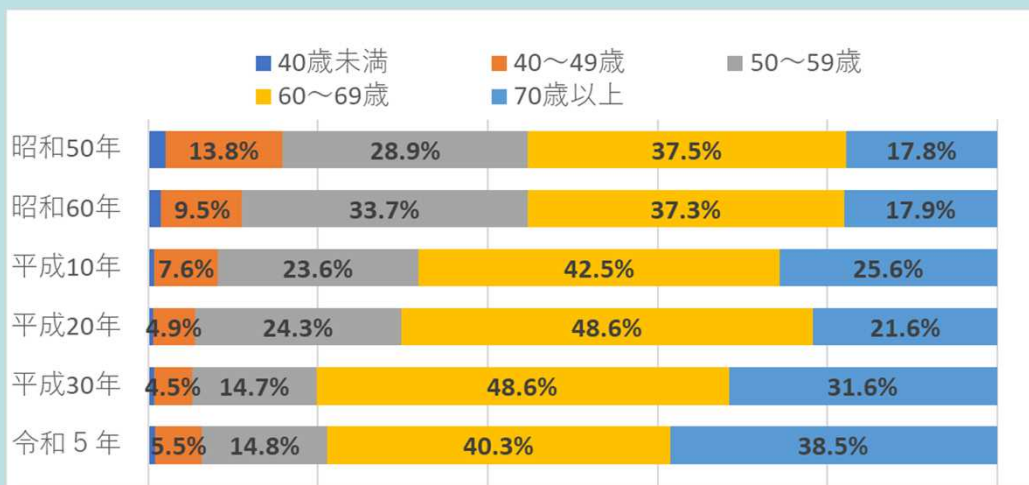

統計から見る保護司の現状

保護司数の推移

長く減少傾向にある

(各年1月1日現在)

保護司平均年齢の推移

平均年齢が上昇している

(各年1月1日現在)

保護司年齢別構成の推移

70歳代が増加している

(各年1月1日現在)

保護司職業別構成の推移

職業別構成に大きな変動

(各年1月1日現在)

1 2
3 4