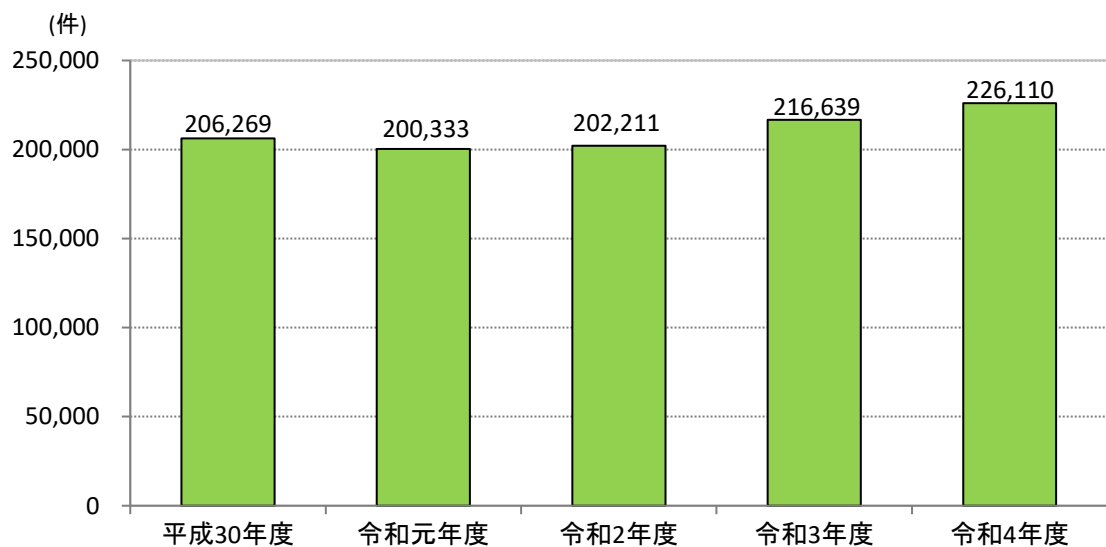

法テラスのサポートダイヤル問合せ件数の推移

※法テラス白書による。

地方事務所問合せ件数の推移

※法テラス白書による。