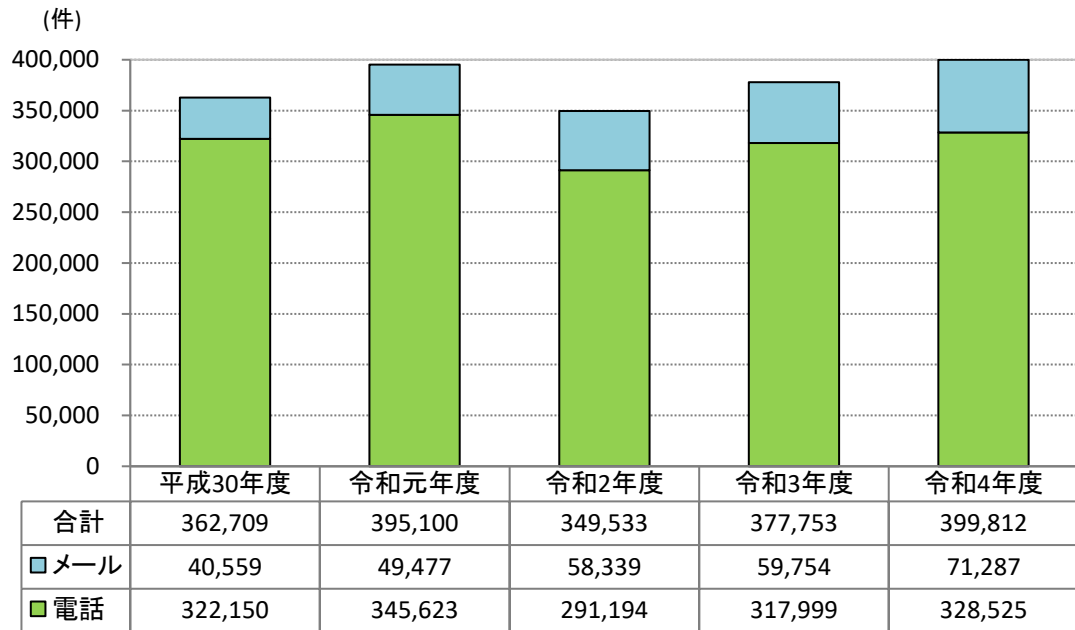

法テラスのサポートダイヤル問合せ件数の推移

※法テラス白書による。

地方事務所問合せ件数の推移

※法テラス白書による。