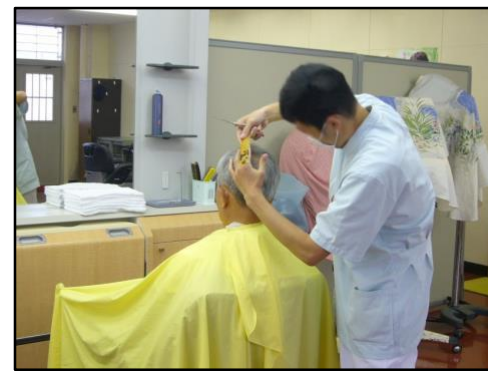

特徴

- 山口刑務所では、木工・窯業・金属・洋裁等の刑務作業をしています。当所おススメの製品は、萩焼・バーベキューコンロなどです。ふぐをモチーフにした製品などを作っています。

- 総合訓練施設として12種目の職業訓練と生産技術取得訓練を実施し、様々な資格の取得等を通じ、受刑者の改善更生に努めています。

地域のためにできること

☞ 当所の武道場は、山口市の指定避難所及び指定緊急避難場所となっています。

☞ 社会貢献作業として、福祉施設で使用するポータブルトイレの清掃や高齢者施設での理髪を実施しています。

☞ 山口市教育委員会の「地域クラブ活動」に協力し、当所職員が指導者となり山口市の中学生などを対象とした「松美柔道クラブ」のため当所武道場を開放しています。

☞ 当所のテニスコートを近隣住民に開放しています。

職業訓練の一例

理容科

内装施工科

作業製品展示状況

トピック

★本年9月11日（水）総合職業訓練施設として、広島矯正管区主催の技能競技大会を開催予定です。