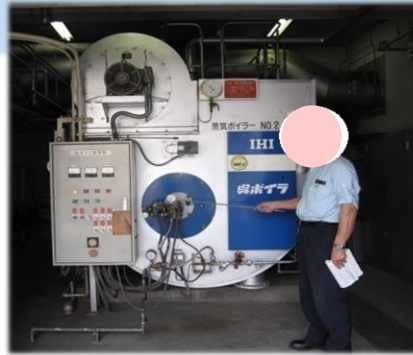

岩国刑務所

概要

所在地：山口県岩国市
収容定員：357名
（懲役355名 未決2名）
収容対象：女子受刑者
（初犯・累犯）

沿革

明治 5年 現岩国市横山地区に「岩国監倉」設置
明治33年 現在地に移転
大正11年 「岩国少年刑務所」と改称
平成 元年 「岩国刑務所」と改称／女子受刑者収容開始
平成14年 男子の拘置区を移転（以後、女子収容のみ）

特徴

- ・岩国刑務所では、洋裁・ガラス工芸・ちりめん細工等の刑務作業を行っており、錦帯橋や岩国のシロヘビなど地元になんだ作品を制作しています。
- ・職業訓練としてフォークリフト特別教育、ボイラー技士、危険物(乙4)、ワード・エクセル技能などを実施しています。
- ・地域連携事業として、地元の医療、福祉等の専門家などの協力を得ながら、健康相談、体力維持の体操、個々の特性に応じた福祉的支援や社会復帰支援などを行っています。

ボイラー講習

地域のためにできること

- ☑ 岩国市の名勝錦帯橋やシロヘビ等、岩国市をPRできる製品の開発及び販売
- ☑ 地域の防災拠点として、当所の鍛錬場を避難場所として指定
- ☑ 社会奉仕活動として、受刑者が近隣の公園の清掃活動を実施
- ☑ 施設隣接の公道を照らすイルミネーションの設置。子ども110番の家への登録
- ☑ 所在地自治会を含む地域の「まちづくり協議会」への参加

トピック

★令和6年7月16日～7月29日、「社会を明るくする運動」の一環として、岩国市役所のロビーにて、「再犯防止啓発パネル展」を開催。パネル及び広報VTRにより岩国刑務所における再犯防止への取り組み及び刑務官の業務等について紹介します。

★令和6年10月5日岩国刑務所において、「岩国刑務所矯正展」を開催します。

お問い合わせ

- ◆見学・参観・面会に関すること
  0827-41-0136(代表)
- ◆刑務作業のご依頼
  0827-41-0138(作業部門)