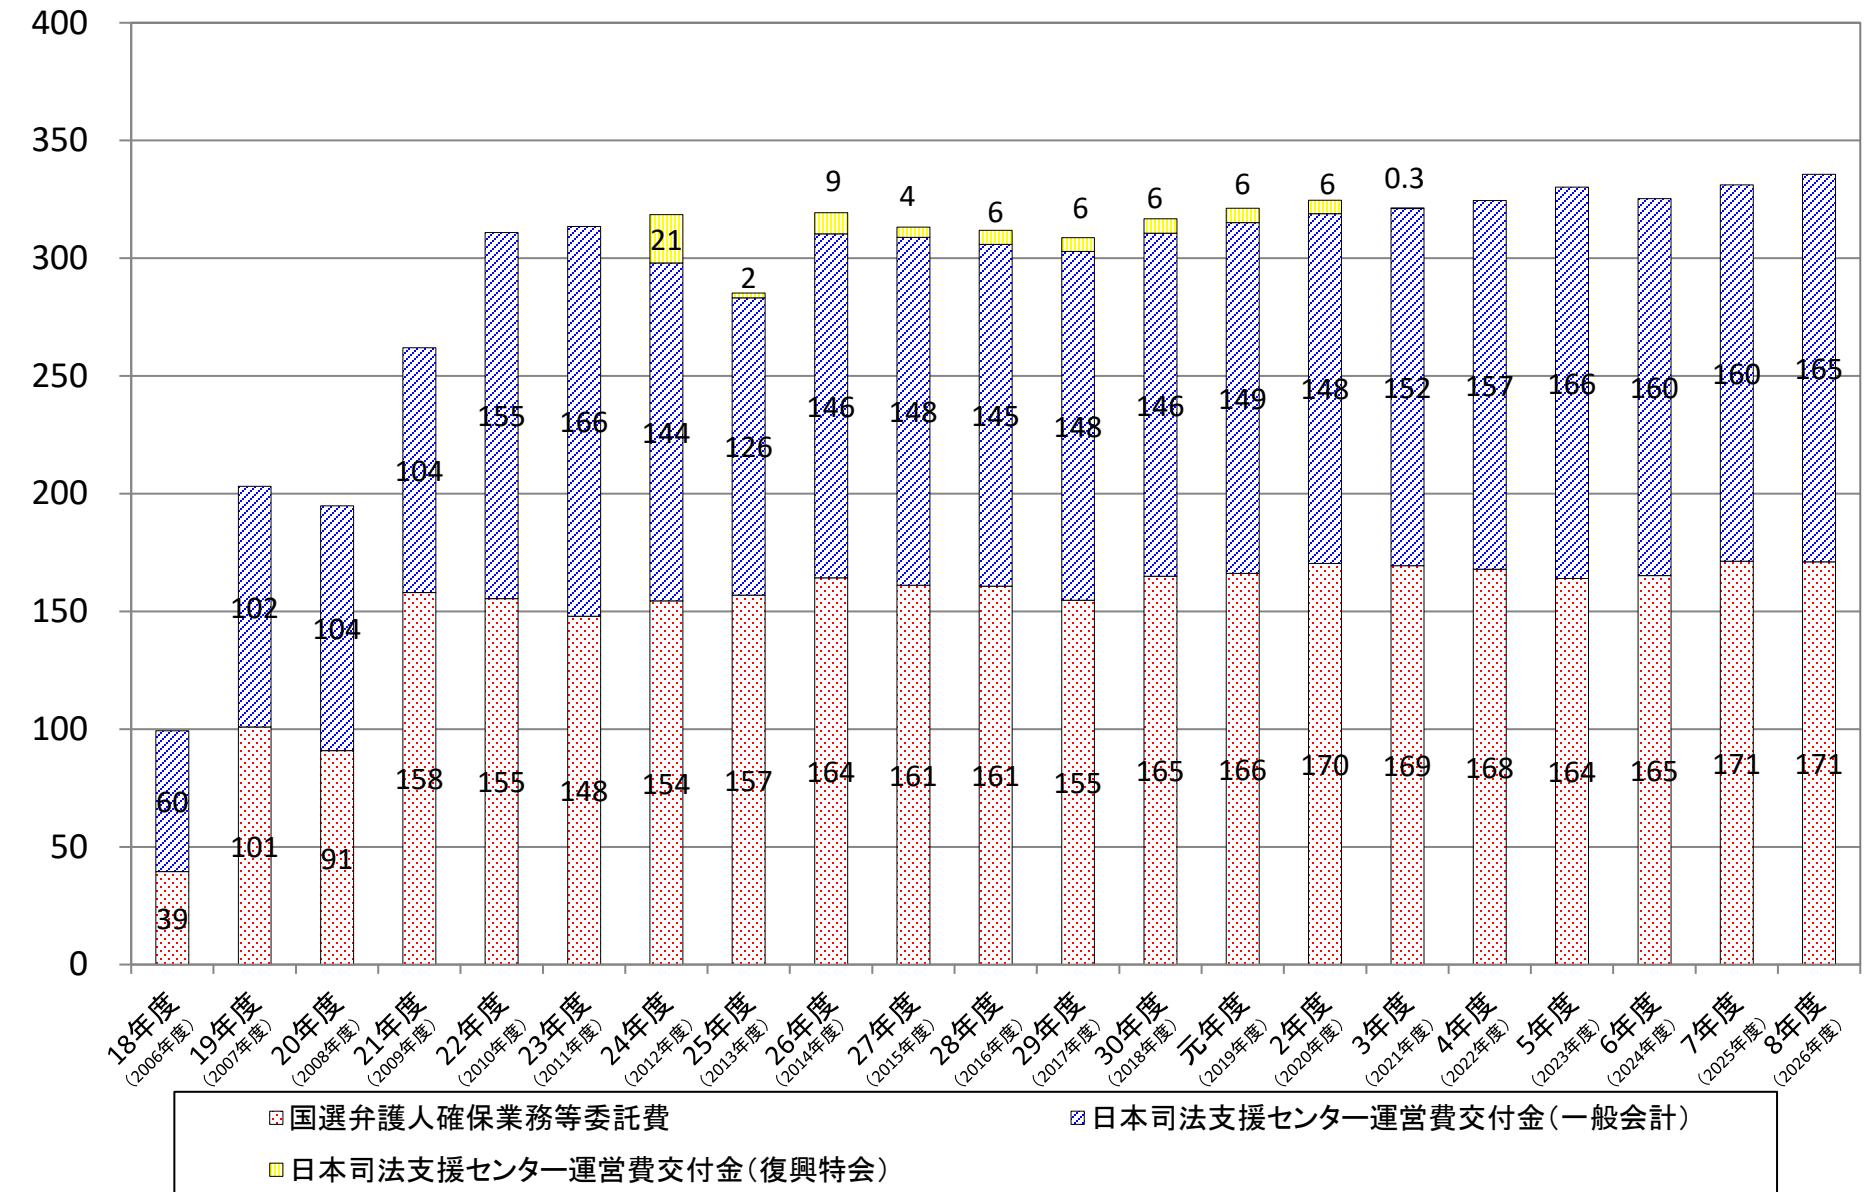

## 日本司法支援センター—運営費交付金等の推移

(億円)

※ いずれも当初予算額