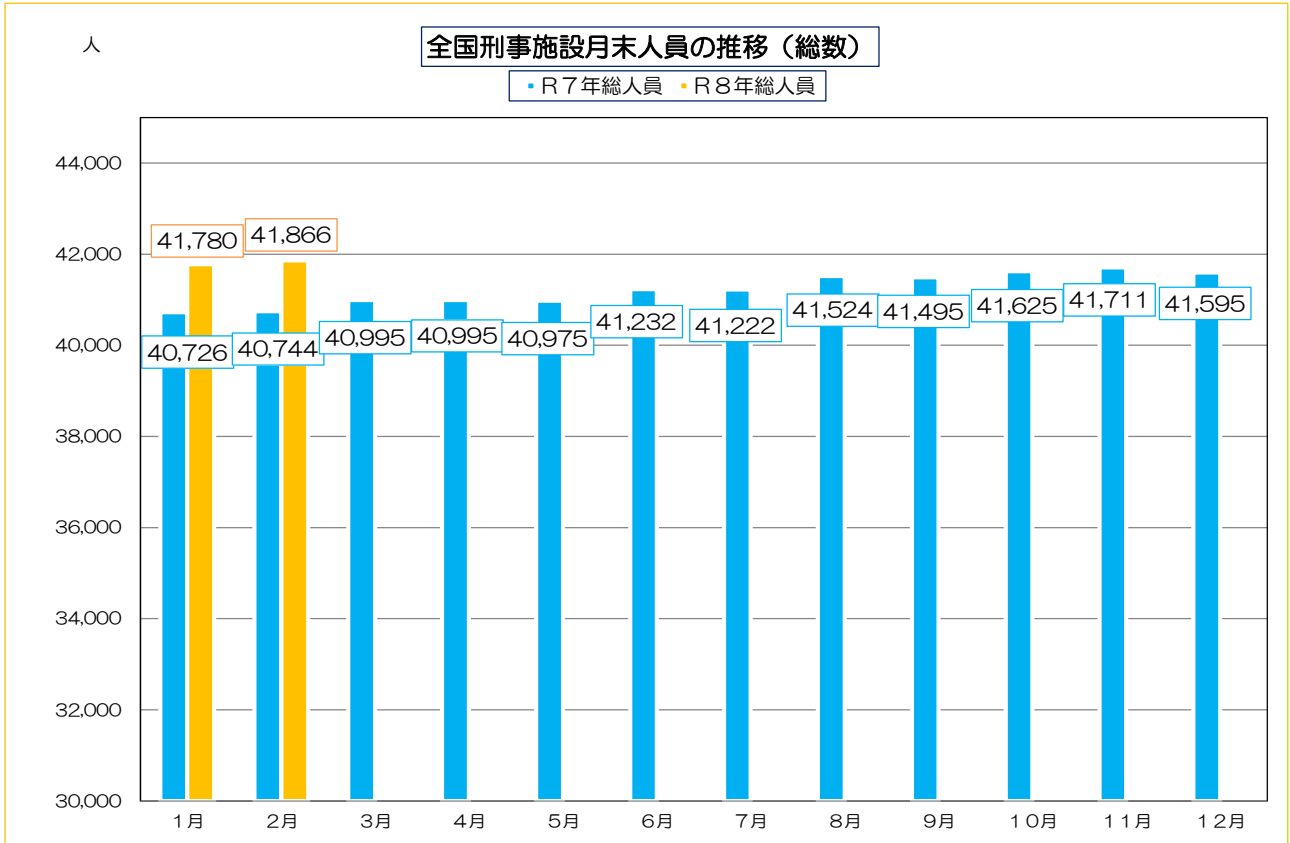

人

管内少年鑑別所月末人員の推移

■ R7年人員 ■ R8年人員

定期記者公表統計資料（全国版）

※ 数値はいずれも速報値

5 管内矯正施設行事予定表

施設名 中国矯正管区

月	日	時	行事名	行事内容	実施場所	参加予定人員	取材可能の可否及びその理由
4	5	10:00 15:00	妹尾・箕島ふるさとさくら祭	地域の行事で広報・物販等を行う(岡山少年院)	妹尾緑道公園 (岡山市)	不特定多数	取材可
	13	10:00	花まつり	宗教行事を実施する	岡山少年院	約60名	一部取材可 ただし、撮影・インタビューについては、在院者・保護者の同意が得られれば、協定書作成及び個人情報保護措置を講じた上で可。
	19	10:00 14:00	野菜の里 牧石 ふれあいまつり	刑務作業製品展示即売会 (岡山刑務所)	野菜の里牧石 (岡山市北区)	不特定多数	取材可
	中旬頃	未定	再犯防止プロジェクト コラボレーションいけばな	受刑者が作った萩焼を使用した生け花の展示(山口刑務所)	山口銀行山口支店 同 岩国支店 (山口市・岩国市)	不特定多数	取材可
	24～ 30	10:00 18:00	イオンモール倉敷 刑務所作業製品展示即売会 (30日～16:00)	刑務作業製品展示即売会 (株)岡山忠商店委託販売 (岡山刑務所)	イオンモール倉敷 (岡山県倉敷市)	不特定多数	取材可
	28・ 29	日中	城下町掘り出し市	錦帯橋祭りで刑務所作業製品即売会を実施(岩国刑務所)	錦帯橋周辺 (山口県岩国市)	不特定多数	取材可
	未定	未定	観桜会	野外で春の自然の美しさに触れつつ在院者と職員の交流を図る	貴船原少女苑	約20名	取材可 ただし、在院者の意向により対応できない場合もある
5	18～ 21	8:30 17:00	倉敷市役所刑務所作業製品展示即売会 18日 12:00～17:00 21日 8:30～15:00	刑務作業製品展示即売会及び矯正行政広報 (岡山刑務所)	倉敷市役所 (岡山県倉敷市)	不特定多数	取材可
	中旬頃	未定	再犯防止プロジェクト コラボレーションいけばな	受刑者が作った萩焼を使用した生け花の展示(山口刑務所)	山口銀行山口支店 同 岩国支店 (山口市・岩国市)	不特定多数	取材可
	27	未定	運動会	受刑者の運動会	山口刑務所	未定	取材可
	30・ 31	未定	丸由百貨店矯正展	刑務所作業製品展示即売会 (鳥取刑務所)	丸由百貨店 (鳥取市)	不特定多数	取材可