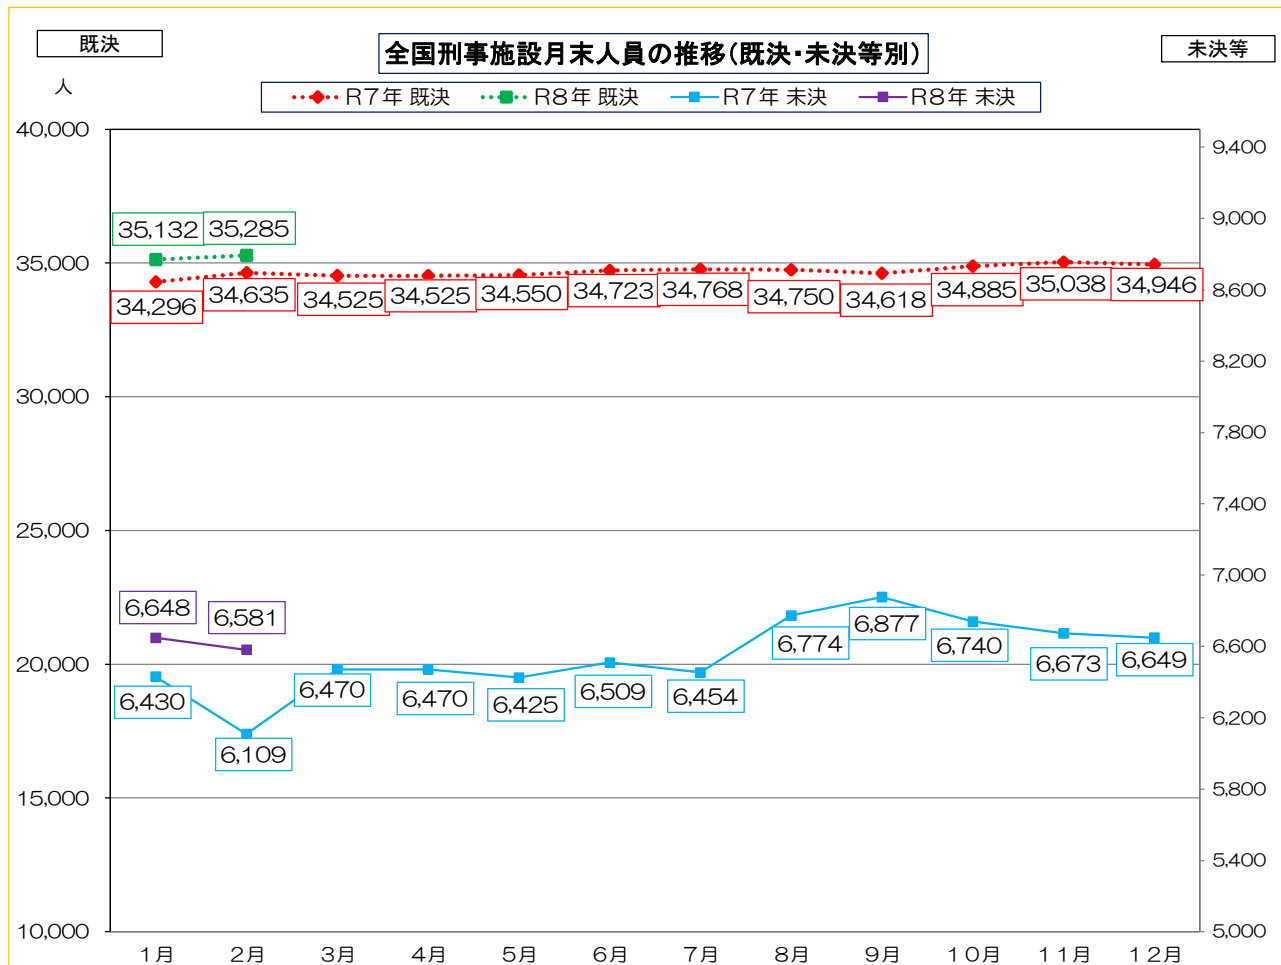

人

管内少年鑑別所月末人員の推移

■ R7年人員 ■ R8年人員

定期記者公表統計資料（全国版）

※ 数値はいずれも速報値

5 管内矯正施設行事予定表

施設名 中国矯正管区

月	日	時	行事名	行事内容	実施場所	参加予定人員	取材可能の可否及びその理由
4	5	10:00 15:00	妹尾・箕島ふるさとさくら祭	地域の行事で広報・物販等を行う(岡山少年院)	妹尾緑道公園 (岡山市)	不特定多数	取材可
	13	10:00	花まつり	宗教行事を実施する	岡山少年院	約60名	一部取材可 ただし、撮影・インタビューについては、在院者・保護者の同意が得られれば、協定書作成及び個人情報保護措置を講じた上で可。
	19	10:00 14:00	野菜の里 牧石 ふれあいまつり	刑務作業製品展示即売会 (岡山刑務所)	野菜の里牧石 (岡山市北区)	不特定多数	取材可
	中旬頃	未定	再犯防止プロジェクト コラボレーションいけばな	受刑者が作った萩焼を使用した生け花の展示(山口刑務所)	山口銀行山口支店 同 岩国支店 (山口市・岩国市)	不特定多数	取材可
	24～ 30	10:00 18:00	イオンモール倉敷 刑務所作業製品展示即売会 (30日～16:00)	刑務作業製品展示即売会 (株)岡山忠商店委託販売 (岡山刑務所)	イオンモール倉敷 (岡山県倉敷市)	不特定多数	取材可
	28・ 29	日中	城下町掘り出し市	錦帯橋祭りで刑務所作業製品即売会を実施(岩国刑務所)	錦帯橋周辺 (山口県岩国市)	不特定多数	取材可
	未定	未定	観桜会	野外で春の自然の美しさに触れつつ在院者と職員の交流を図る	貴船原少女苑	約20名	取材可 ただし、在院者の意向により対応できない場合もある
5	18～ 21	8:30 17:00	倉敷市役所刑務所作業製品展示即売会 18日 12:00～17:00 21日 8:30～15:00	刑務作業製品展示即売会及び矯正行政広報 (岡山刑務所)	倉敷市役所 (岡山県倉敷市)	不特定多数	取材可
	中旬頃	未定	再犯防止プロジェクト コラボレーションいけばな	受刑者が作った萩焼を使用した生け花の展示(山口刑務所)	山口銀行山口支店 同 岩国支店 (山口市・岩国市)	不特定多数	取材可
	27	未定	運動会	受刑者の運動会	山口刑務所	未定	取材可
	30・ 31	未定	丸由百貨店矯正展	刑務所作業製品展示即売会 (鳥取刑務所)	丸由百貨店 (鳥取市)	不特定多数	取材可