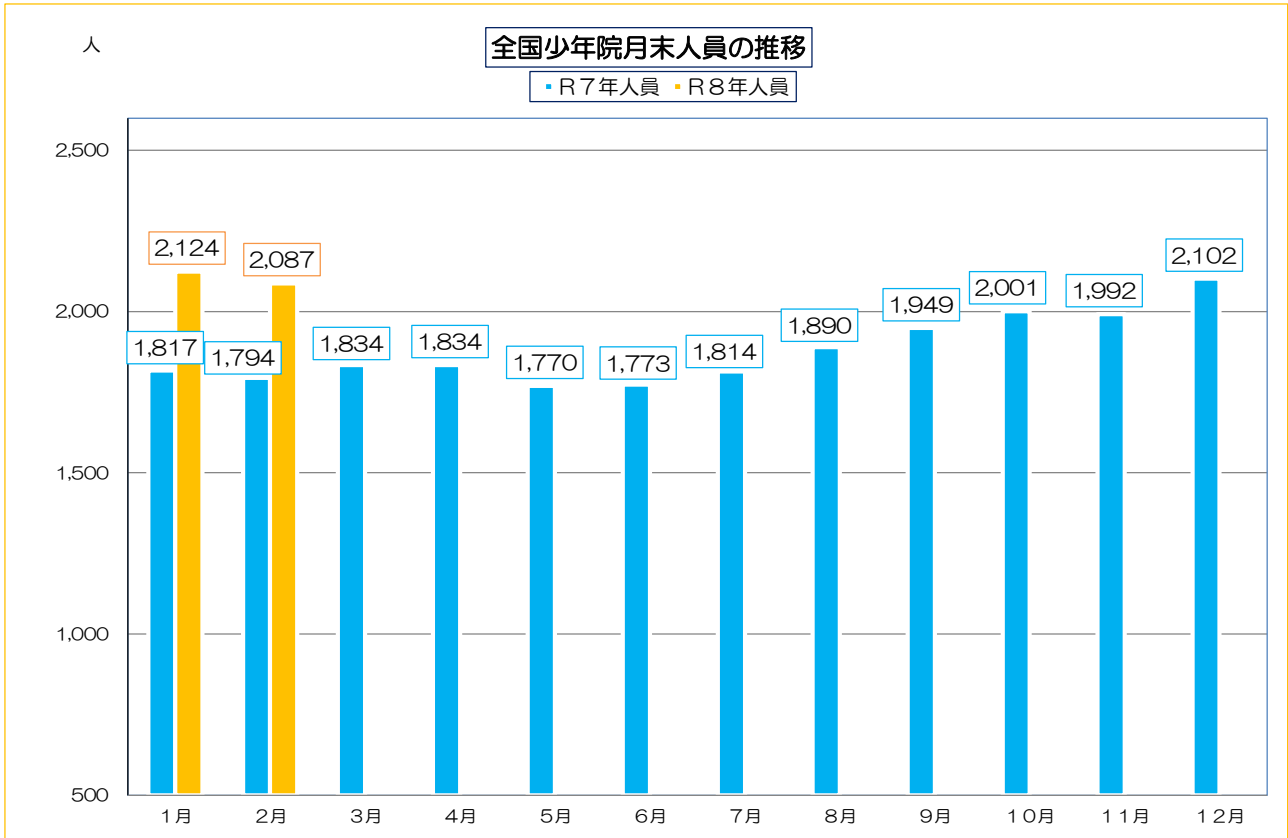

人

管内少年鑑別所月末人員の推移

■ R7年人員 ■ R8年人員

定期記者公表統計資料（全国版）

※ 数値はいずれも速報値

5 管内矯正施設行事予定表

施設名 中国矯正管区

月	日	時	行事名	行事内容	実施場所	参加予定人員	取材可能の可否及びその理由
4	5	10:00 15:00	妹尾・箕島ふるさとさくら祭	地域の行事で広報・物販等を行う(岡山少年院)	妹尾緑道公園 (岡山市)	不特定多数	取材可
	13	10:00	花まつり	宗教行事を実施する	岡山少年院	約60名	一部取材可 ただし、撮影・インタビューについては、在院者・保護者の同意が得られれば、協定書作成及び個人情報保護措置を講じた上で可。
	19	10:00 14:00	野菜の里 牧石 ふれあいまつり	刑務作業製品展示即売会 (岡山刑務所)	野菜の里牧石 (岡山市北区)	不特定多数	取材可
	中旬頃	未定	再犯防止プロジェクト コラボレーションいけばな	受刑者が作った萩焼を使用した生け花の展示(山口刑務所)	山口銀行山口支店 同 岩国支店 (山口市・岩国市)	不特定多数	取材可
	24～ 30	10:00 18:00	イオンモール倉敷 刑務所作業製品展示即売会 (30日～16:00)	刑務作業製品展示即売会 (株)岡山忠商店委託販売 (岡山刑務所)	イオンモール倉敷 (岡山県倉敷市)	不特定多数	取材可
	28・ 29	日中	城下町掘り出し市	錦帯橋祭りで刑務所作業製品即売会を実施(岩国刑務所)	錦帯橋周辺 (山口県岩国市)	不特定多数	取材可
	未定	未定	観桜会	野外で春の自然の美しさに触れつつ在院者と職員の交流を図る	貴船原少女苑	約20名	取材可 ただし、在院者の意向により対応できない場合もある
5	18～ 21	8:30 17:00	倉敷市役所刑務所作業製品展示即売会 18日 12:00～17:00 21日 8:30～15:00	刑務作業製品展示即売会及び矯正行政広報 (岡山刑務所)	倉敷市役所 (岡山県倉敷市)	不特定多数	取材可
	中旬頃	未定	再犯防止プロジェクト コラボレーションいけばな	受刑者が作った萩焼を使用した生け花の展示(山口刑務所)	山口銀行山口支店 同 岩国支店 (山口市・岩国市)	不特定多数	取材可
	27	未定	運動会	受刑者の運動会	山口刑務所	未定	取材可
	30・ 31	未定	丸由百貨店矯正展	刑務所作業製品展示即売会 (鳥取刑務所)	丸由百貨店 (鳥取市)	不特定多数	取材可