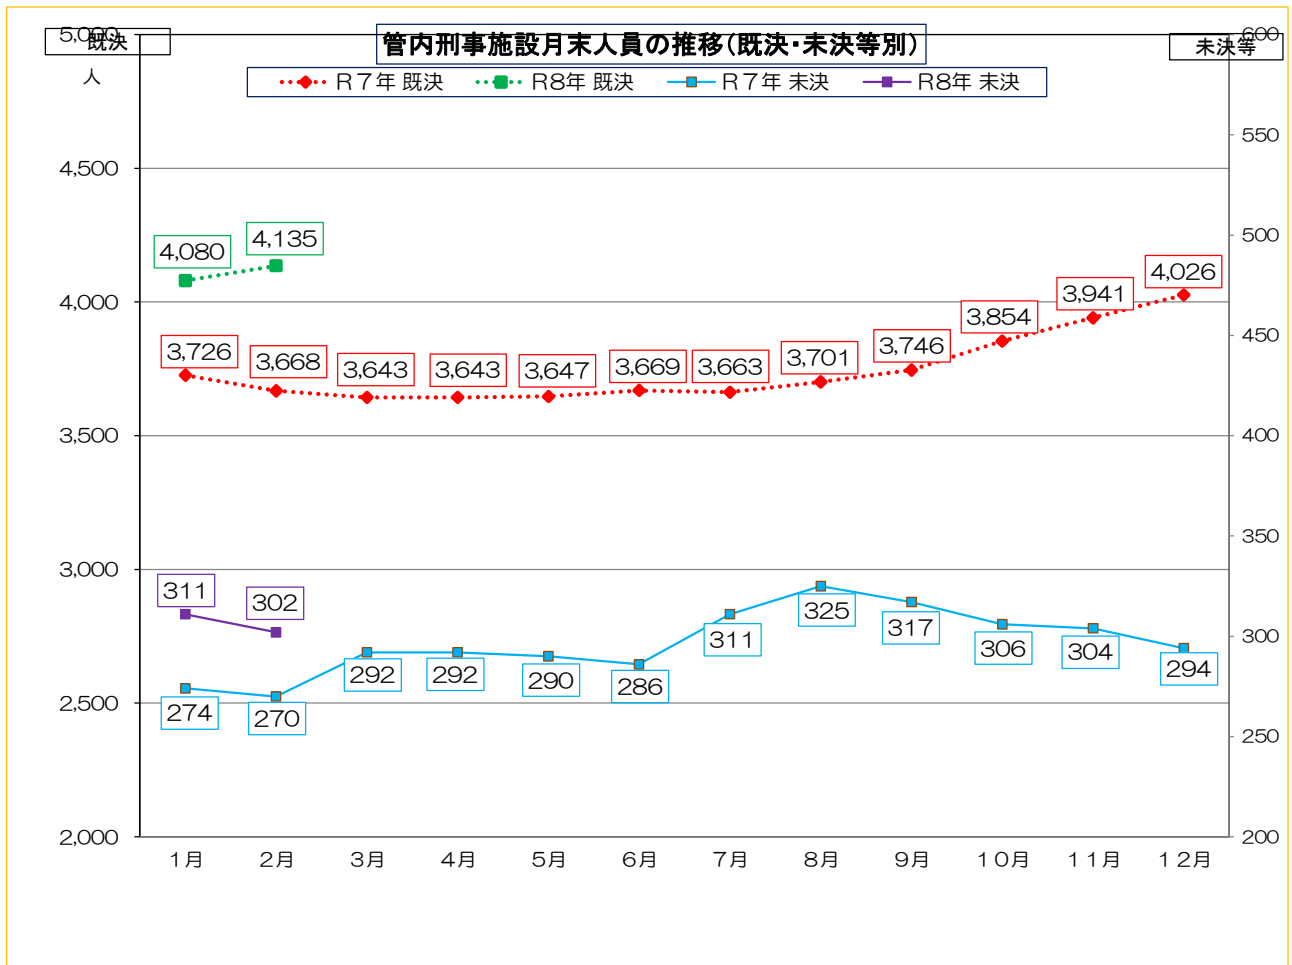

(2) 少年施設

	収容現員	
	収容率	
少年院計	193	
	2,087	55.3%
少年鑑別所計	64	
	531	28.5%

※ 上段の数値は女子人員についての再掲である。
数値はいずれも速報値である。

2 令和8年2月末現在収容人員(数値は速報値。以下同じ。)

(1) 刑事施設

	収容現員		小 計	収容率
	未決者	既決者		
鳥取刑務所	10	288	298	45.8%
松江刑務所	20	414	434	43.4%
米子拘置支所	9	1	10	20.0%
島根センター	4	927	931	46.6%
岡山刑務所	90	444	534	66.3%
津山拘置支所	5	1	6	25.0%
広島刑務所	0	784	784	49.0%
尾道刑務支所	5	195	200	54.8%
呉拘置支所	9	2	11	15.7%
福山拘置支所	9	3	12	17.1%
三次拘置支所	0	0	0	0.0%
山口刑務所	19	347	366	66.9%
下関拘置支所	16	2	18	22.5%
宇部拘置支所	0	0	0	0.0%
周南拘置支所	11	3	14	17.5%
岩国刑務所	1	213	214	59.9%
美祢センター	0	454	454	35.0%
広島拘置所	94	57	151	38.2%
計	302	4,135	4,437	47.0%

(2) 少年院

	収容現員	収容率
岡山少年院	48	57.8%
広島少年院	68	85.0%
貴船原少女苑	21	35.0%
計	137	61.4%

(3) 少年鑑別所

	収容現員	収容率
鳥取少年鑑別支所	1	3.4%
松江少年鑑別所	0	0.0%
岡山少年鑑別所	8	33.3%
広島少年鑑別所	9	25.0%
山口少年鑑別所	10	50.0%
計	28	21.7%

3 被収容者死亡件数(令和8年2月)

施設名	件数	内 訳
岩国刑務所	1	女性 80歳代 (病死)
計	1	

4 火災事案(「ぼや」と認定されたもの)(令和8年2月)

施設名	概 要
該当なし	

定期記者公表統計資料（管内版）

※ 数値はいずれも速報値

人

管内少年院月末人員の推移

■ R7年人員 ■ R8年人員