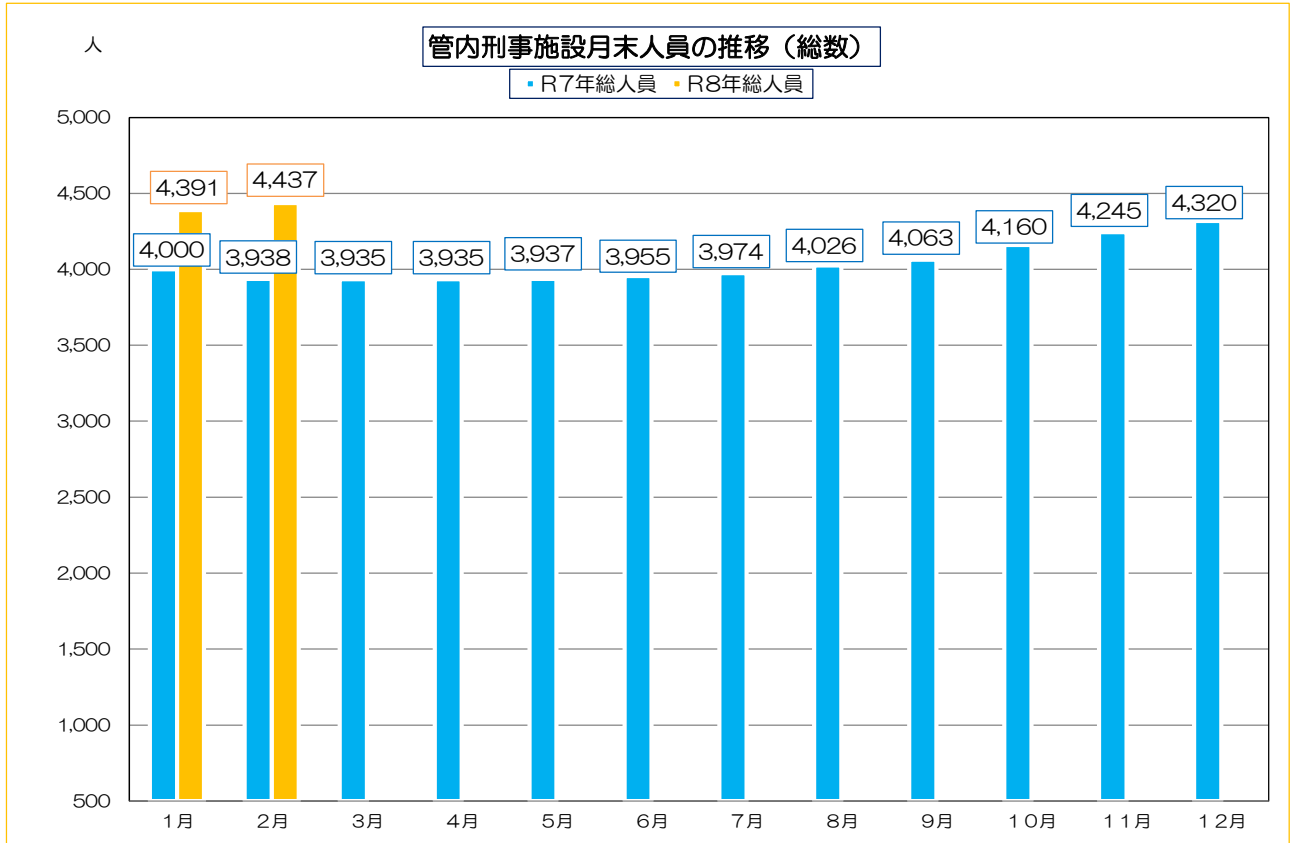

2 令和8年2月末現在収容人員(数値は速報値。以下同じ。)

(1) 刑事施設

	収容現員		小 計	収容率
	未決者	既決者		
鳥取刑務所	10	288	298	45.8%
松江刑務所	20	414	434	43.4%
米子拘置支所	9	1	10	20.0%
島根センター	4	927	931	46.6%
岡山刑務所	90	444	534	66.3%
津山拘置支所	5	1	6	25.0%
広島刑務所	0	784	784	49.0%
尾道刑務支所	5	195	200	54.8%
呉拘置支所	9	2	11	15.7%
福山拘置支所	9	3	12	17.1%
三次拘置支所	0	0	0	0.0%
山口刑務所	19	347	366	66.9%
下関拘置支所	16	2	18	22.5%
宇部拘置支所	0	0	0	0.0%
周南拘置支所	11	3	14	17.5%
岩国刑務所	1	213	214	59.9%
美祢センター	0	454	454	35.0%
広島拘置所	94	57	151	38.2%
計	302	4,135	4,437	47.0%

(2) 少年院

	収容現員	収容率
岡山少年院	48	57.8%
広島少年院	68	85.0%
貴船原少女苑	21	35.0%
計	137	61.4%

(3) 少年鑑別所

	収容現員	収容率
鳥取少年鑑別支所	1	3.4%
松江少年鑑別所	0	0.0%
岡山少年鑑別所	8	33.3%
広島少年鑑別所	9	25.0%
山口少年鑑別所	10	50.0%
計	28	21.7%

3 被収容者死亡件数(令和8年2月)

施設名	件数	内 訳
岩国刑務所	1	女性 80歳代 (病死)
計	1	

4 火災事案(「ぼや」と認定されたもの)(令和8年2月)

施設名	概 要
該当なし	

定期記者公表統計資料（管内版）

※ 数値はいずれも速報値