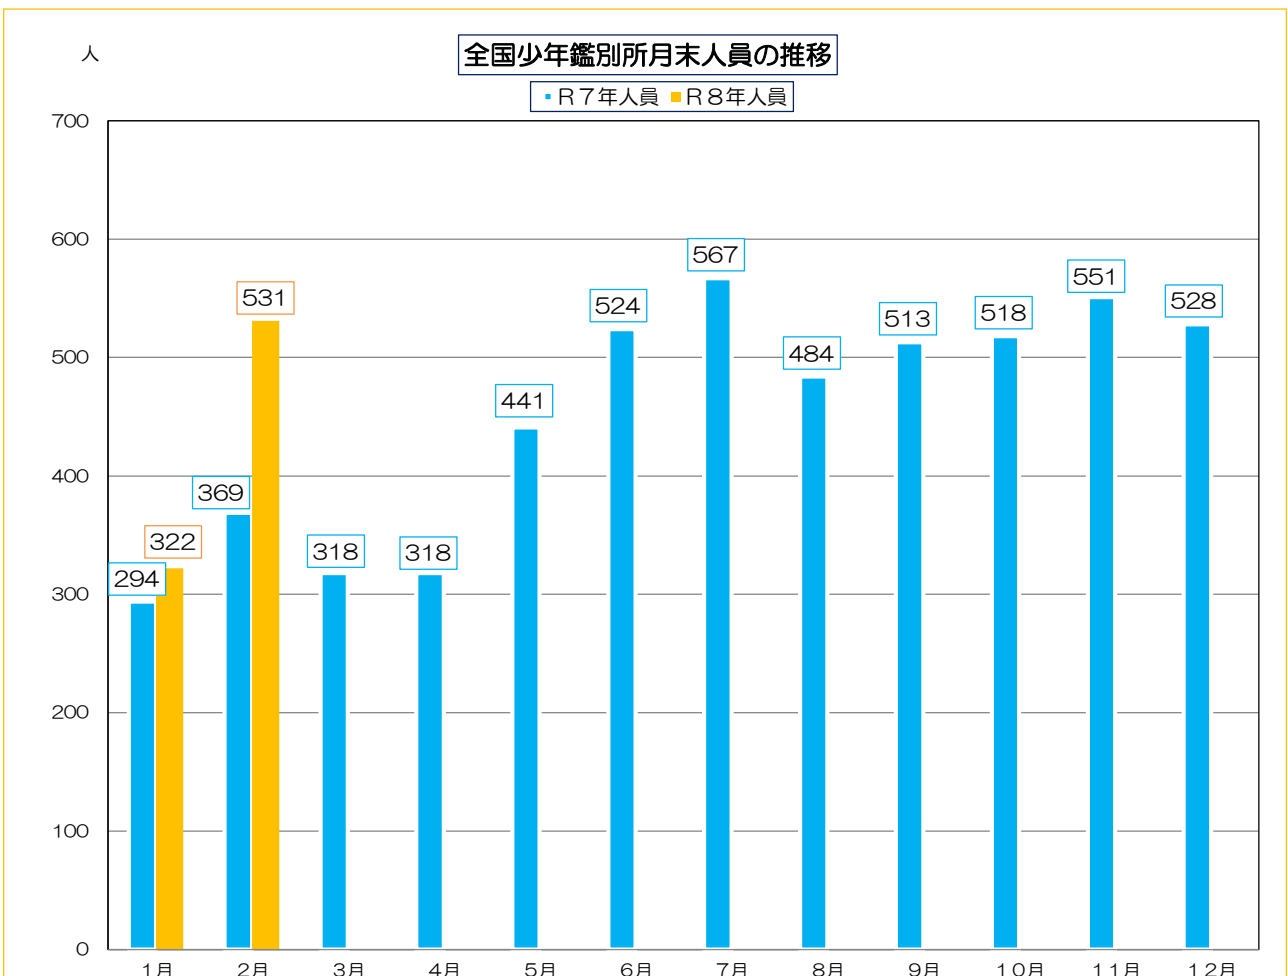

人

管内少年鑑別所月末人員の推移

■ R7年人員 ■ R8年人員

定期記者公表統計資料（全国版）

※ 数値はいずれも速報値

5 管内矯正施設行事予定表

施設名 中国矯正管区

月	日	時	行事名	行事内容	実施場所	参加予定人員	取材可能の可否及びその理由
4	5	10:00 15:00	妹尾・箕島ふるさとさくら祭	地域の行事で広報・物販等を行う(岡山少年院)	妹尾緑道公園 (岡山市)	不特定多数	取材可
	13	10:00	花まつり	宗教行事を実施する	岡山少年院	約60名	一部取材可 ただし、撮影・インタビューについては、在院者・保護者の同意が得られれば、協定書作成及び個人情報保護措置を講じた上で可。
	19	10:00 14:00	野菜の里 牧石 ふれあいまつり	刑務作業製品展示即売会 (岡山刑務所)	野菜の里牧石 (岡山市北区)	不特定多数	取材可
	中旬頃	未定	再犯防止プロジェクト コラボレーションいけばな	受刑者が作った萩焼を使用した生け花の展示(山口刑務所)	山口銀行山口支店 同 岩国支店 (山口市・岩国市)	不特定多数	取材可
	24～ 30	10:00 18:00	イオンモール倉敷 刑務所作業製品展示即売会 (30日～16:00)	刑務作業製品展示即売会 (株)岡山忠商店委託販売 (岡山刑務所)	イオンモール倉敷 (岡山県倉敷市)	不特定多数	取材可
	28・ 29	日中	城下町掘り出し市	錦帯橋祭りで刑務所作業製品即売会を実施(岩国刑務所)	錦帯橋周辺 (山口県岩国市)	不特定多数	取材可
	未定	未定	観桜会	野外で春の自然の美しさに触れつつ在院者と職員の交流を図る	貴船原少女苑	約20名	取材可 ただし、在院者の意向により対応できない場合もある
5	18～ 21	8:30 17:00	倉敷市役所刑務所作業製品展示即売会 18日 12:00～17:00 21日 8:30～15:00	刑務作業製品展示即売会及び矯正行政広報 (岡山刑務所)	倉敷市役所 (岡山県倉敷市)	不特定多数	取材可
	中旬頃	未定	再犯防止プロジェクト コラボレーションいけばな	受刑者が作った萩焼を使用した生け花の展示(山口刑務所)	山口銀行山口支店 同 岩国支店 (山口市・岩国市)	不特定多数	取材可
	27	未定	運動会	受刑者の運動会	山口刑務所	未定	取材可
	30・ 31	未定	丸由百貨店矯正展	刑務所作業製品展示即売会 (鳥取刑務所)	丸由百貨店 (鳥取市)	不特定多数	取材可