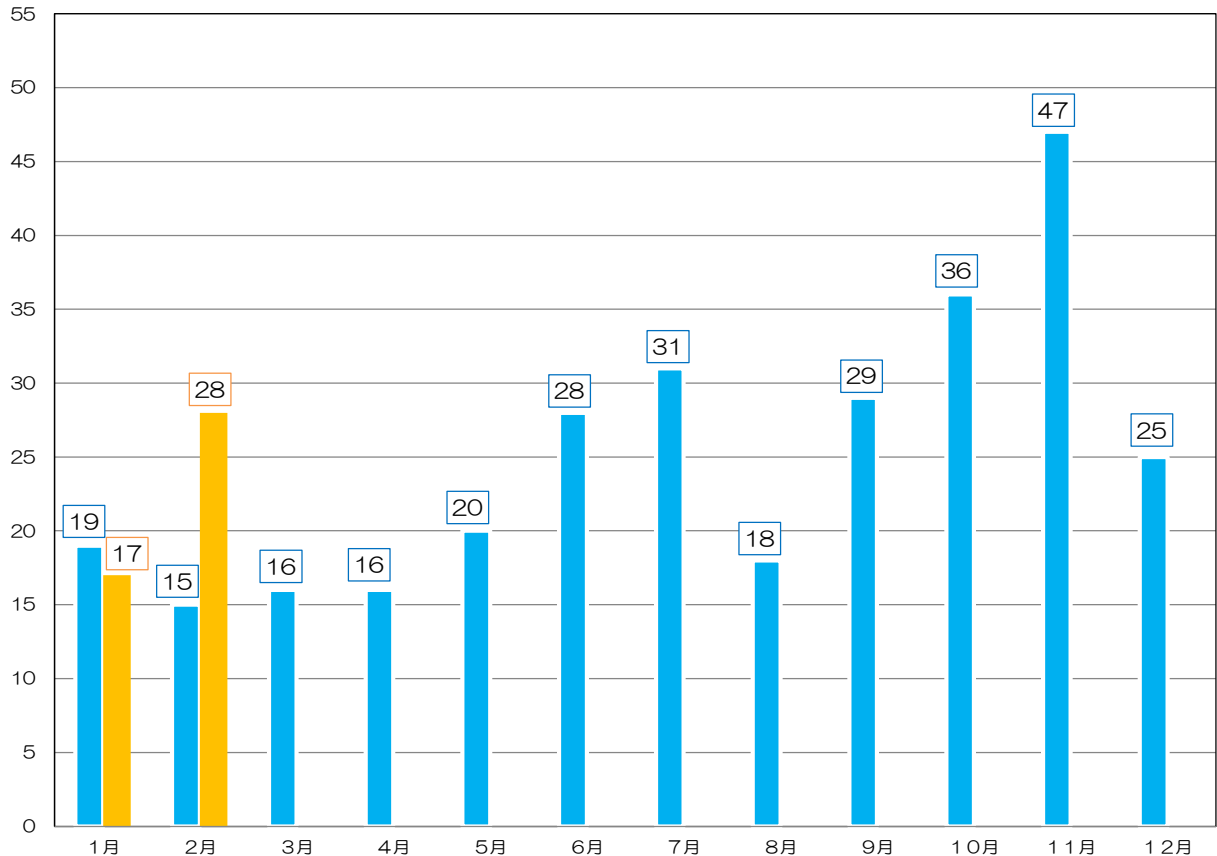

管内少年鑑別所月末人員の推移

■ R7年人員 ■ R8年人員