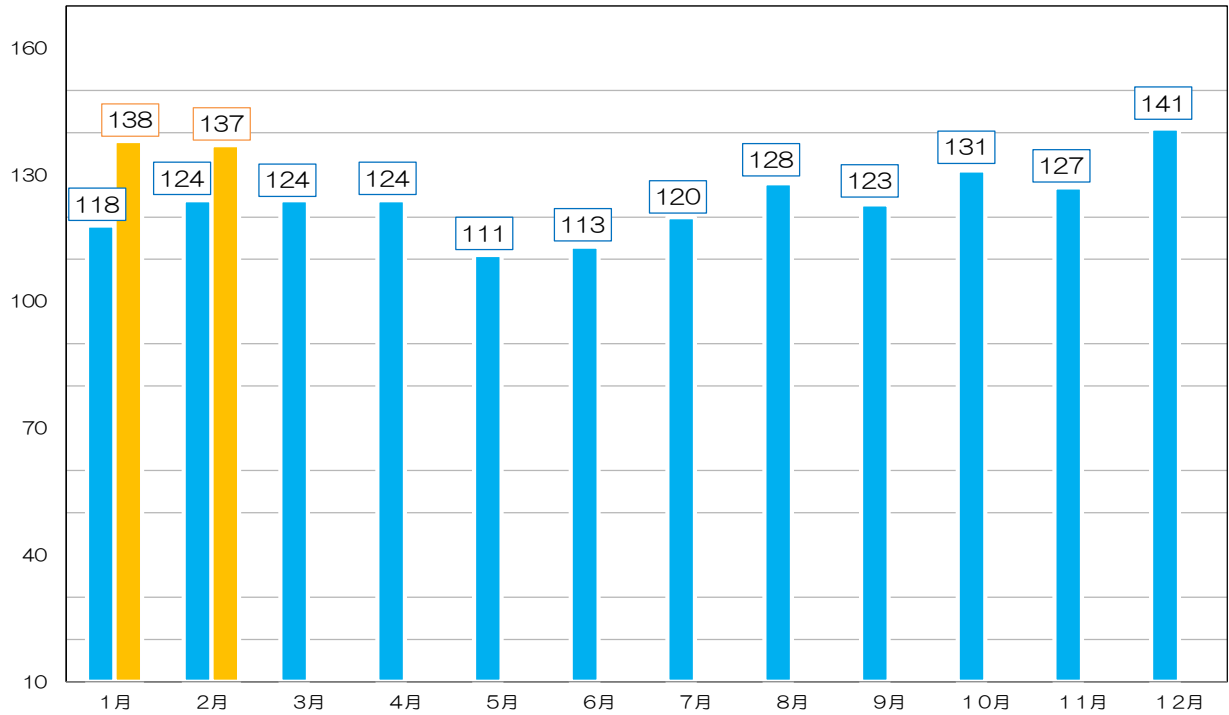

施設名	件数	内 訳
岩国刑務所	1	女性 80歳代 (病死)
計	1	

4 火災事案(「ぼや」と認定されたもの)(令和8年2月)

施設名	概 要
該当なし	

定期記者公表統計資料（管内版）

※ 数値はいずれも速報値

人

管内少年院月末人員の推移

■ R7年人員 ■ R8年人員