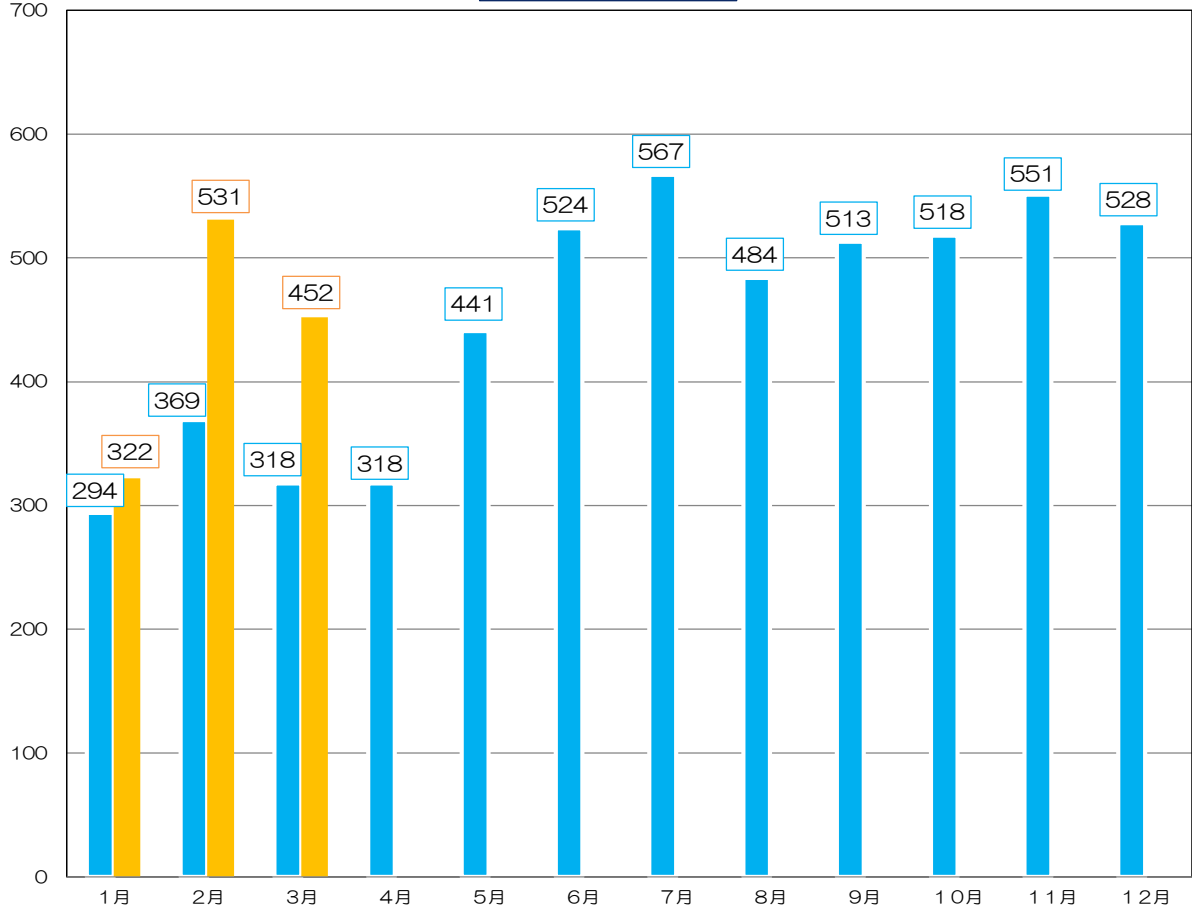

全国少年鑑別所月末人員の推移

■ R7年人員 ■ R8年人員