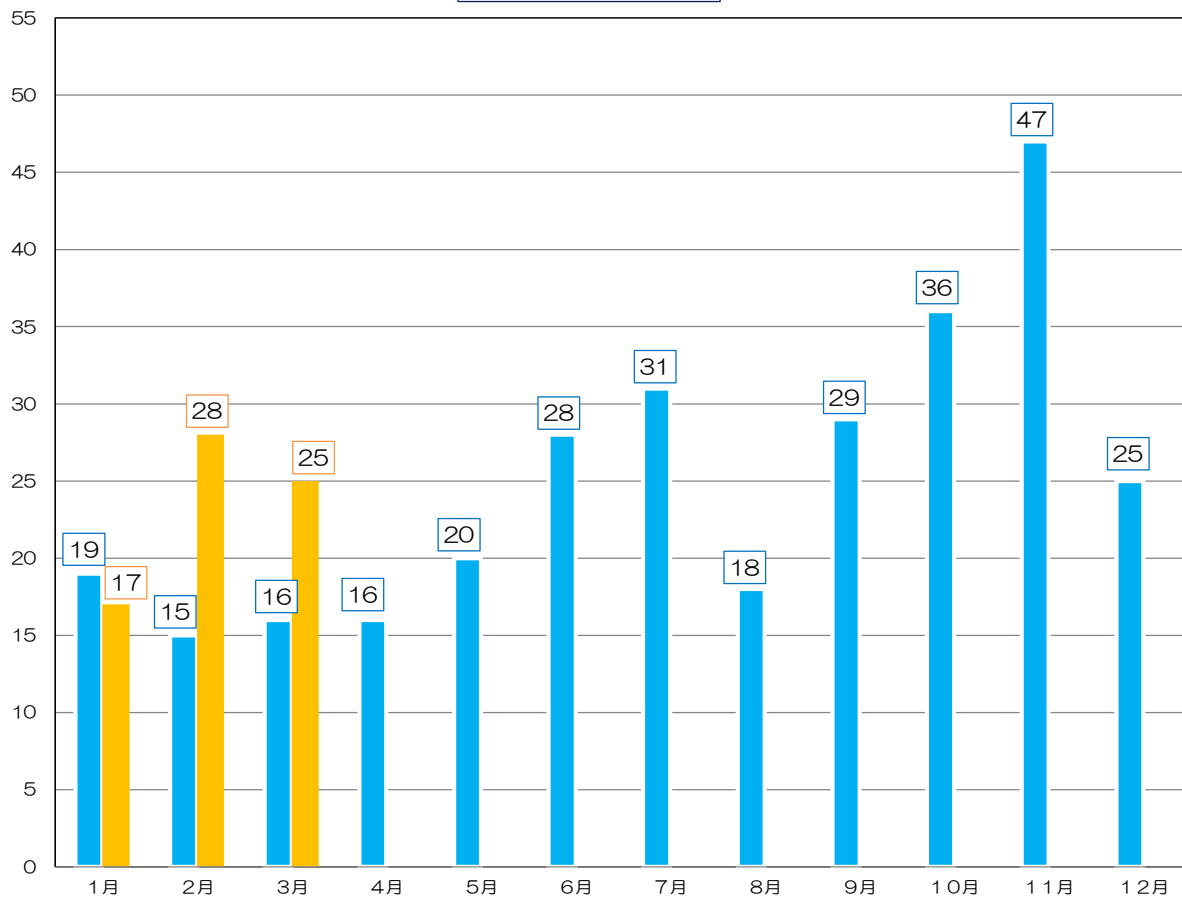

管内少年鑑別所月末人員の推移

■ R7年人員 ■ R8年人員