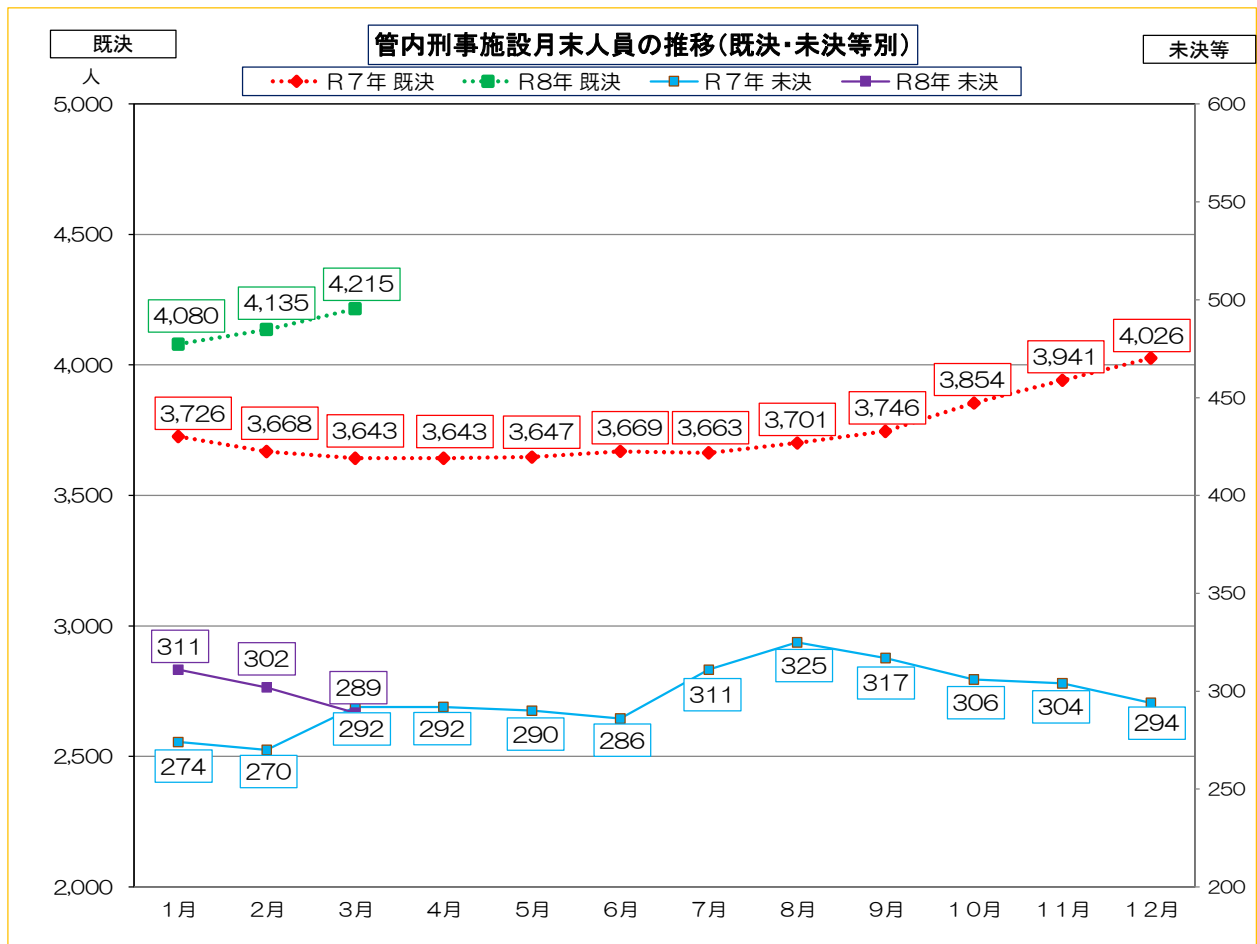

2 令和8年3月末現在収容人員(数値は速報値。以下同じ。)

(1) 刑事施設

	収容現員		小 計	収容率
	未決者	既決者		
鳥取刑務所	8	287	295	45.3%
松江刑務所	20	433	453	45.3%
米子拘置支所	3	2	5	10.0%
島根センター	3	952	955	47.8%
岡山刑務所	92	447	539	67.0%
津山拘置支所	5	0	5	20.8%
広島刑務所	0	811	811	50.7%
尾道刑務支所	5	193	198	54.2%
呉拘置支所	6	0	6	8.6%
福山拘置支所	10	2	12	17.1%
三次拘置支所	0	0	0	0.0%
山口刑務所	18	344	362	66.2%
下関拘置支所	14	3	17	21.3%
宇部拘置支所	0	0	0	0.0%
周南拘置支所	10	3	13	16.3%
岩国刑務所	1	209	210	58.8%
美祢センター	0	468	468	36.1%
広島拘置所	94	61	155	39.2%
計	289	4,215	4,504	47.7%

(2) 少年院

	収容現員	収容率
岡山少年院	45	54.2%
広島少年院	73	91.3%
貴船原少女苑	22	36.7%
計	140	62.8%

(3) 少年鑑別所

	収容現員	収容率
鳥取少年鑑別支所	0	0.0%
松江少年鑑別所	1	5.0%
岡山少年鑑別所	3	12.5%
広島少年鑑別所	16	44.4%
山口少年鑑別所	5	25.0%
計	25	19.4%

3 被収容者死亡件数(令和8年3月)

施設名	件数	内 訳
該当者なし		
計		

4 火災事案(「ぼや」と認定されたもの)(令和8年3月)

施設名	概 要
該当なし	

定期記者公表統計資料（管内版）

※ 数値はいずれも速報値