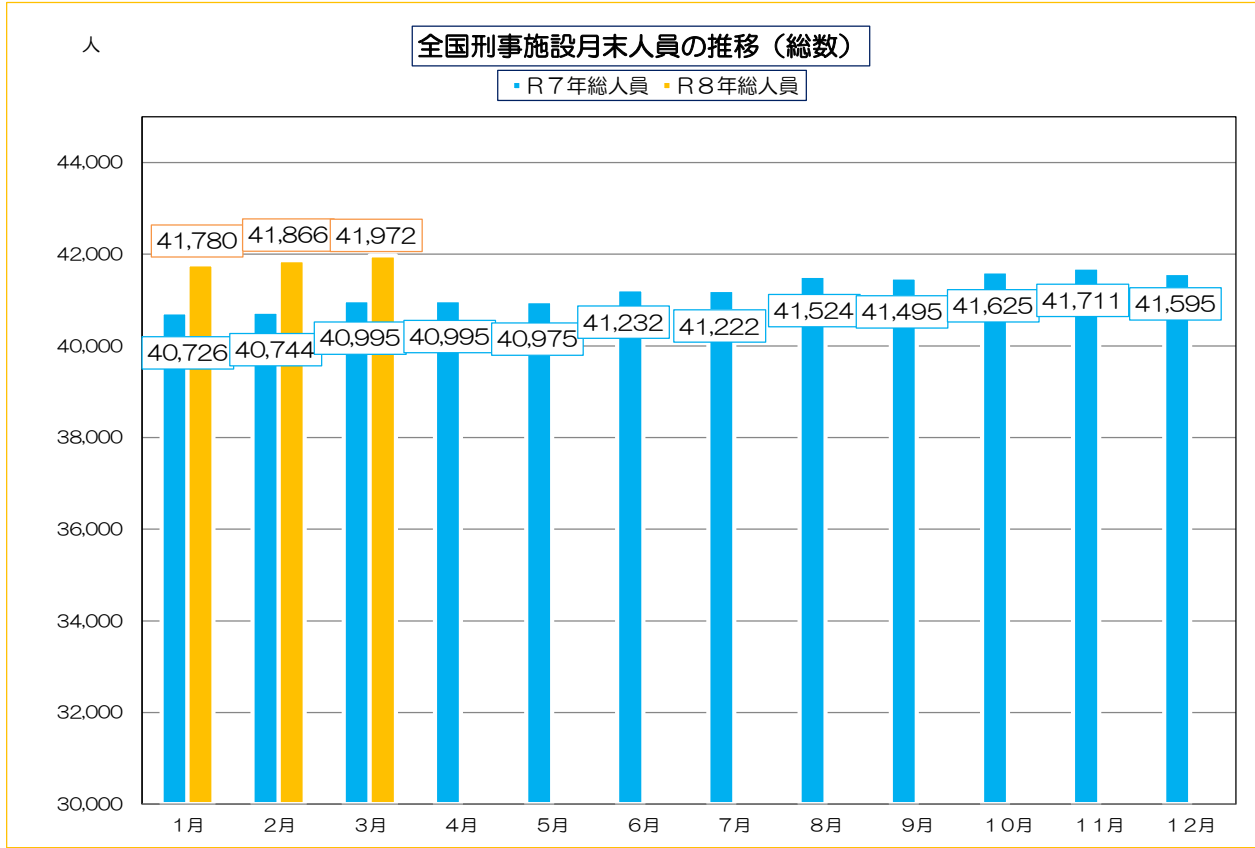

定期記者公表統計資料（全国版）

※ 数値はいずれも速報値