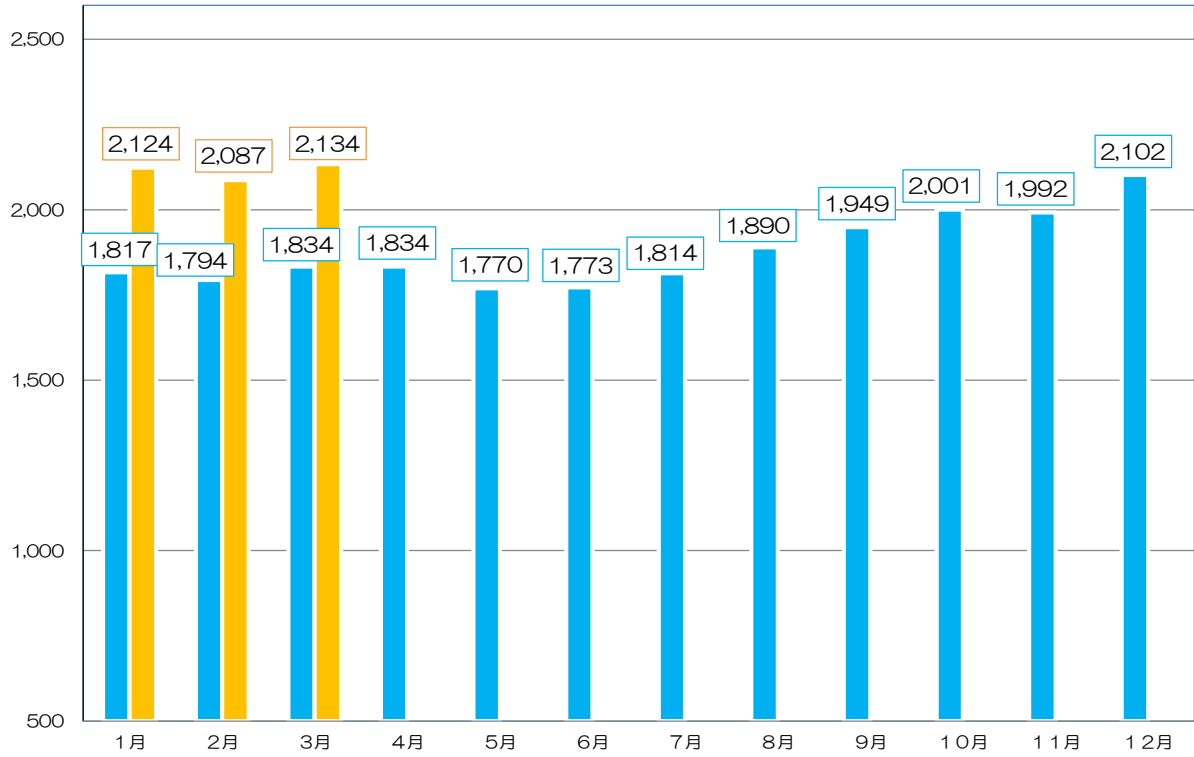

### 全国少年院月末人員の推移

■ R7年人員 ■ R8年人員

人