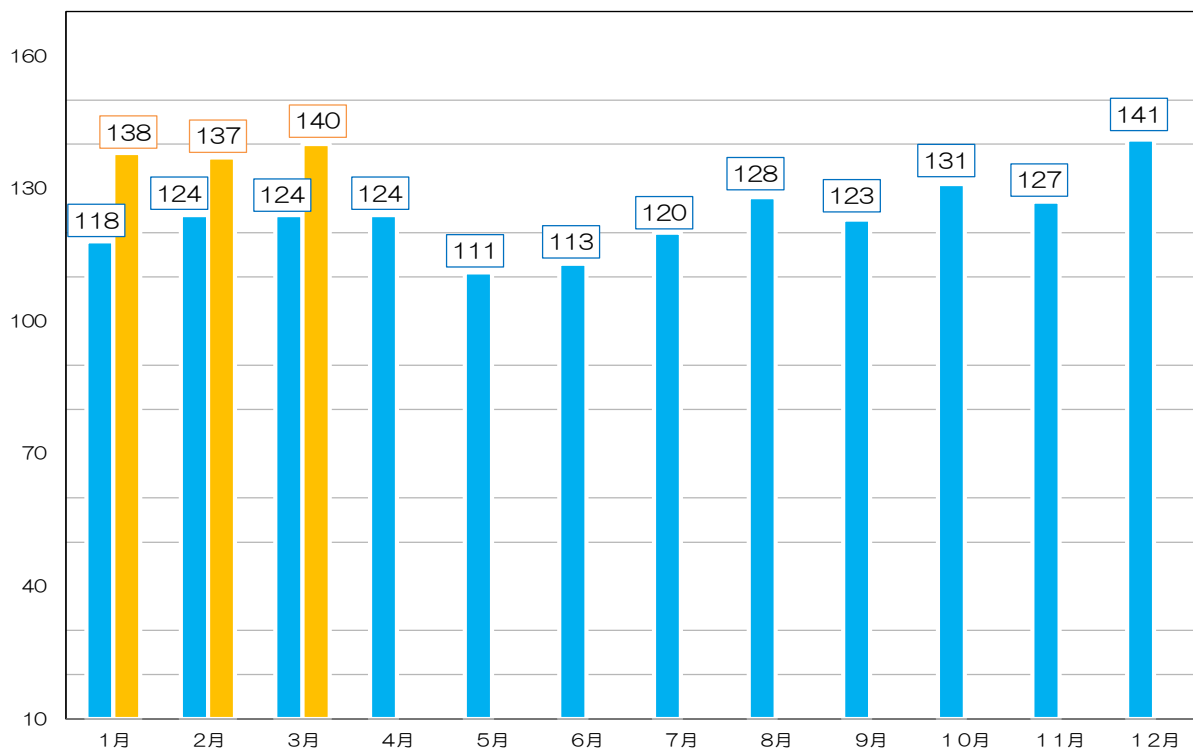

### 管内少年院月末人員の推移

■ R7年人員 ■ R8年人員

人