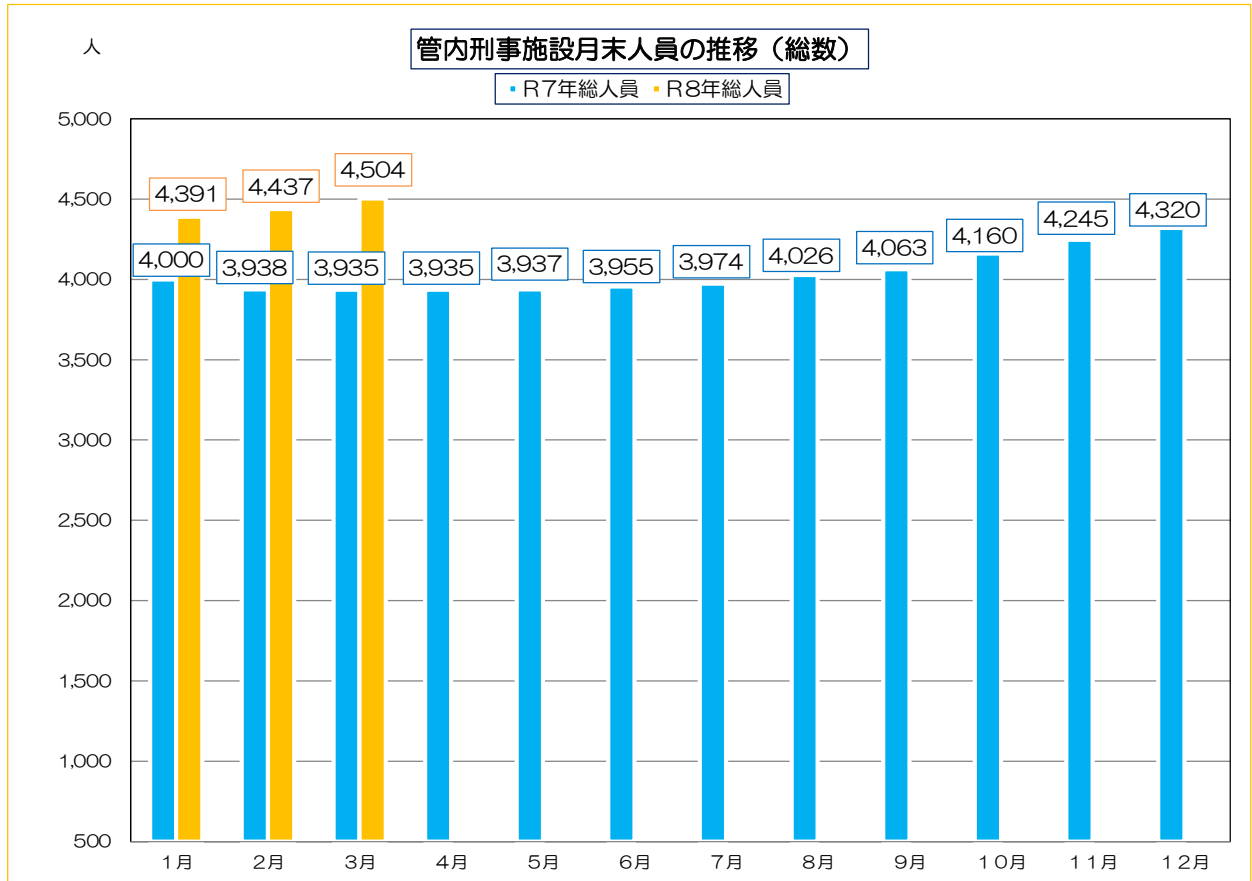

2 令和8年3月末現在収容人員(数値は速報値。以下同じ。)

(1) 刑事施設

	収容現員		小 計	収容率
	未決者	既決者		
鳥取刑務所	8	287	295	45.3%
松江刑務所	20	433	453	45.3%
米子拘置支所	3	2	5	10.0%
島根センター	3	952	955	47.8%
岡山刑務所	92	447	539	67.0%
津山拘置支所	5	0	5	20.8%
広島刑務所	0	811	811	50.7%
尾道刑務支所	5	193	198	54.2%
呉拘置支所	6	0	6	8.6%
福山拘置支所	10	2	12	17.1%
三次拘置支所	0	0	0	0.0%
山口刑務所	18	344	362	66.2%
下関拘置支所	14	3	17	21.3%
宇部拘置支所	0	0	0	0.0%
周南拘置支所	10	3	13	16.3%
岩国刑務所	1	209	210	58.8%
美祢センター	0	468	468	36.1%
広島拘置所	94	61	155	39.2%
計	289	4,215	4,504	47.7%

(2) 少年院

	収容現員	収容率
岡山少年院	45	54.2%
広島少年院	73	91.3%
貴船原少女苑	22	36.7%
計	140	62.8%

(3) 少年鑑別所

	収容現員	収容率
鳥取少年鑑別支所	0	0.0%
松江少年鑑別所	1	5.0%
岡山少年鑑別所	3	12.5%
広島少年鑑別所	16	44.4%
山口少年鑑別所	5	25.0%
計	25	19.4%

3 被収容者死亡件数(令和8年3月)

施設名	件数	内 訳
該当者なし		
計		

4 火災事案(「ぼや」と認定されたもの)(令和8年3月)

施設名	概 要
該当なし	

定期記者公表統計資料（管内版）

※ 数値はいずれも速報値