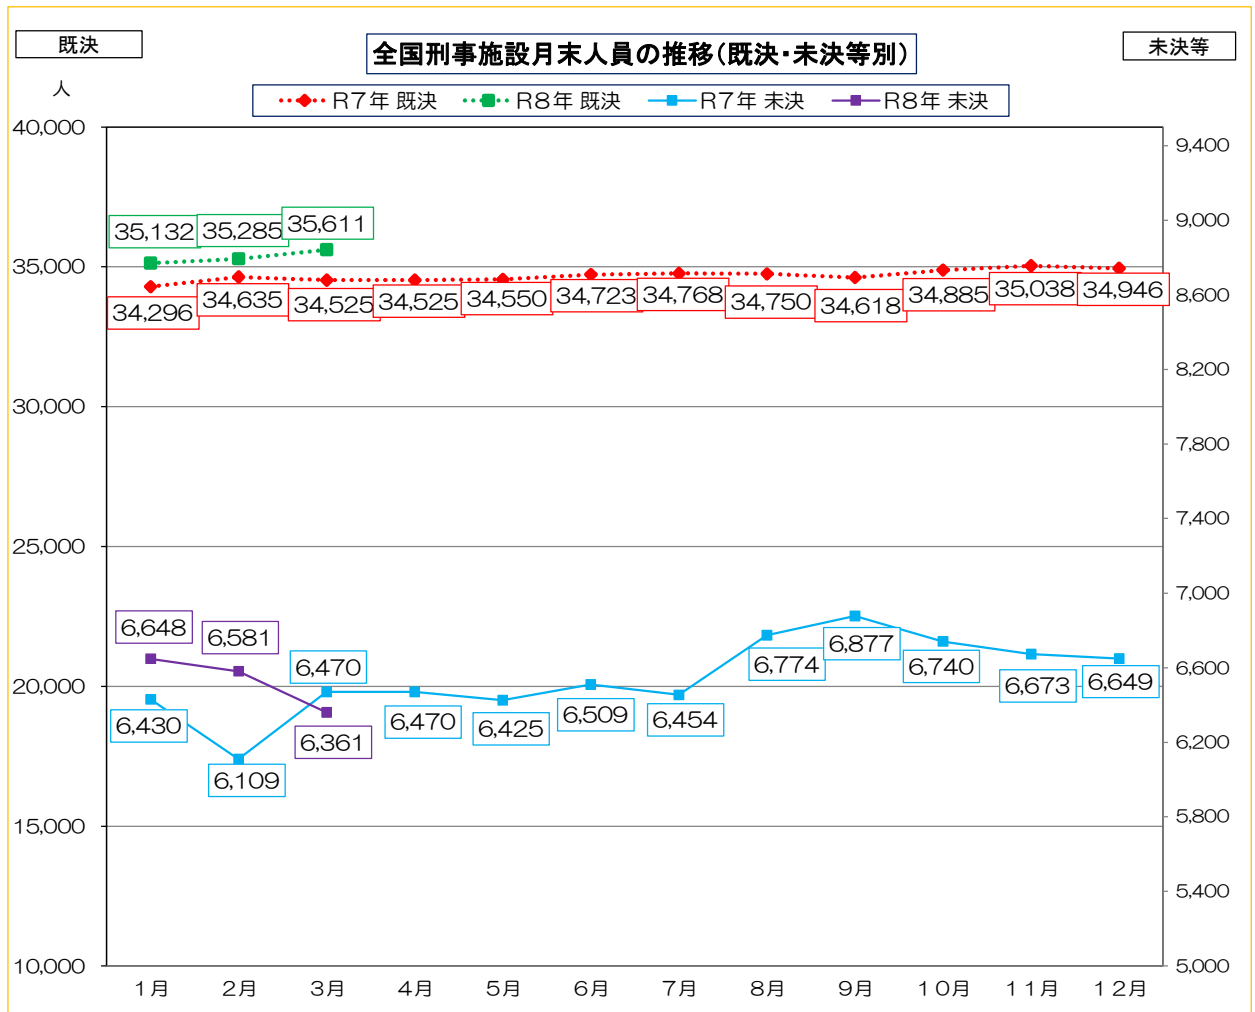

定期記者公表統計資料（全国版）

※ 数値はいずれも速報値