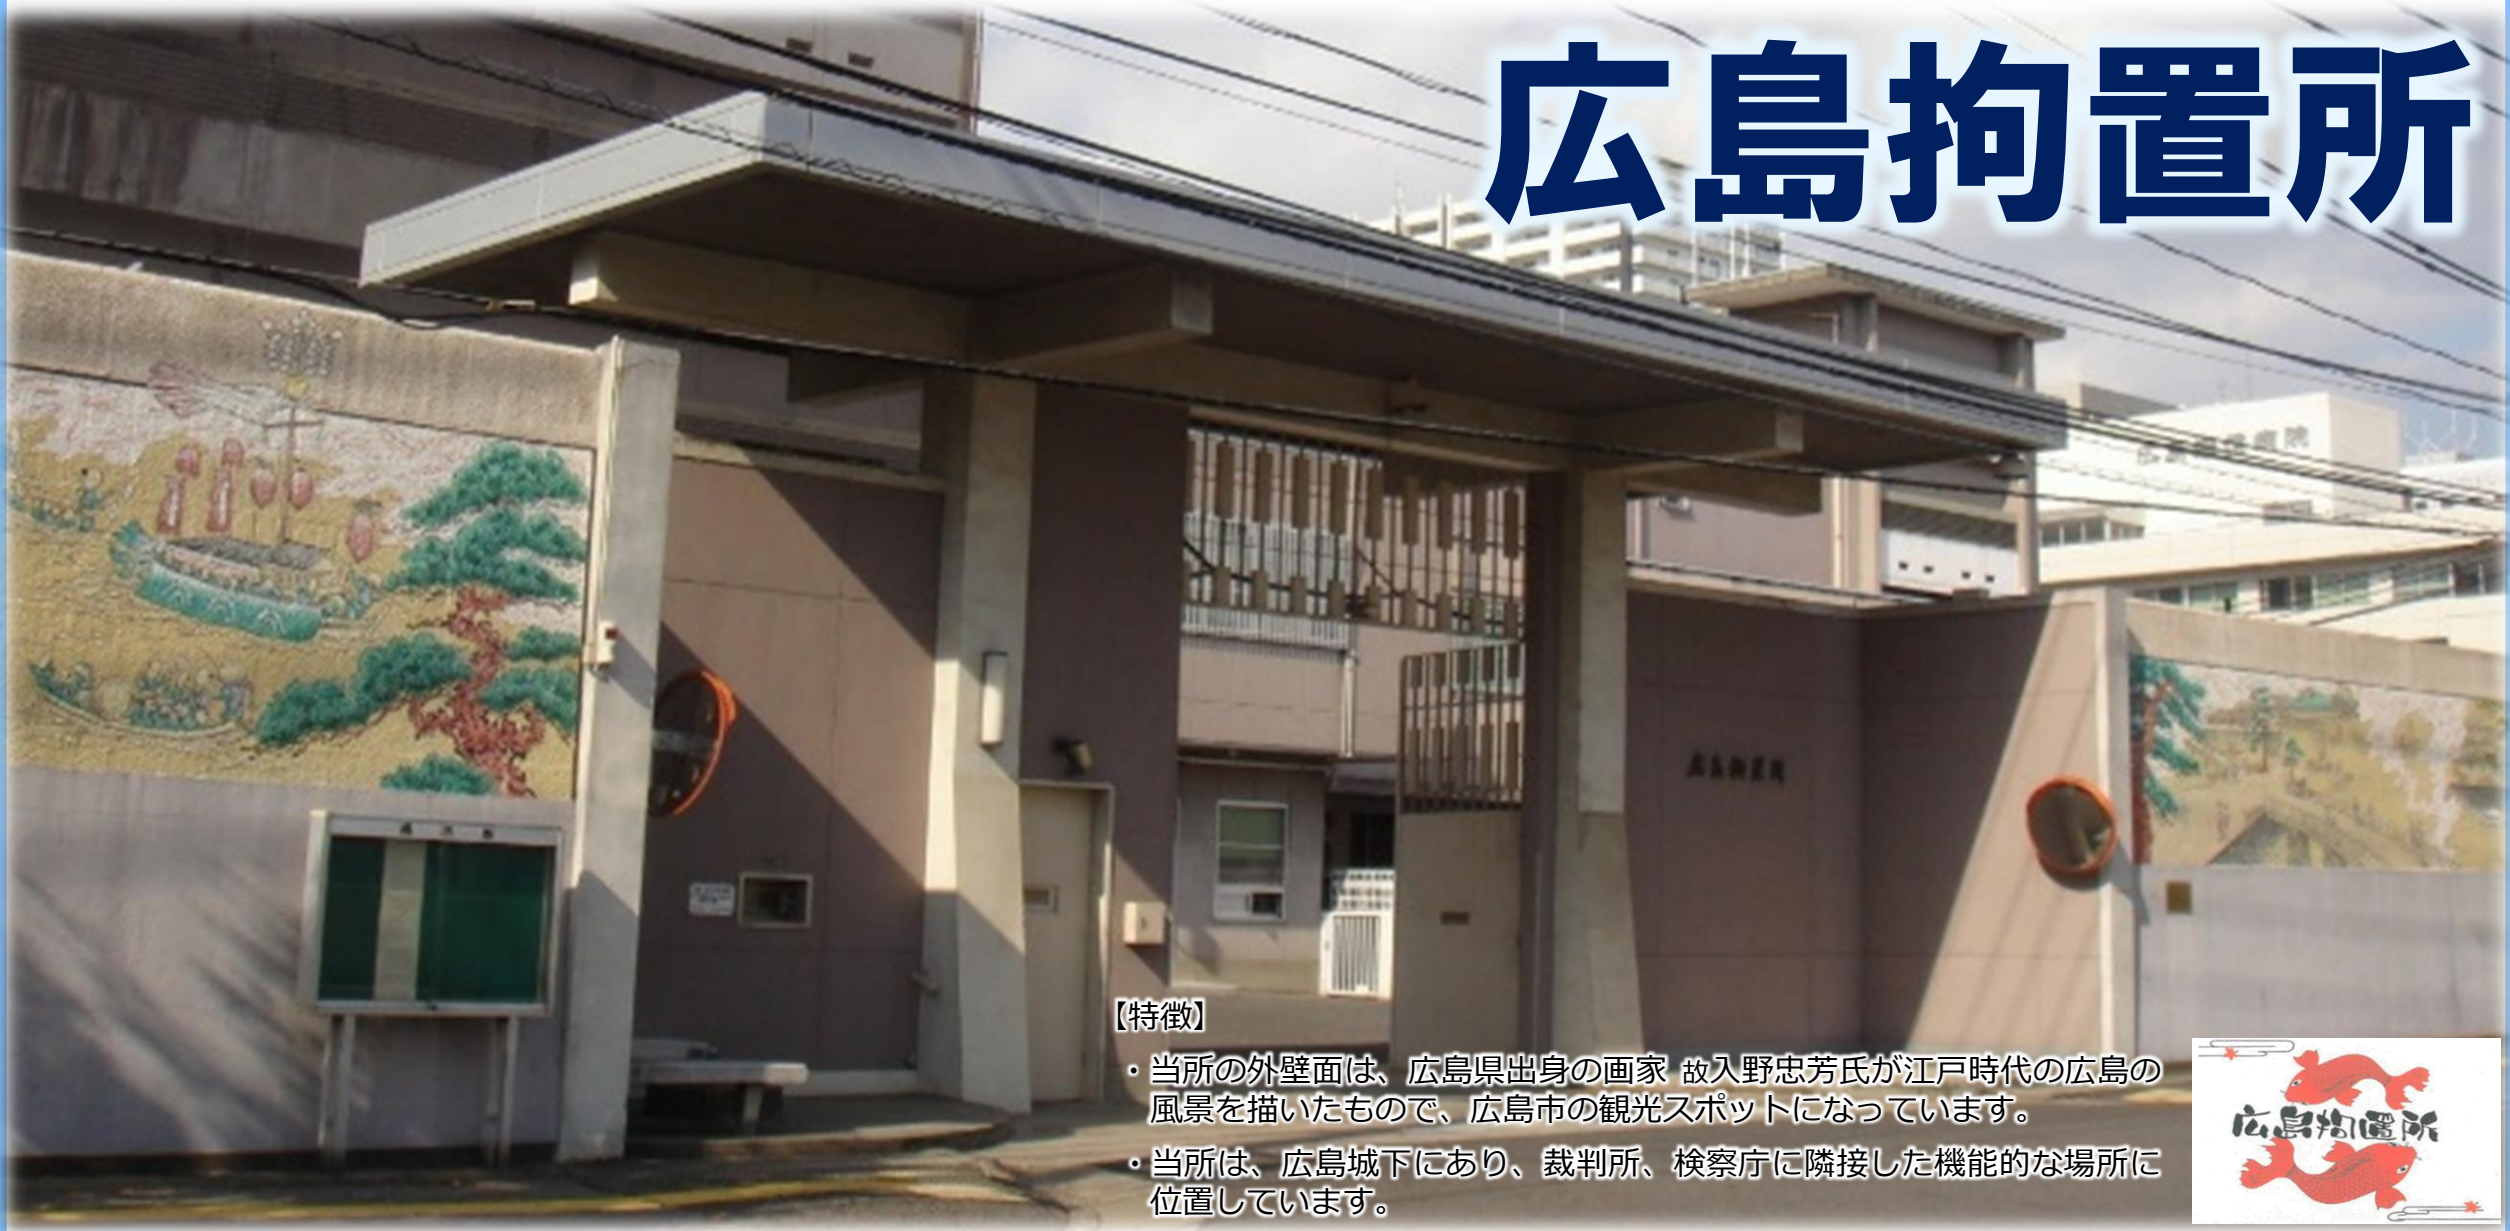

広島拘置所

【特徴】

- 当所の外壁面は、広島県出身の画家 故入野忠芳氏が江戸時代の広島風景を描いたもので、広島市の観光スポットになっています。
- 当所は、広島城下にあり、裁判所、検察庁に隣接した機能的な場所に位置しています。

【沿革】

- 昭和23年 旧軍用地であった現在地に新築工事を起工
- 昭和25年 広島刑務所管下広島拘置支所として発足
- 昭和26年 本所に昇格、広島拘置所と改称
- 昭和42年 現在地で全面改築工事に着工
- 昭和45年 全面改築工事竣工、業務開始

【概要】

- 所在地：広島県広島市
- 収容定員：395名
- 収容対象：未決拘禁者、受刑者等（男女とも収容）

<p>人に寄り添い</p> <p>対人援助として、福祉的支援を必要とする囚人を支援していくことで、社会的に再犯の機会を減らすこと、再犯防止の取り組みを推進し、再犯率の低下を図ります。</p>	<p>労をいとわず</p> <p>より良い施設とするために、職員一人一人が専ら専ら、手厚く援助を尽くし、再犯防止の取り組みを推進し、再犯率の低下を図ります。</p>
<p>心をつなぎ</p> <p>犯罪や再犯の防止を目的として、再犯防止の取り組みを推進し、再犯率の低下を図ります。</p>	<p>うごかす未来</p> <p>「心をつなぎ、未来を動かす」という理念のもと、職員一人一人が専ら専ら、手厚く援助を尽くし、再犯防止の取り組みを推進し、再犯率の低下を図ります。</p>

広島拘置所ビジョン（ひろこうスローガン）

【地域のためにことできること】

- 社会貢献作業として福祉施設の車イスをお預かりし、受刑者が、点検・整備及び清掃などを行っています。
- 地域の環境美化及び社会貢献活動の一環として、職員による周辺清掃（CSR活動）を実施しています。また、近隣教育機関への取り組みを新たに開始しました。

社会貢献作業

CSR活動

近隣教育機関への取り組み

【最近のトピック】

- ★今年10/25（日）に「ひろこうフェスタ」を開催します。
- ★依存問題離脱指導など、受刑者の問題性に応じた改善指導を実施しています。
- ★ハローワークなどの関係機関と連携し、受刑者の就労支援を積極的に行っています。